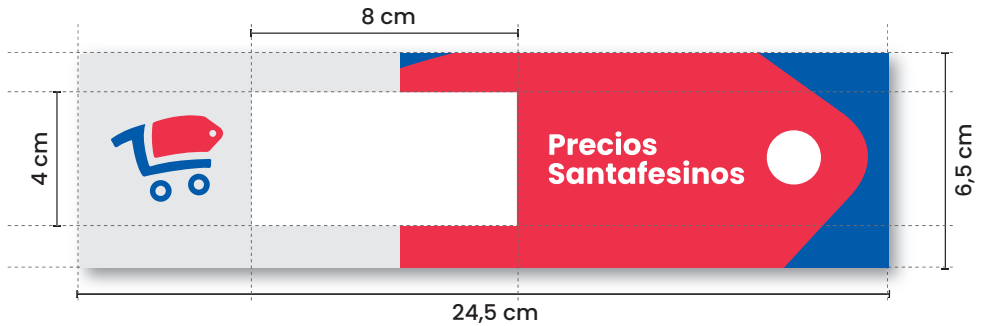

A red price tag with a white circular hole is positioned in the top left corner of the page. The tag is angled downwards and to the right, overlapping the dark blue background.

Precios Santafesinos

...

Marca y señalética
para comercios

Julio 2021

Santa Fe
Provincia

MARCA
...

**Precios
Santafesinos**

SEÑALETICA

...

Cenefa de gondola 15X12

SEÑALETICA

...

Cenefa de gondola 6,5 X 24,5 cm

SEÑALETICA

...

Banner roll up / 85 x 200 cm

SEÑALETICA

...

Afiche A2 - Fachada comercio