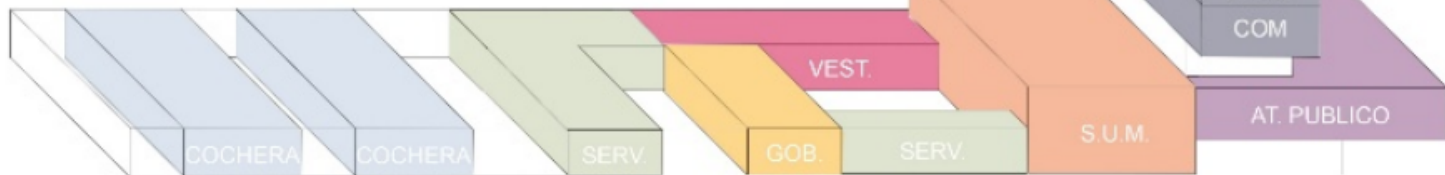

Obras
que **SI**

 **Santa Fe**
PROVINCIA

Rosario Noroeste

Av. Jorge Newbery y García del Cossio

Superficie Cubierta

5.017 m²

Superficie Semicubierta

1.164 m²