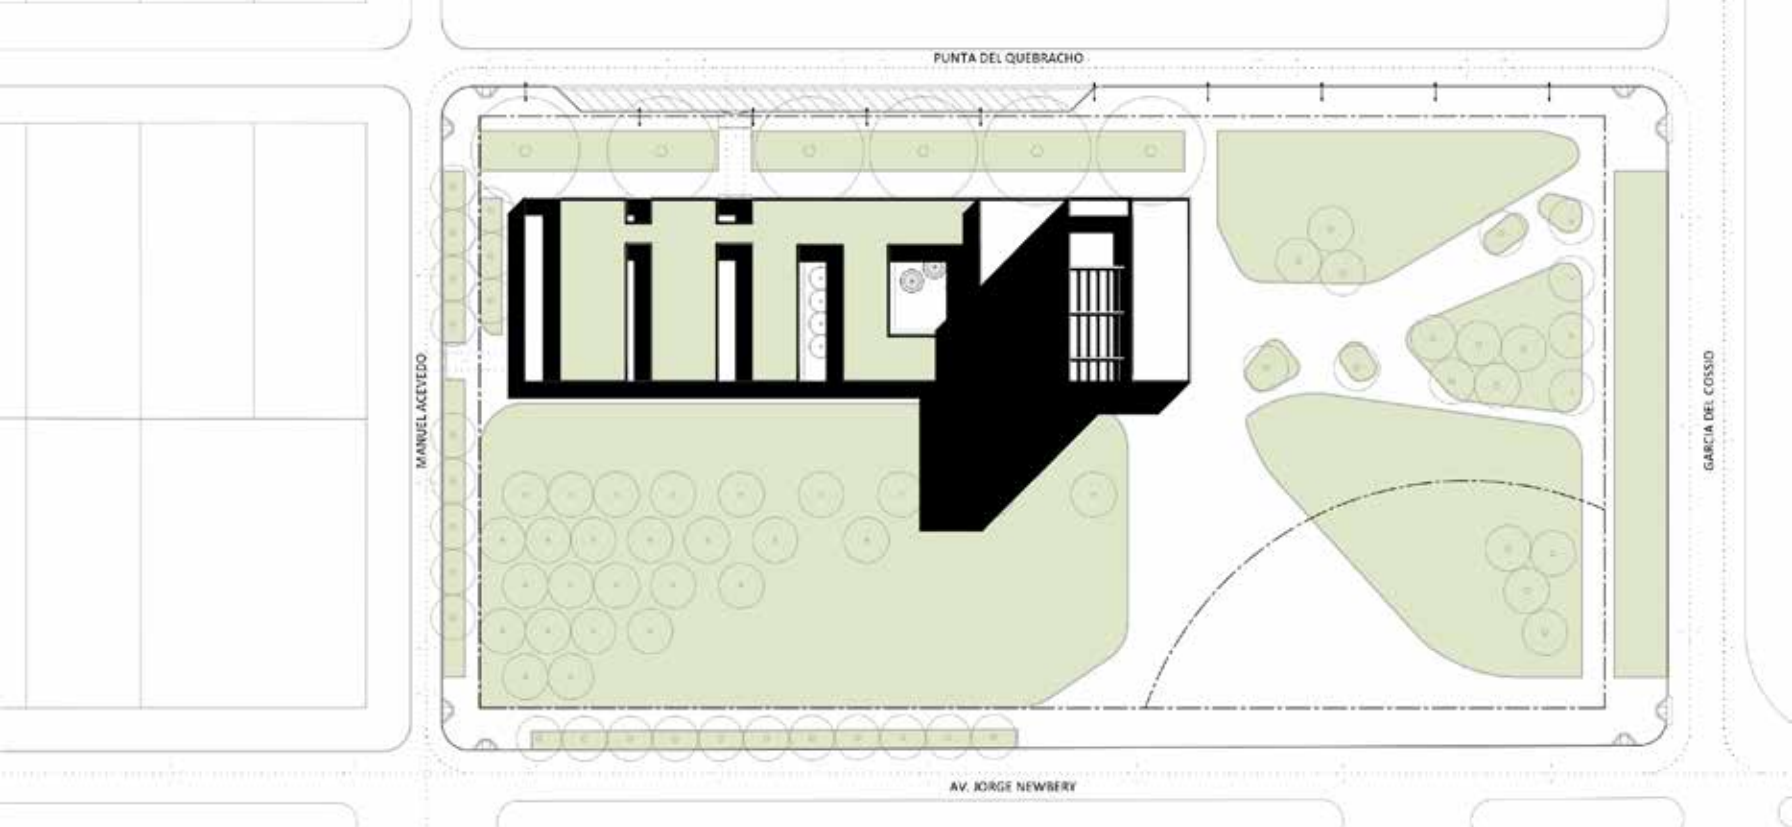

Obras
que **SI**

 **Santa Fe**
PROVINCIA

Rosario Noroeste

Av. Jorge Newbery y García del Cossio

Superficie Cubierta

5.017 m²

Superficie Semicubierta

1.164 m²

Ejecución Estación Policial Rosario Noroeste

Superficie Cubierta 5.017 m²

Superficie Semicubierta 1.164 m²

Superficie Espacio Público 16.700 m²

Presupuesto Oficial \$ 18.169.573.599,97 m²

18 meses

Santa Fe

PROVINCIA