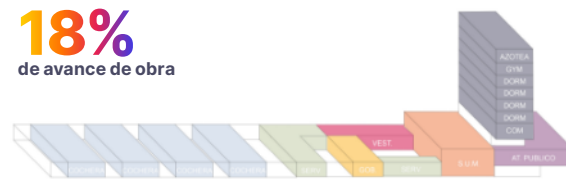

- Dormitorios

- Estacionamiento

Rosario Centro

28%
de avance de obra

Santa Fe Sur

18%
de avance de obra

Rosario Norte

6%
de avance de obra