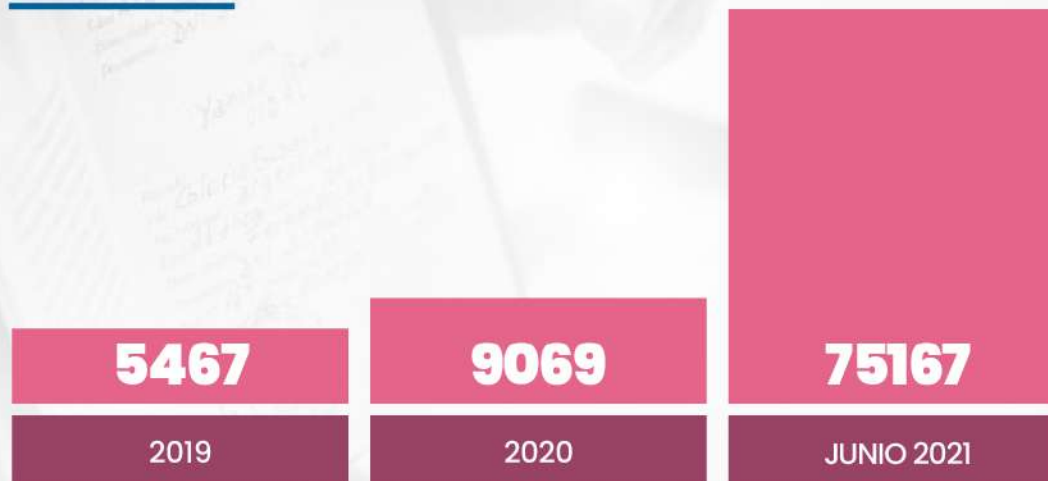

Santa Fe
Provincia

REGISTRO CIVIL

DNI

Provincia de Santa Fe

Secretaría de Justicia
Ministerio de Gobierno, Justicia,
Derechos Humanos y Diversidad

Santa Fe
Provincia

REGISTRO CIVIL

Partidas Web