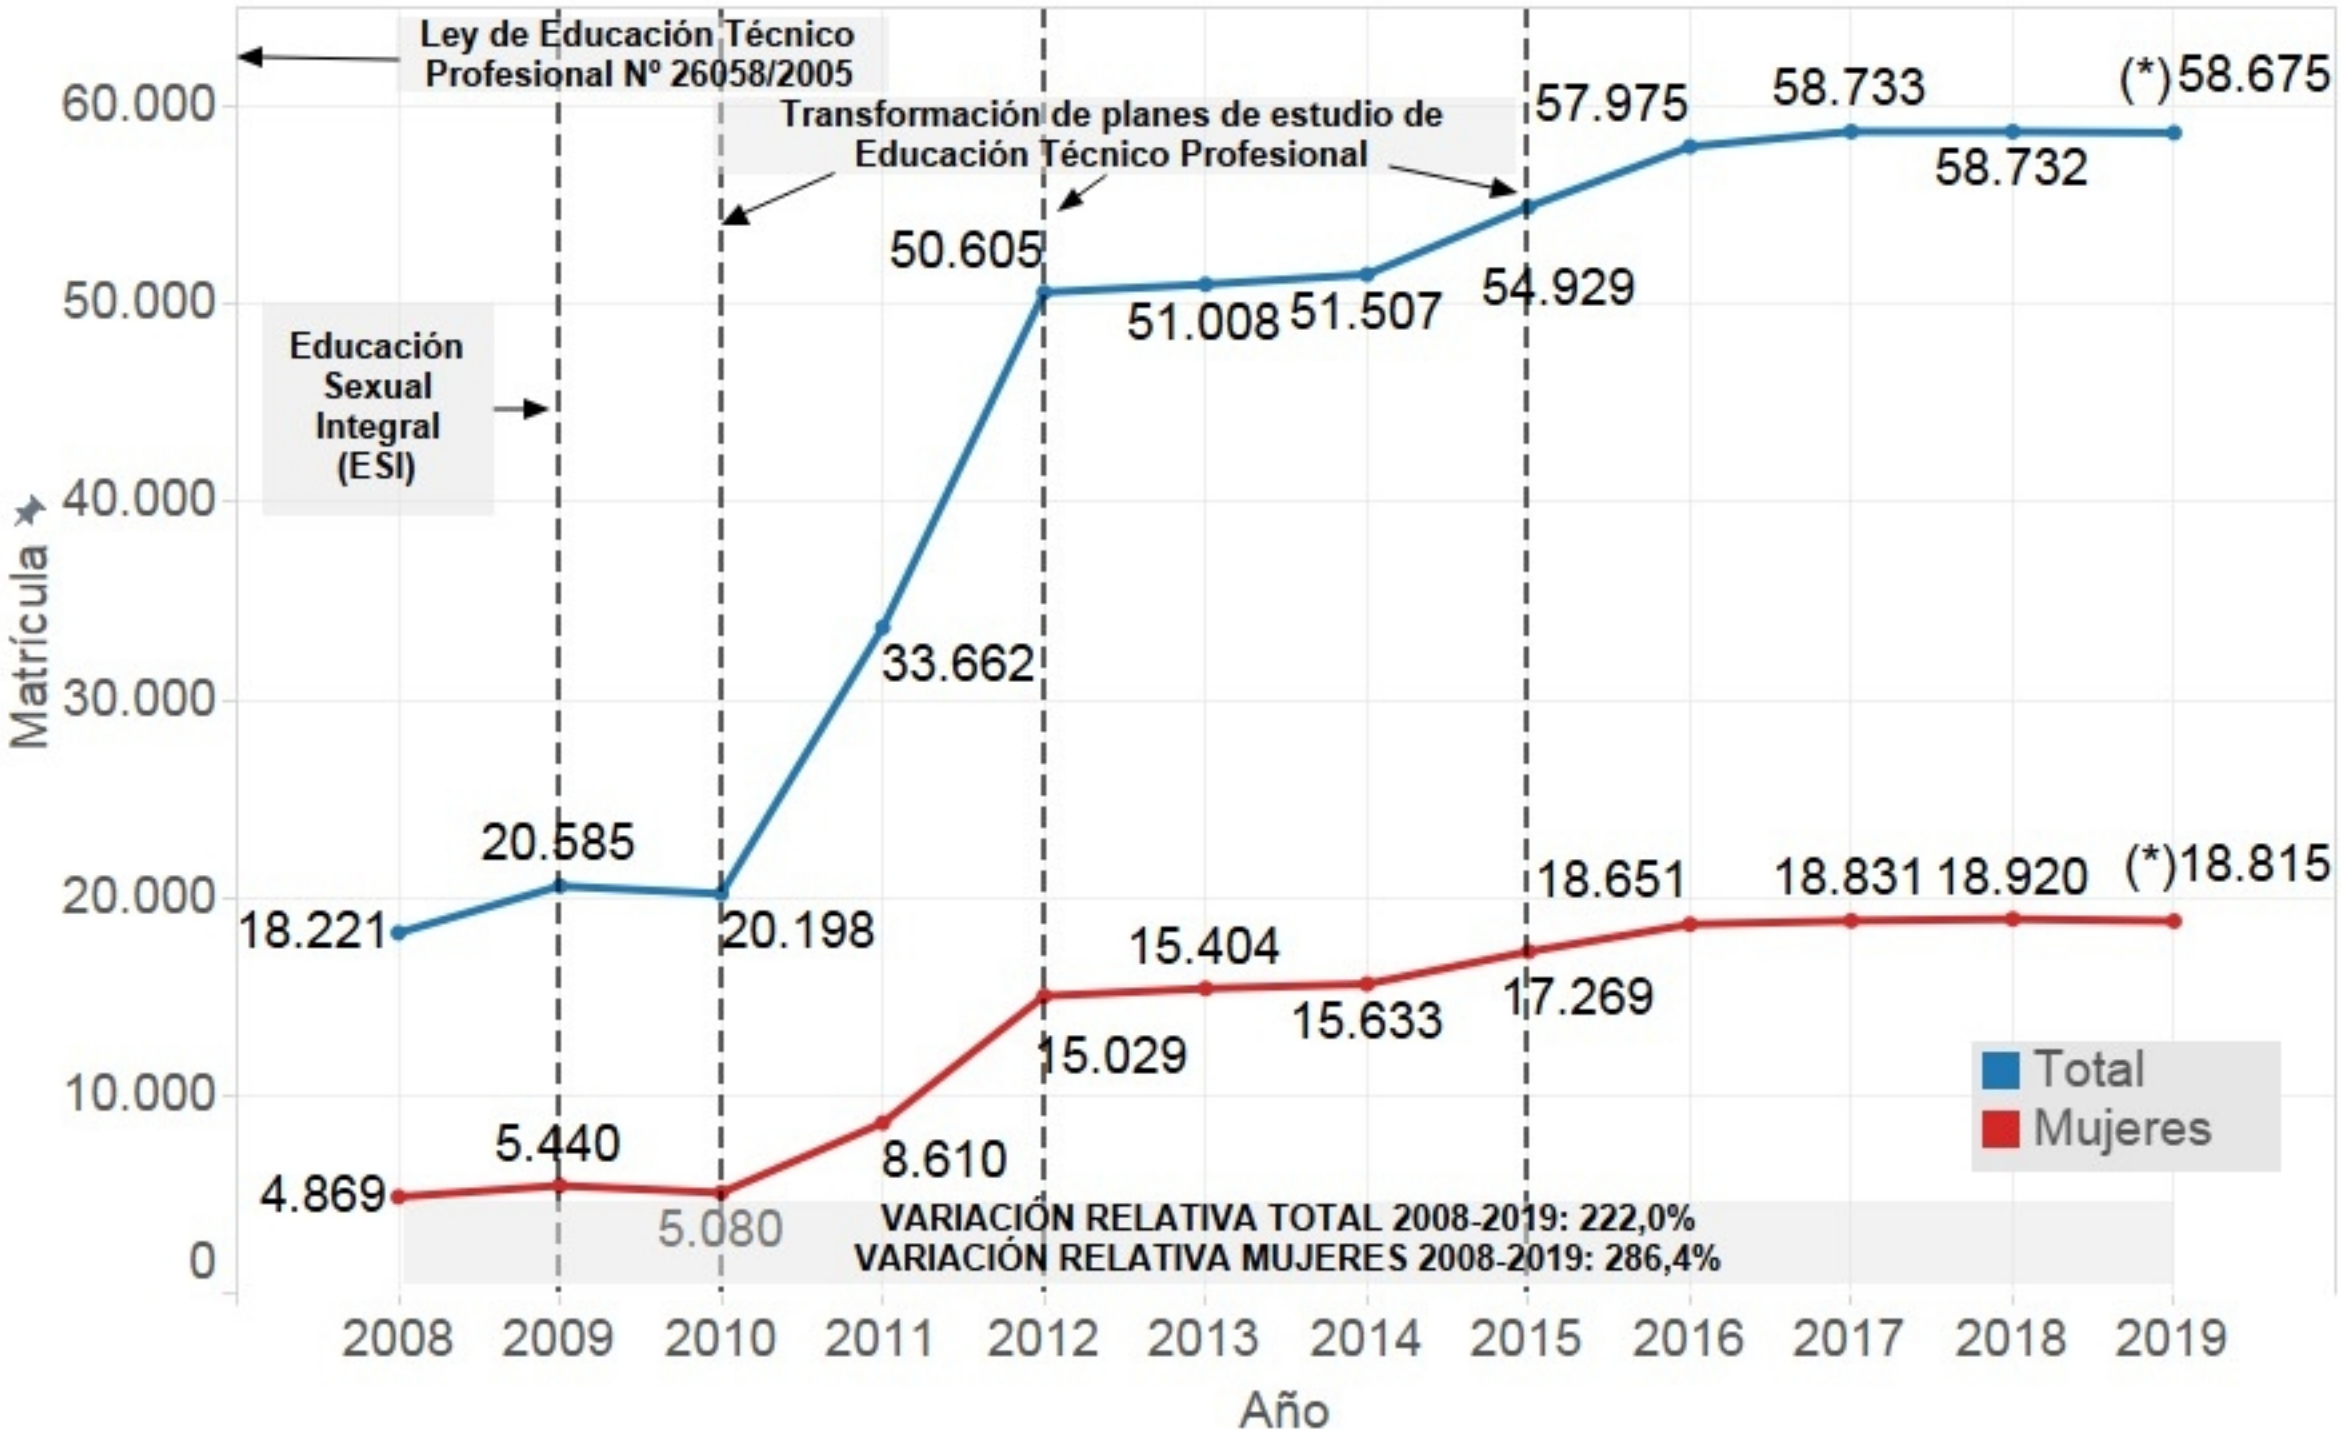

# Evolución de Matrícula Nivel Secundario Técnico Período 2008-2019. Provincia de Santa Fe

Fuente: DGIEE, Ministerio de Educación Santa Fe ARG. SIGAEweb. Mayo 2019  
 2019 (\*) Datos Provisorios.