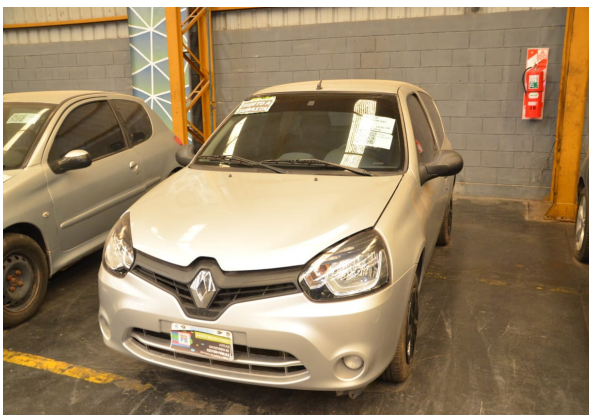

LOTE	1
MARCA	MINI
MODELO	COOPER S
AÑO	2008
PRECIO BASE	\$140.000,00

LOTE	2
MARCA	BMW
MODELO	330I
AÑO	2006
PRECIO BASE	\$180.000,00

LOTE	3
MARCA	BMW
MODELO	323I
AÑO	2008
PRECIO BASE	\$190.000,00

LOTE	4
MARCA	RENAULT
MODELO	CLIO MIO 3P EXPRESSION PACK 1
AÑO	2014
PRECIO BASE	\$80.000,00

LOTE	5
MARCA	CHEVROLET
MODELO	S10 2,8 T.I (CABINA DOBLE)
AÑO	2002
PRECIO BASE	\$55.000,00

LOTE	6
MARCA	MERCEDES BENZ
MODELO	160 CLASSIC
AÑO	2001
PRECIO BASE	\$57.000,00

LOTE	7
MARCA	PEUGEOT
MODELO	208 GT 1,6 THP
AÑO	2017
PRECIO BASE	\$330.000,00

LOTE	8
MARCA	PEUGEOT
MODELO	308 ALLURE 1,6 N NAV
AÑO	2012
PRECIO BASE	\$90.000,00

LOTE	9
MARCA	CHEVROLET
MODELO	GRAND VITARA 5P 2.0 D
AÑO	2001
PRECIO BASE	\$50.000,00

LOTE	10
MARCA	VW
MODELO	VOYAGE 1,6
AÑO	2012
PRECIO BASE	\$70.000,00

LOTE	17
MARCA	RENAULT
MODELO	DUSTER PH2 PRIVILEGE 1.6
AÑO	2017
PRECIO BASE	\$250.000,00

LOTE	18
MARCA	RENAULT
MODELO	KANGOO CAMPUS 1.6 2P 7A
AÑO	2011
PRECIO BASE	\$110.000,00