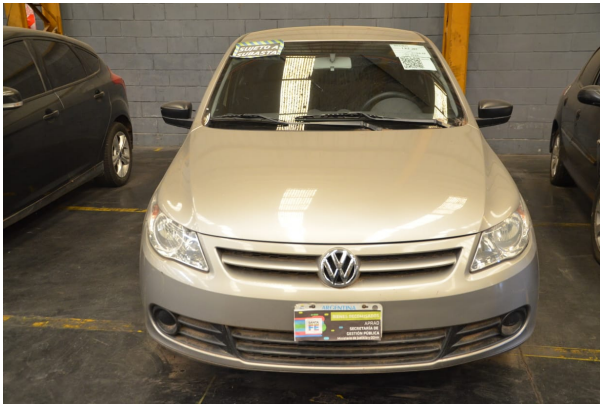

LOTE	1
MARCA	MINI
MODELO	COOPER S
AÑO	2008
PRECIO BASE	\$140.000,00

LOTE	2
MARCA	BMW
MODELO	330I
AÑO	2006
PRECIO BASE	\$180.000,00

LOTE	3
MARCA	BMW
MODELO	323I
AÑO	2008
PRECIO BASE	\$190.000,00

LOTE	4
MARCA	RENAULT
MODELO	CLIO MIO 3P EXPRESSION PACK 1
AÑO	2014
PRECIO BASE	\$80.000,00

LOTE	5
MARCA	CHEVROLET
MODELO	S10 2,8 T.I (CABINA DOBLE)
AÑO	2002
PRECIO BASE	\$55.000,00

LOTE	6
MARCA	MERCEDES BENZ
MODELO	160 CLASSIC
AÑO	2001
PRECIO BASE	\$57.000,00

LOTE	7
MARCA	PEUGEOT
MODELO	208 GT 1,6 THP
AÑO	2017
PRECIO BASE	\$330.000,00

LOTE	8
MARCA	PEUGEOT
MODELO	308 ALLURE 1,6 N NAV
AÑO	2012
PRECIO BASE	\$90.000,00

LOTE	9
MARCA	CHEVROLET
MODELO	GRAND VITARA 5P 2.0 D
AÑO	2001
PRECIO BASE	\$50.000,00

LOTE	10
MARCA	VW
MODELO	VOYAGE 1,6
AÑO	2012
PRECIO BASE	\$70.000,00

LOTE	11
MARCA	CITROEN
MODELO	C4 VTS
AÑO	2007
PRECIO BASE	\$110.000,00

LOTE	12
MARCA	BMW
MODELO	120i
AÑO	2007
PRECIO BASE	\$195.000,00

LOTE	13
MARCA	FORD
MODELO	FOCUS GHIA 2,0L NAFTA
AÑO	2011
PRECIO BASE	\$120.000,00