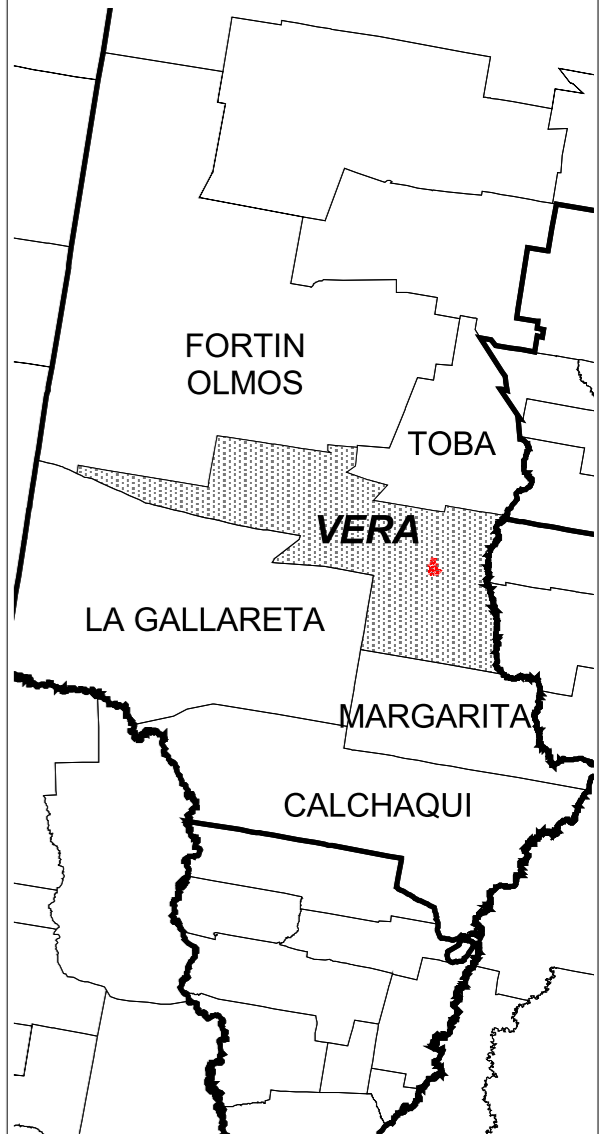

VERA

PROVINCIA DE SANTA FE
COD. DE PROVINCIA: 82

DEPARTAMENTO: VERA
COD. DE DEPTO: 133

Cod. Localidad: 170/986

Fracción: 04
Radios: 01 a 17

Fracción: 05
Radios: 17

Escala 1: 8.000

FUENTE: IPEC - SCIT
PROYECCIÓN CONFORME DE GAUSS KRÜGER
ÚLTIMA ACTUALIZACIÓN: II / 2016
OBSERVACIONES:
99950 - L. DE PROP = 99950 - LIMITE DE PROPIEDAD
R. CARTOGRAFIA DEPTO. VERA-VERA

DEPARTAMENTOS

DISTRITOS

Referencias:

- Límite de Provincia
- Límite de Departamento
- Límite y N° de Fracción
- Límite y N° de Radio
- Ríos Navegables
- Ríos no Navegables
- Lagunas / Bañados
- Espacio Verde
- Rutas
- Vías Férreas
- Iglesia
- Escuela
- Edificio Público
- Cementerio
- Hospital
- Estación Ferrocarril
- Policía
- Municipalidad / Comuna
- Terminal de Omnibus
- Ruta Nacional
- Ruta Provincial