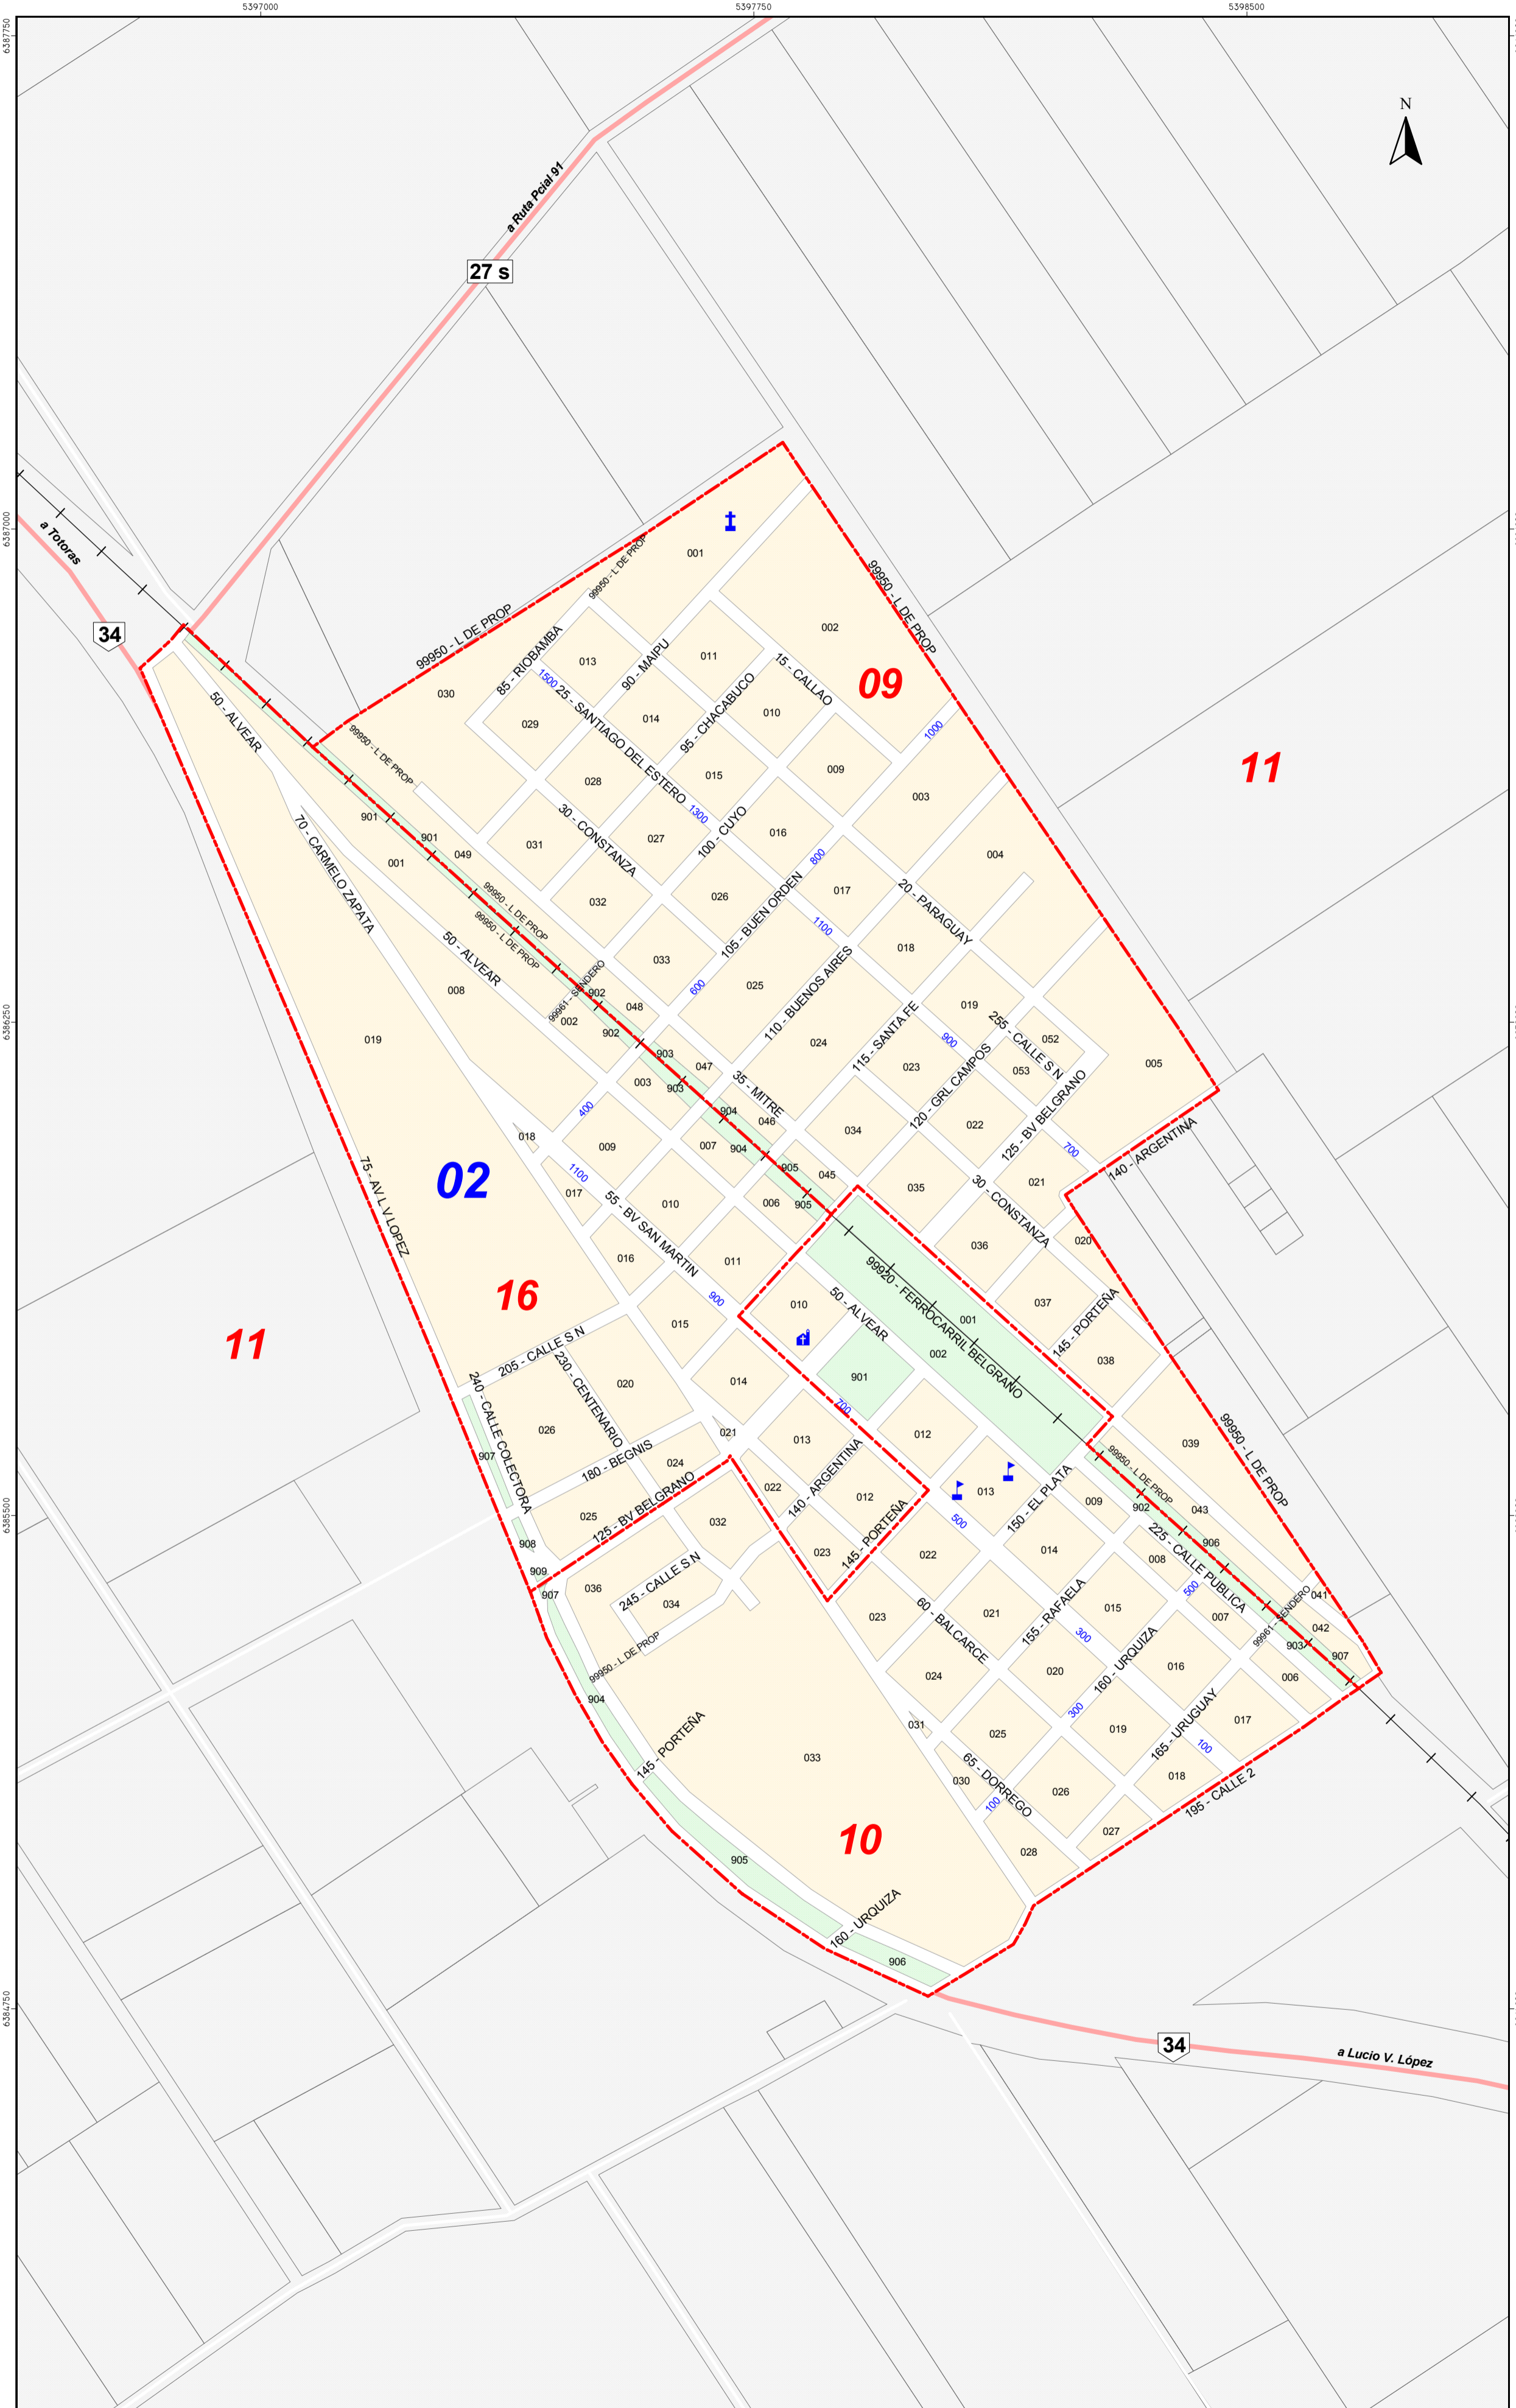

**INSTITUTO PROVINCIAL DE ESTADISTICA Y CENSOS**

**SALTO GRANDE**

PROVINCIA DE SANTA FE  
COD. DE PROVINCIA: **82**

DEPARTAMENTO: **IRIONDO**  
COD. DE DEPTO: **056**

Cod. Localidad: **120/775**

Fracción: **02**

Radio: **09 a 11 y 16**

Escala: **1: 7.000**

FUENTE: IPEC - SCIT  
ULTIMA ACTUALIZACIÓN: 05 / 2016  
PROYECCIÓN CONFORME DE GAUSS KRÖGER  
OBSERVACIONES: 99950 - L. DE PROP = 99950 - LIMITE DE PROPIEDAD

**DEPARTAMENTOS**

**DISTRITOS**

- Referencias:**
- Límite de Provincia
  - Límite de Departamento
  - Límite y N° de Fracción
  - Límite y N° de Radio
  - Ríos Navegables
  - Ríos no Navegables
  - Lagunas / Bañados
  - Espacio Verde
  - Rutas
  - Caminos
  - Vías Férreas
  - Iglesia
  - Escuela
  - Edificio Público
  - Cementerio
  - Hospital
  - Terminal de Omnibus
  - Estación de FTCC
  - Policía
  - Municipalidad / Comuna
  - Ruta Nacional
  - Ruta Provincial