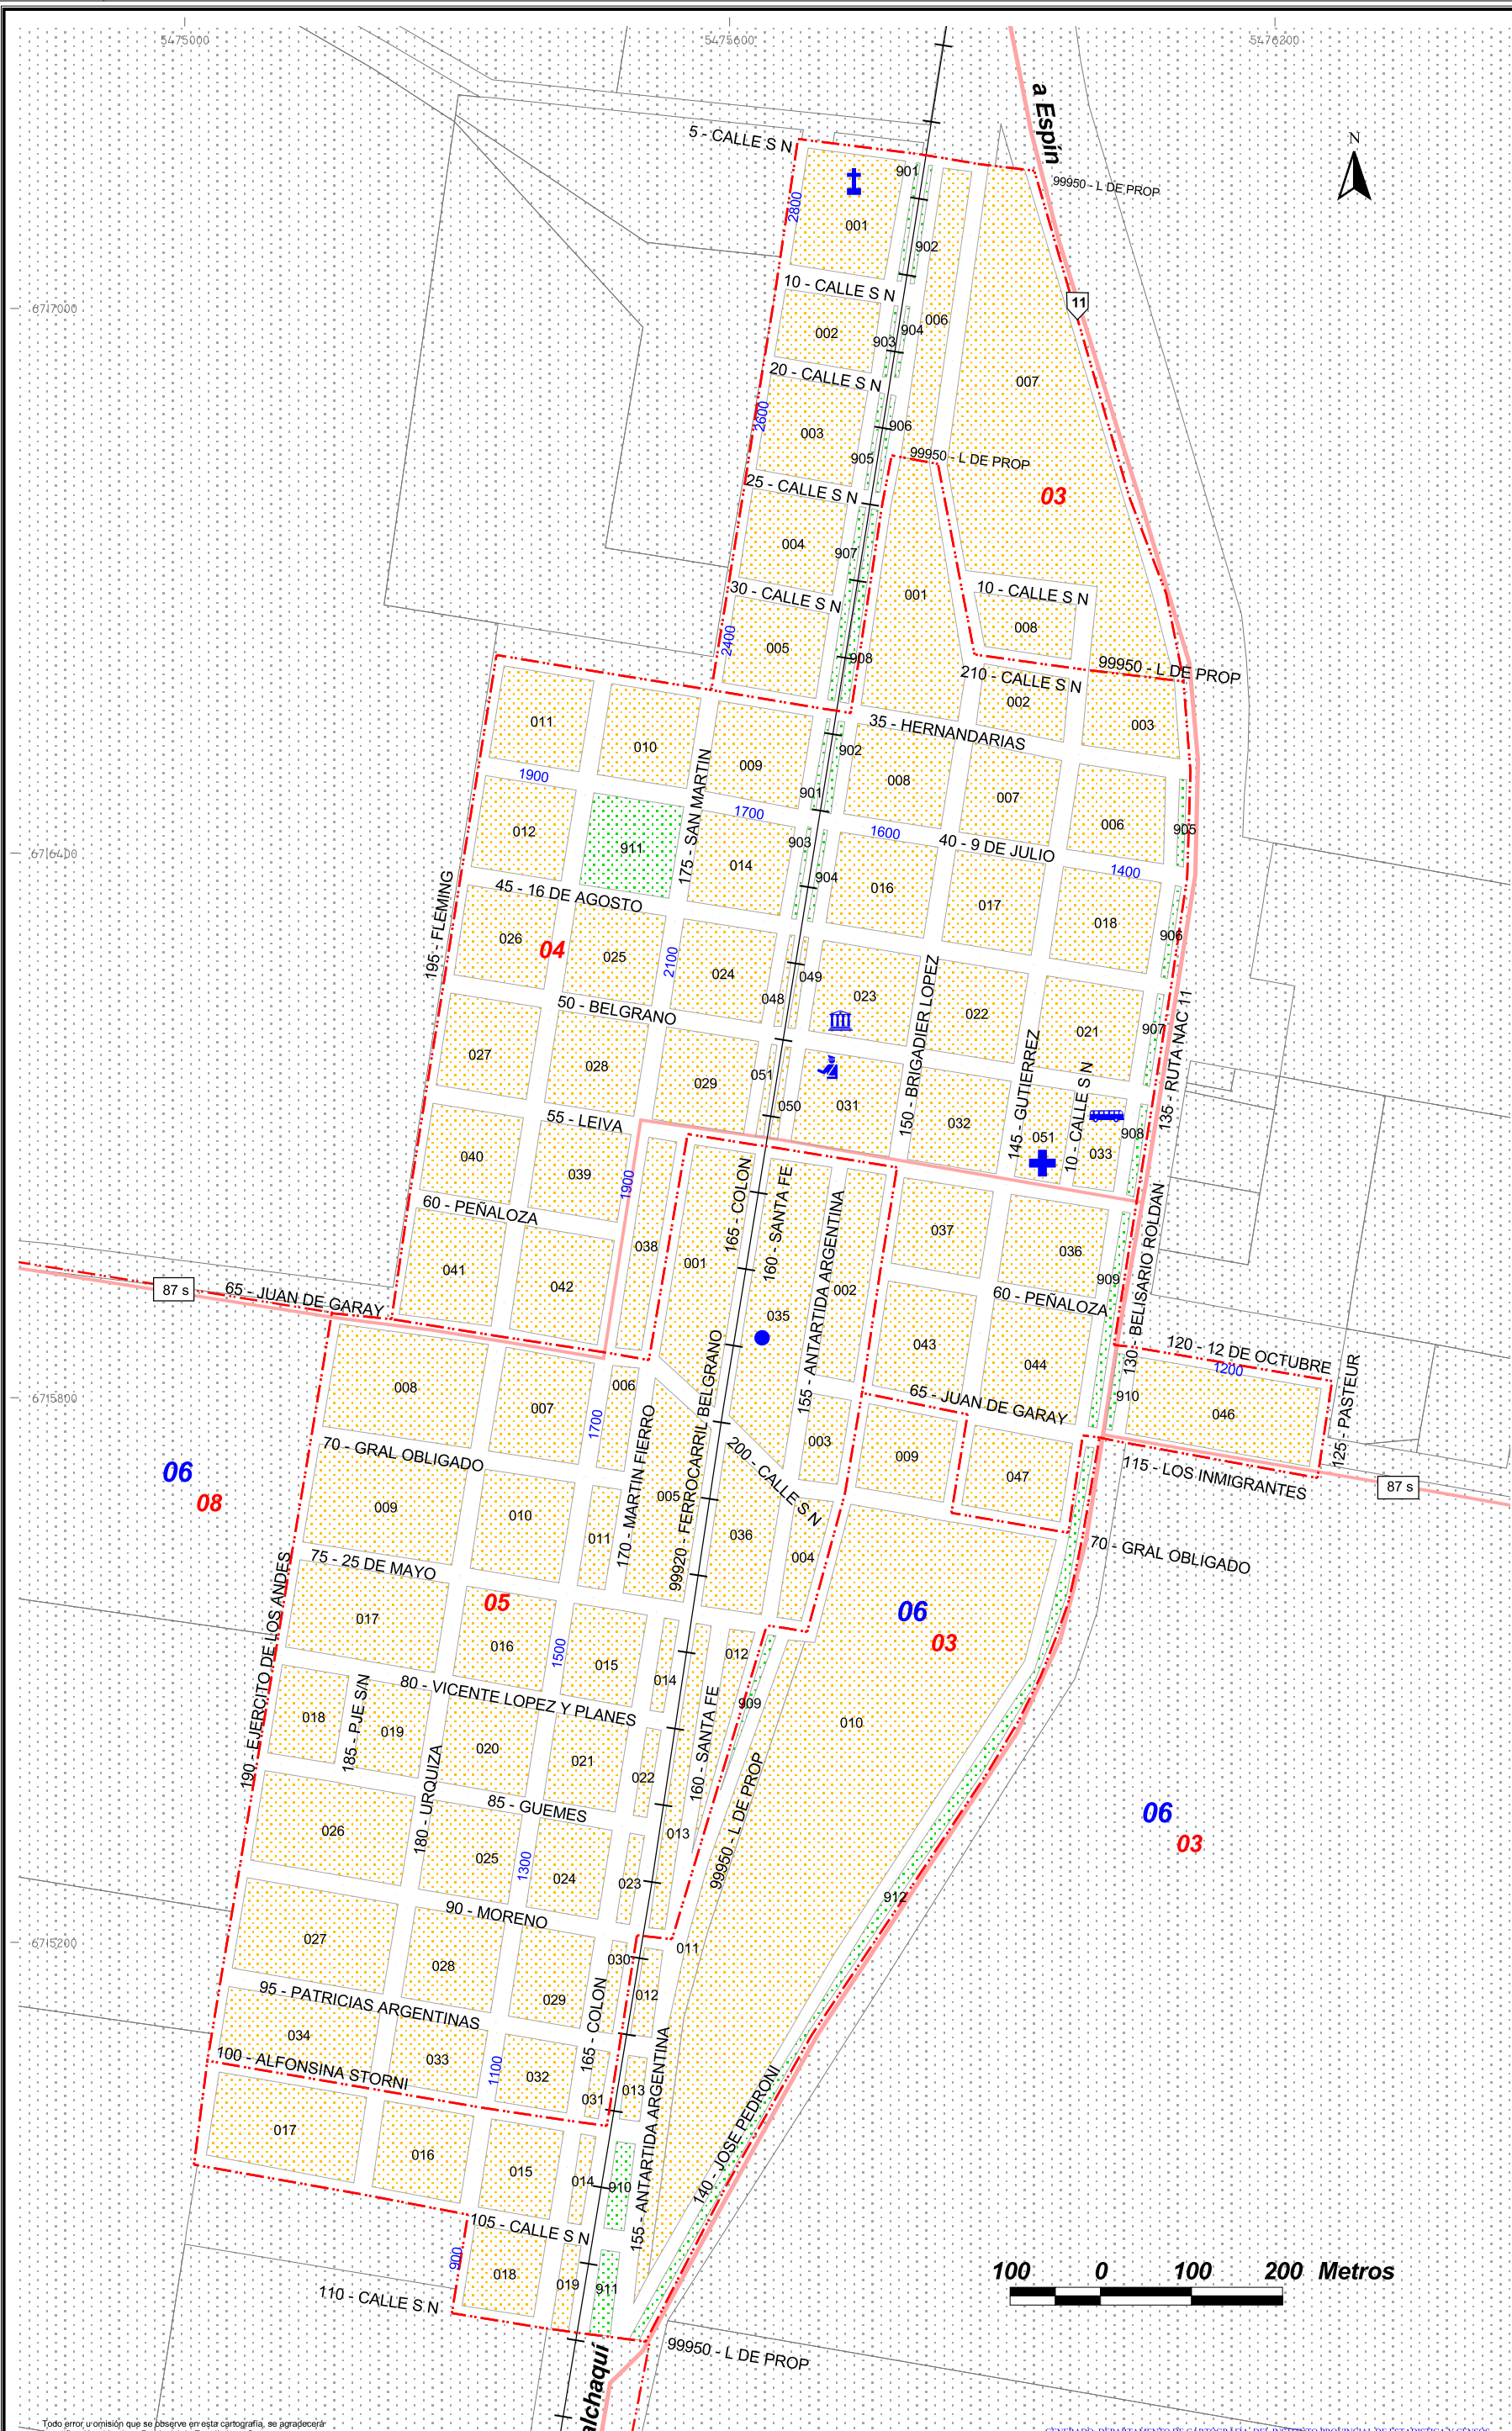

Referencias:

- Límite de Provincia
- Límite de Departamento
- Límite y N° de Fracción
- Límite y N° de Radio
- Ríos Navegables
- Ríos no Navegables
- Lagunas / Bañados
- Espacio Verde
- Rutas
- Caminos
- Vías Férreas
- Iglesia
- Escuela
- Edificio Público
- Cementerio
- Hospital
- Terminal de Omnibus
- Estación de FFCC
- Policía
- Municipalidad / Comuna
- Ruta Nacional
- Ruta Provincial