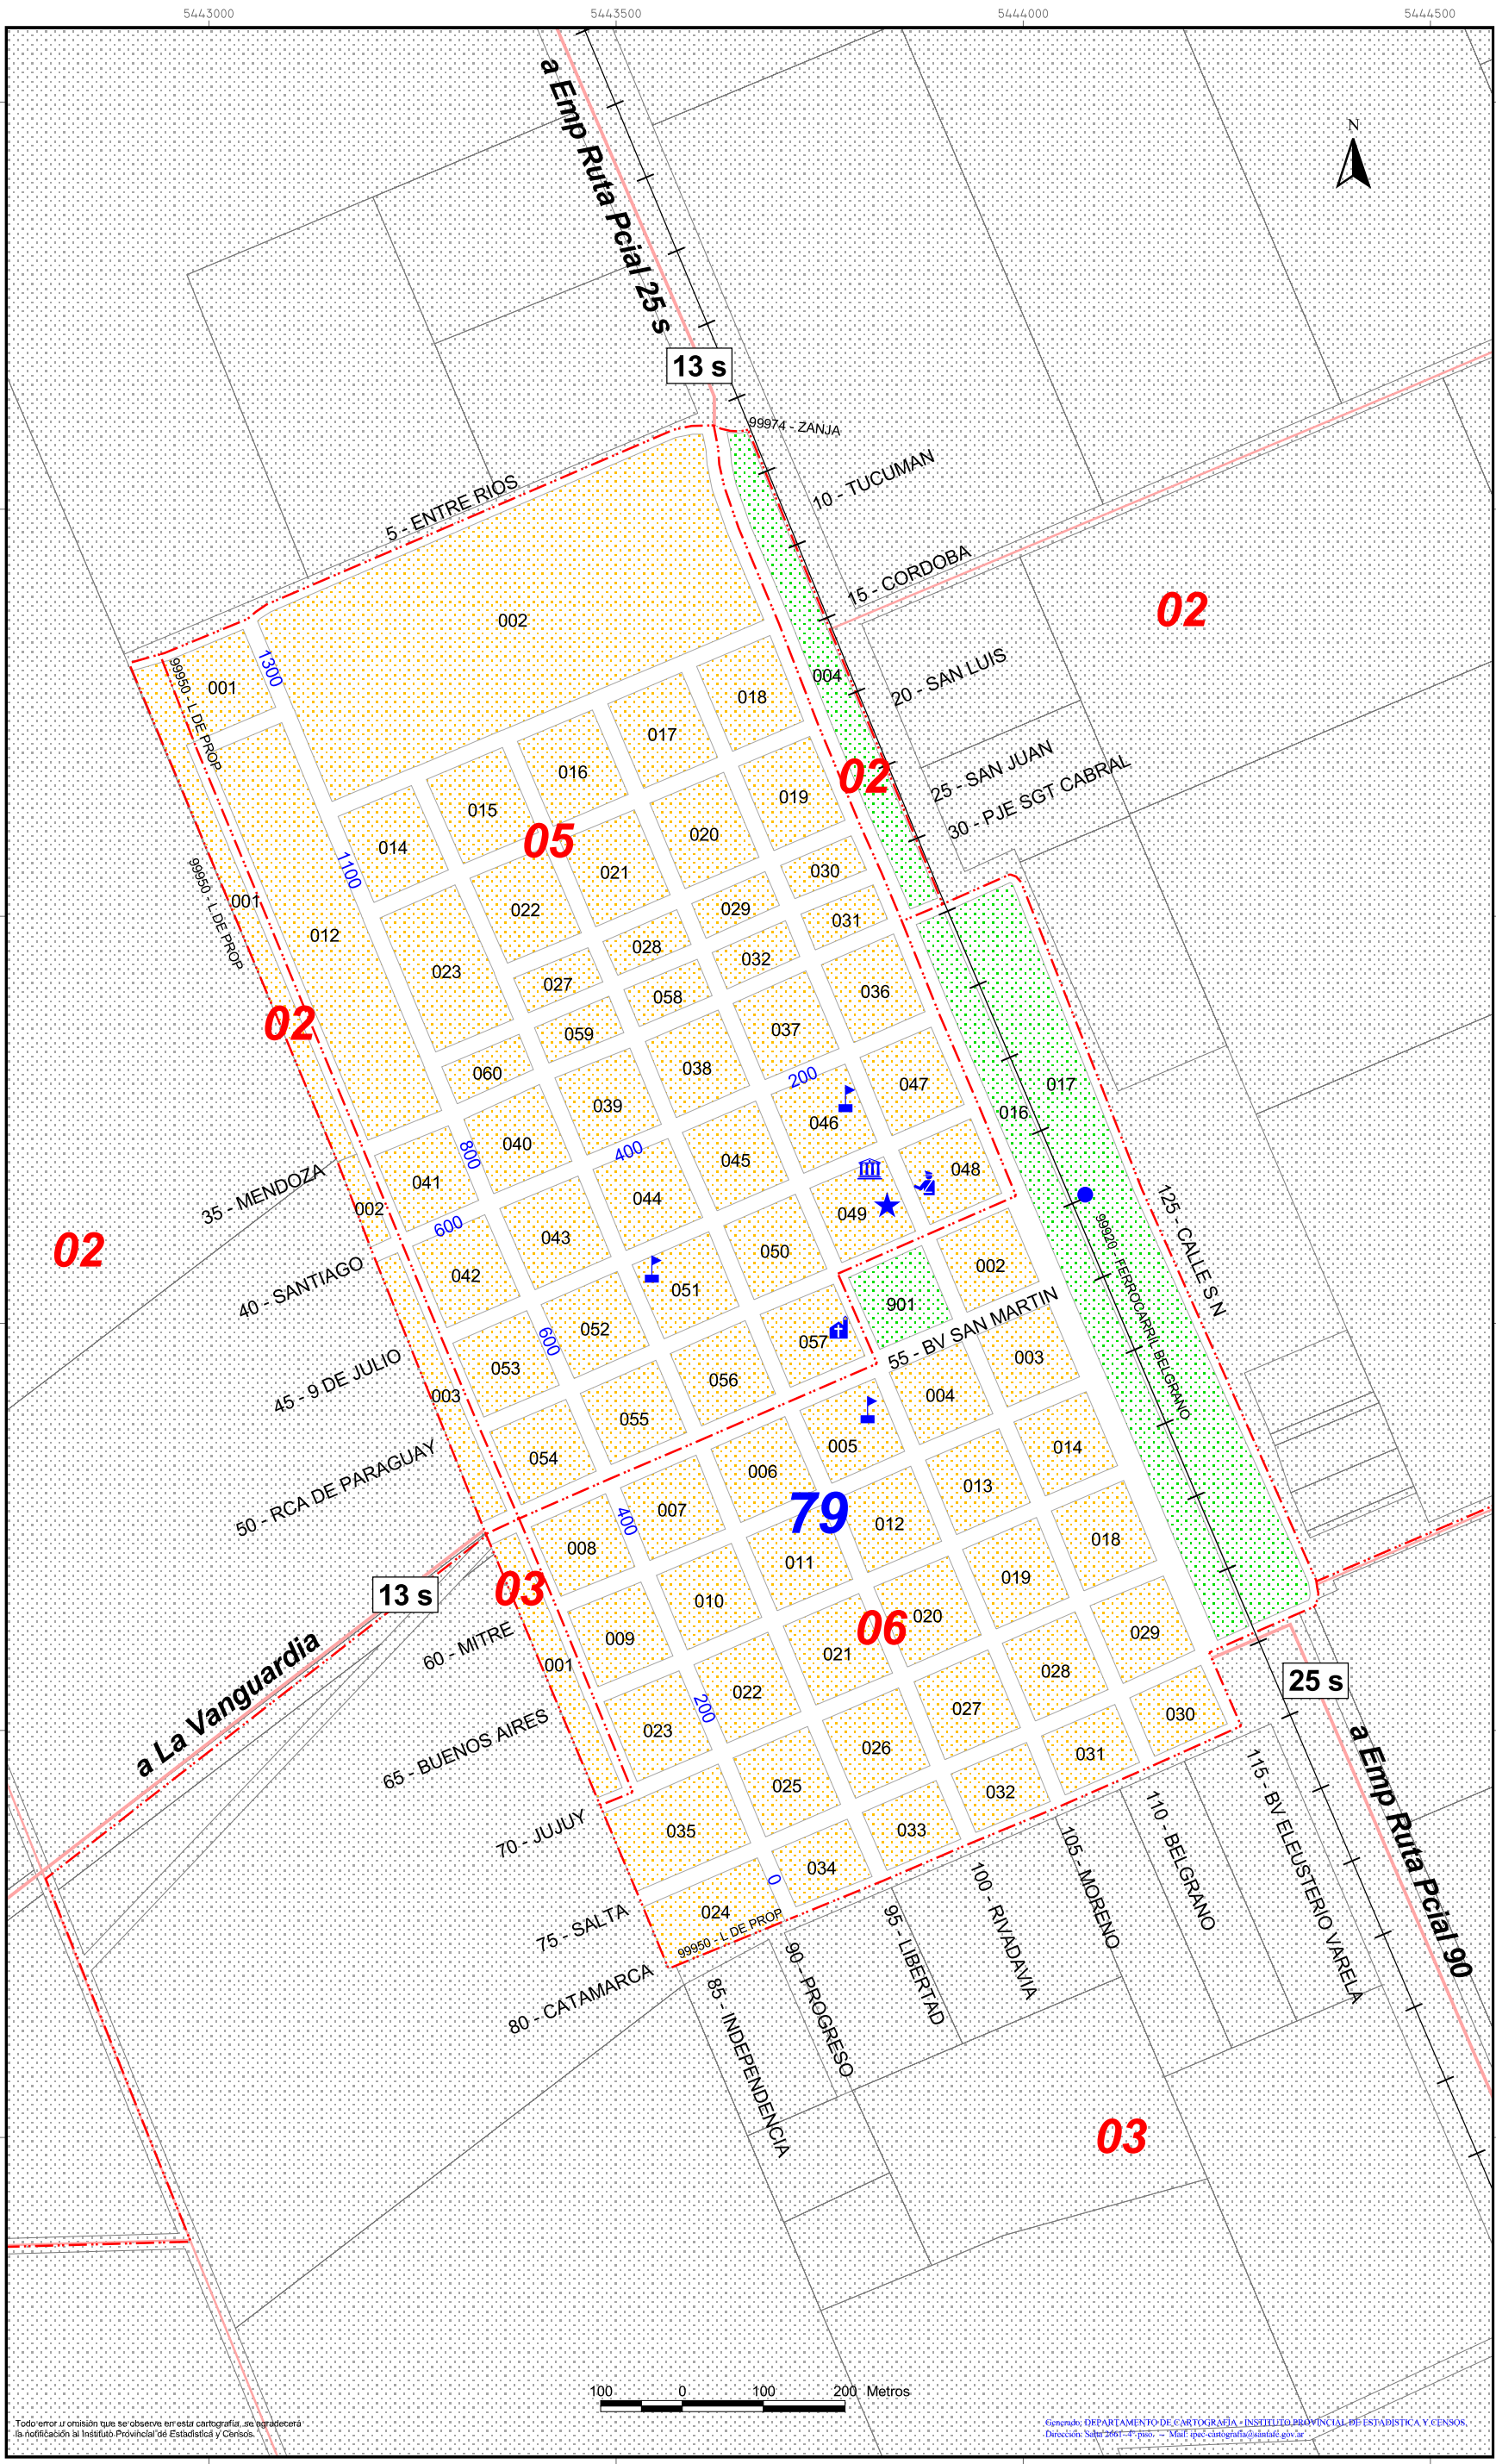

Referencias:

- Límite de Provincia
- Límite de Departamento
- Límite y N° de Fracción
- Límite y N° de Radio
- Ríos Navegables
- Ríos no Navegables
- Lagunas / Bañados
- Espacio Verde
- Rutas
- Caminos
- Vías Férreas
- Iglesia
- Escuela
- Edificio Público
- Cementerio
- Hospital
- Terminal de Omnibus
- Estación de FFCC
- Policía
- Municipalidad / Comuna
- Ruta Nacional
- Ruta Provincial