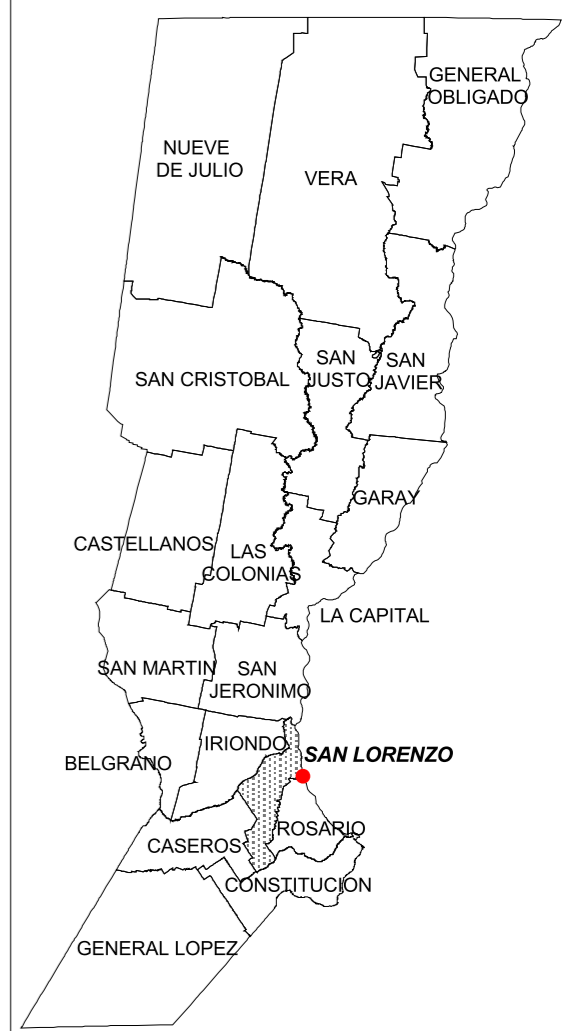

INSTITUTO PROVINCIAL DE ESTADISTICA Y CENSOS

CAPITAN BERMUDEZ

PROVINCIA DE SANTA FE
COD. DE PROVINCIA: 82

DEPARTAMENTO: **SAN LORENZO**
COD. DE DEPTO: 119

Cod. Localidad: **020/953**

Fracción: **04**

Radios: **12 a 20**

Fracción: **08**

Radios: **01 a 18**

Escala **1: 7.500**

FUENTE: IPEC - SCIT

ULTIMA ACTUALIZACION: 10 / 2014

PROYECCION CONFORME DE GAUSS KRÜGER

OBSERVACIONES:

DEPARTAMENTOS