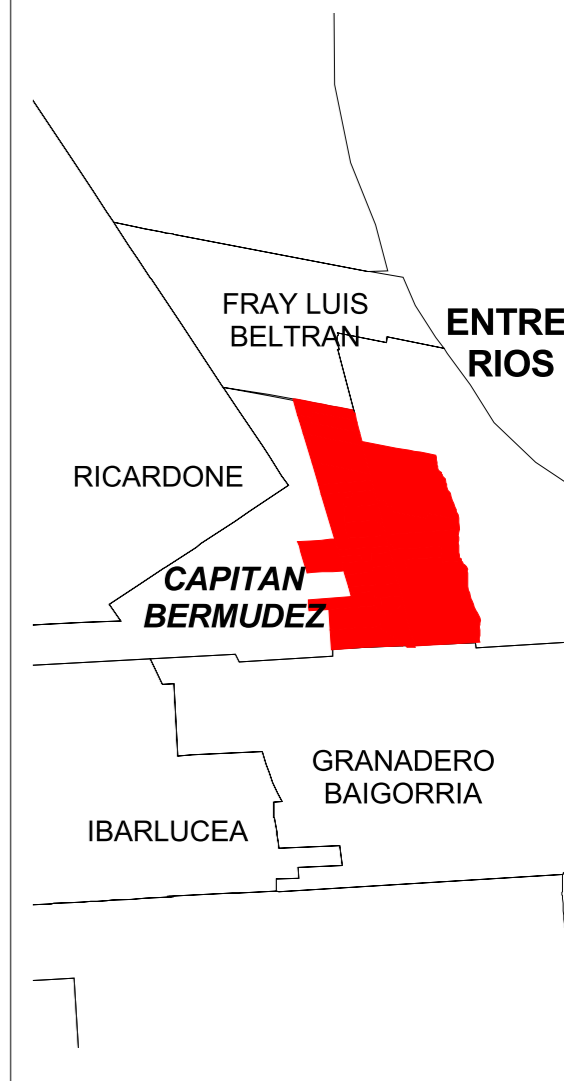

DISTRITOS

Referencias:

- Límite de Provincia
- Límite de Departamento
- Límite de Distrito
- Límite y N° de Fracción
- Límite y N° de Radio
- Ríos Navegables
- Ríos no Navegables
- Lagunas / Bahados
- Espacio Verde
- Rutas
- Caminos
- Vías Férreas
- Iglesia
- Escuela
- Edificio Público
- Cementerio
- Hospital
- Terminal de Omnibus
- Estación de FFCC
- Policía
- Municipalidad / Comuna
- Ruta Nacional
- Ruta Provincial