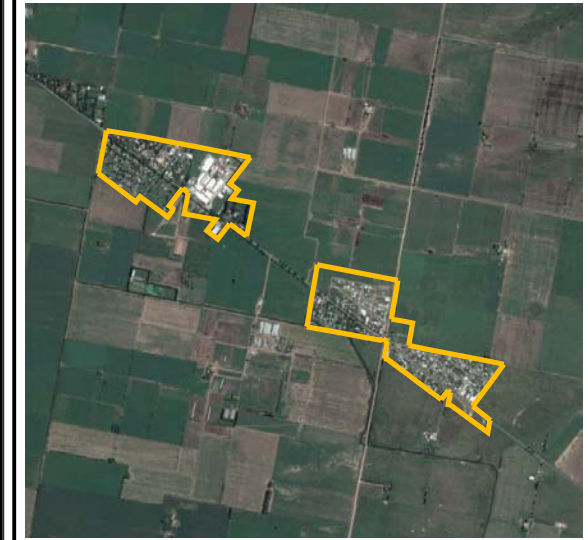

Instituto Provincial de Estadística y Censos

BELLA ITALIA

DEPARTAMENTOS

DISTRITOS

INSTITUTO PROVINCIAL DE ESTADISTICA Y CENSOS

BELLA ITALIA

PROVINCIA DE SANTA FE
 COD. DE PROVINCIA: **82**

DEPARTAMENTO: CASTELLANOS
 COD. DE DEPTO: **021**

Cod. Localidad: **070/645**

Fracción: **03**

Radio: **11 y 27**

Escala **1: 15.000**

- Referencias:
- Límite de Provincia
 - Límite de Departamento
 - Límite de Distrito
 - Límite y N° de Fracción
 - Límite y N° de Radio
 - Ríos Navegables
 - Ríos no Navegables
 - Lagunas / Bahados
 - Espacio Verde
 - Rutas
 - Caminos
 - Vías Férreas
 - Iglesia
 - Escuela
 - Edificio Público
 - Cementerio
 - Hospital
 - Terminal de Omnibus
 - Estación de FFCC
 - Policía
 - Municipalidad / Comuna
 - Ruta Nacional
 - Ruta Provincial

FUENTE: IPEC - SCIT
 ULTIMA ACTUALIZACIÓN: 01 / 2015
 PROYECCIÓN CONFORME DE GAUSS KRÜGER
 OBSERVACIONES:
 99950 - L DE PROP = LIMITE DE PROPIEDAD

Generado DEPARTAMENTO DE CARTOGRAFIA - INSTITUTO PROVINCIAL DE ESTADISTICA Y CENSOS.
 Dirección: Salta 2661- 4° piso. -- Mail: ipec-cartografia@santafe.gov.ar