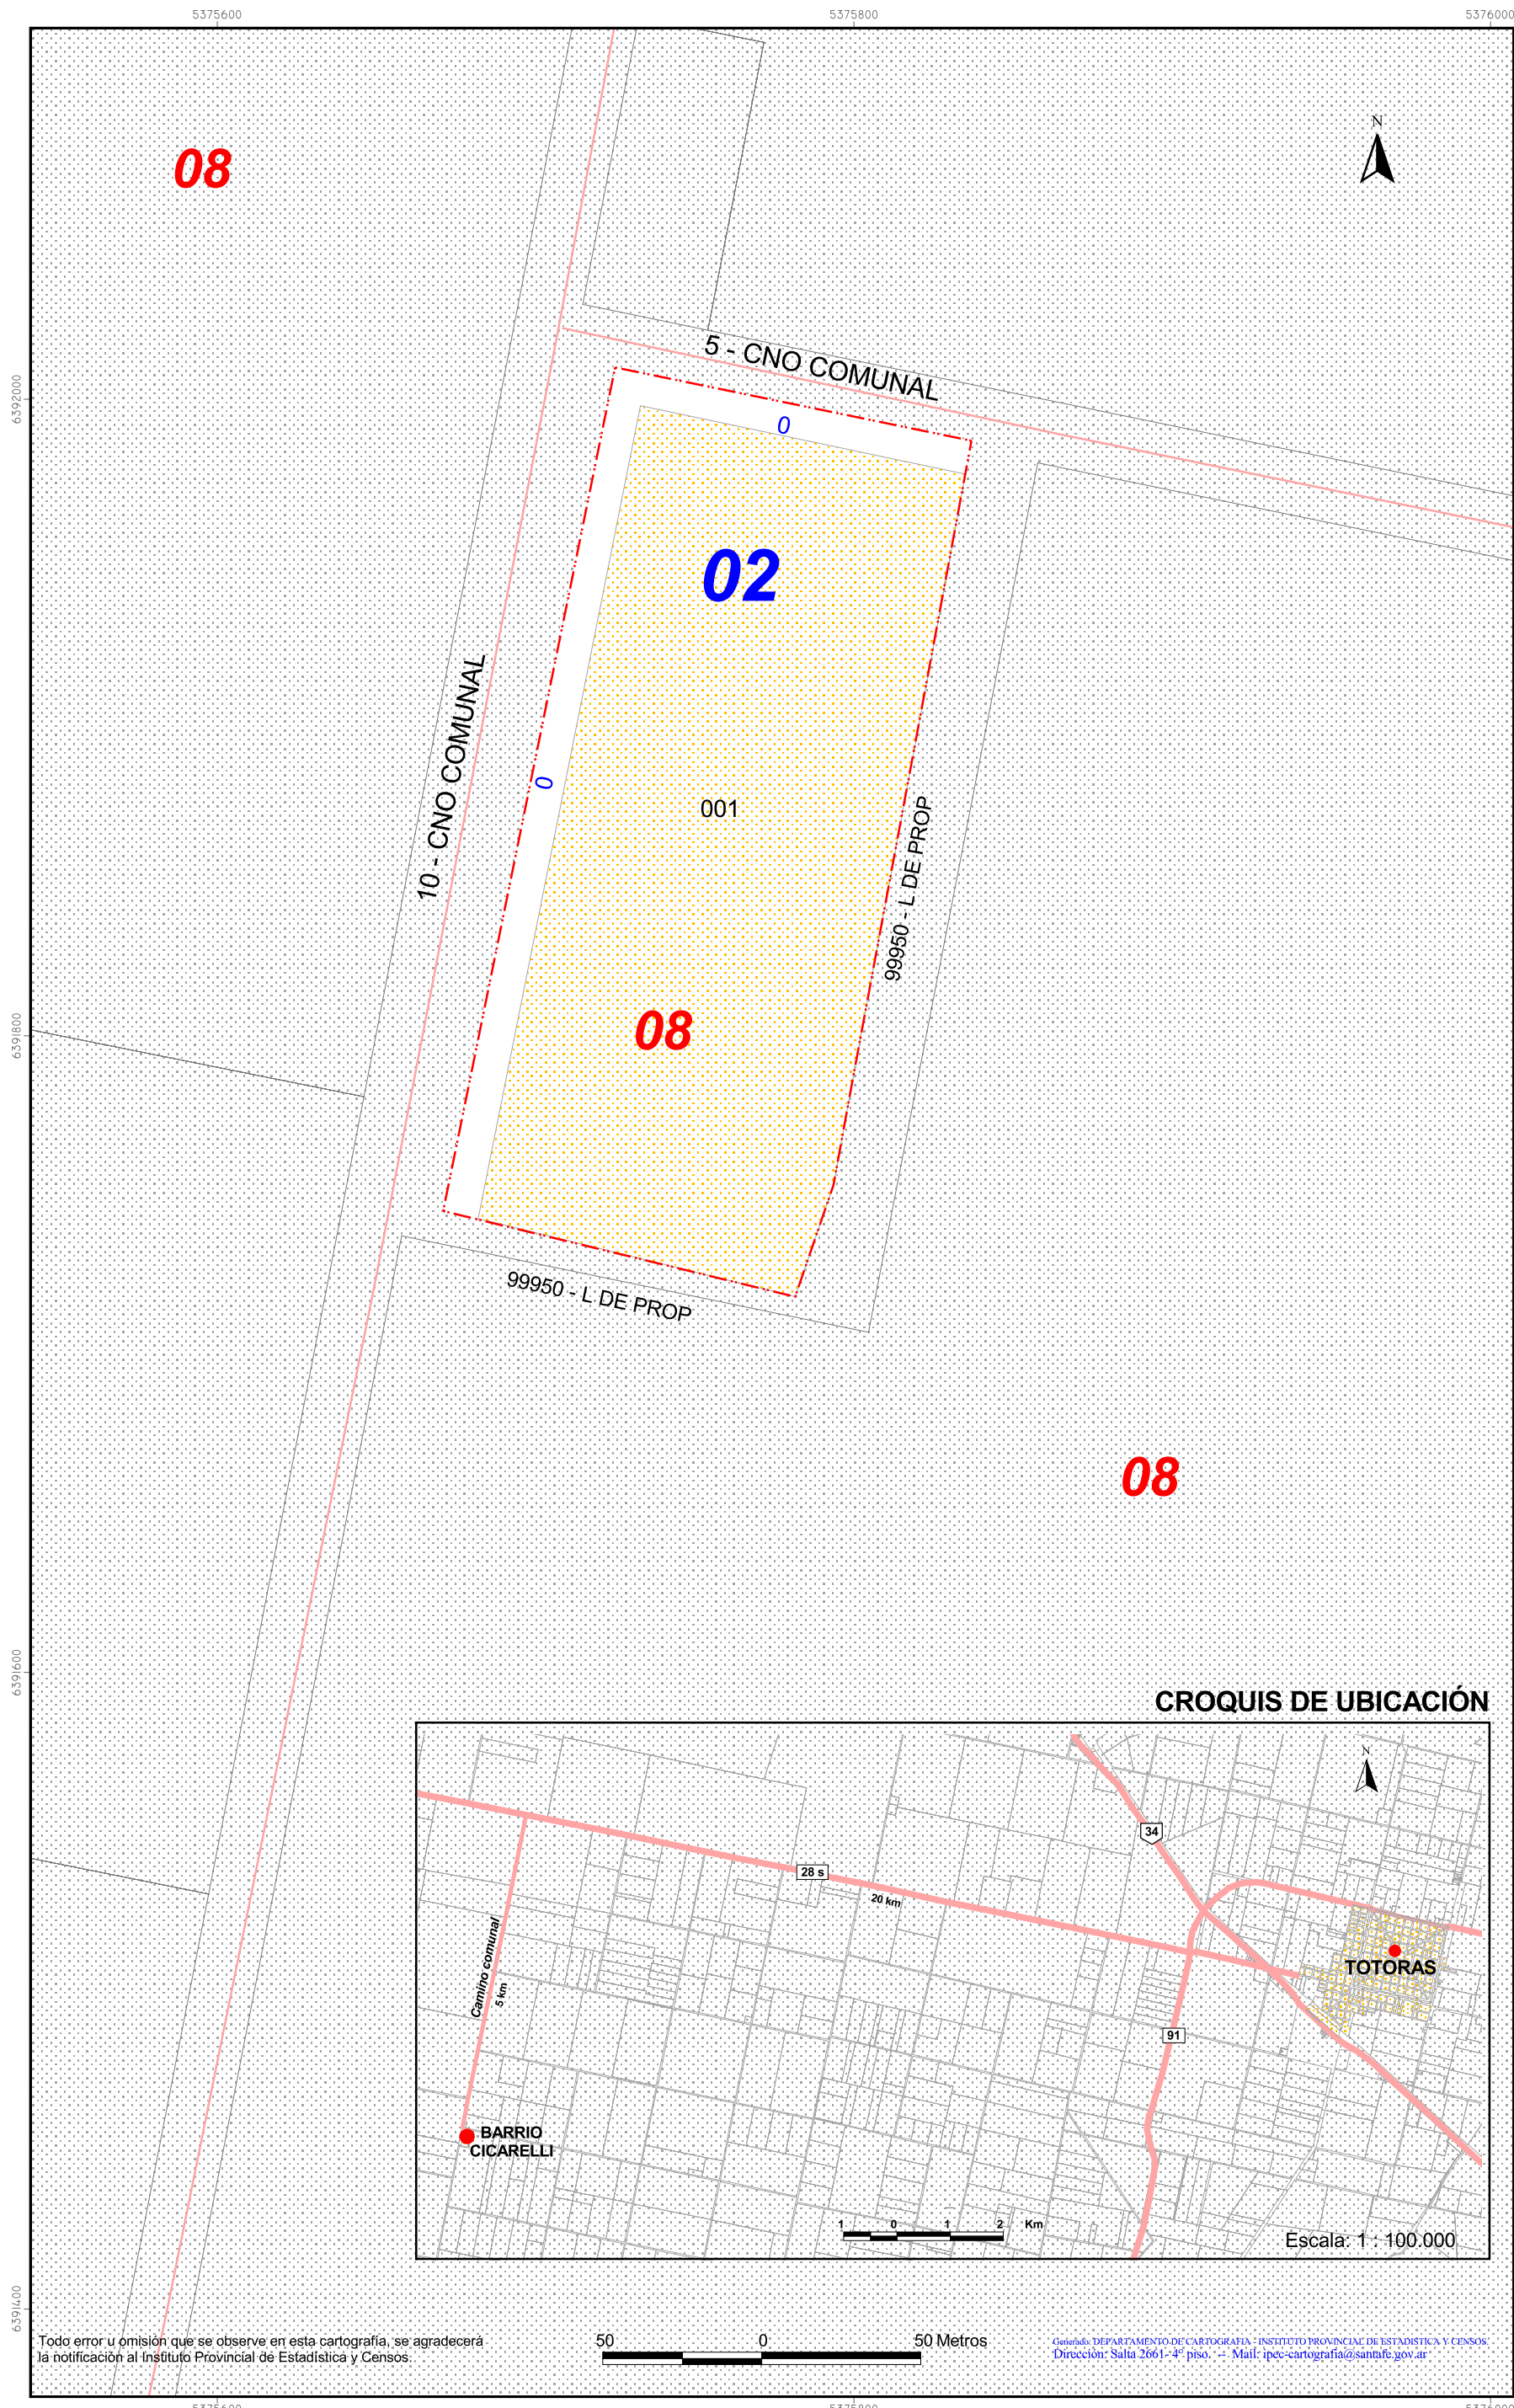

Todo error u omisión que se observe en esta cartografía, se agradecerá la notificación al Instituto Provincial de Estadística y Censos.

Cartografía: DEPARTAMENTO DE CARTOGRAFIA - INSTITUTO PROVINCIAL DE ESTADÍSTICA Y CENSOS
Dirección: Salta 2661-4° piso. - Mail: ipec-cartografia@santafe.gov.ar