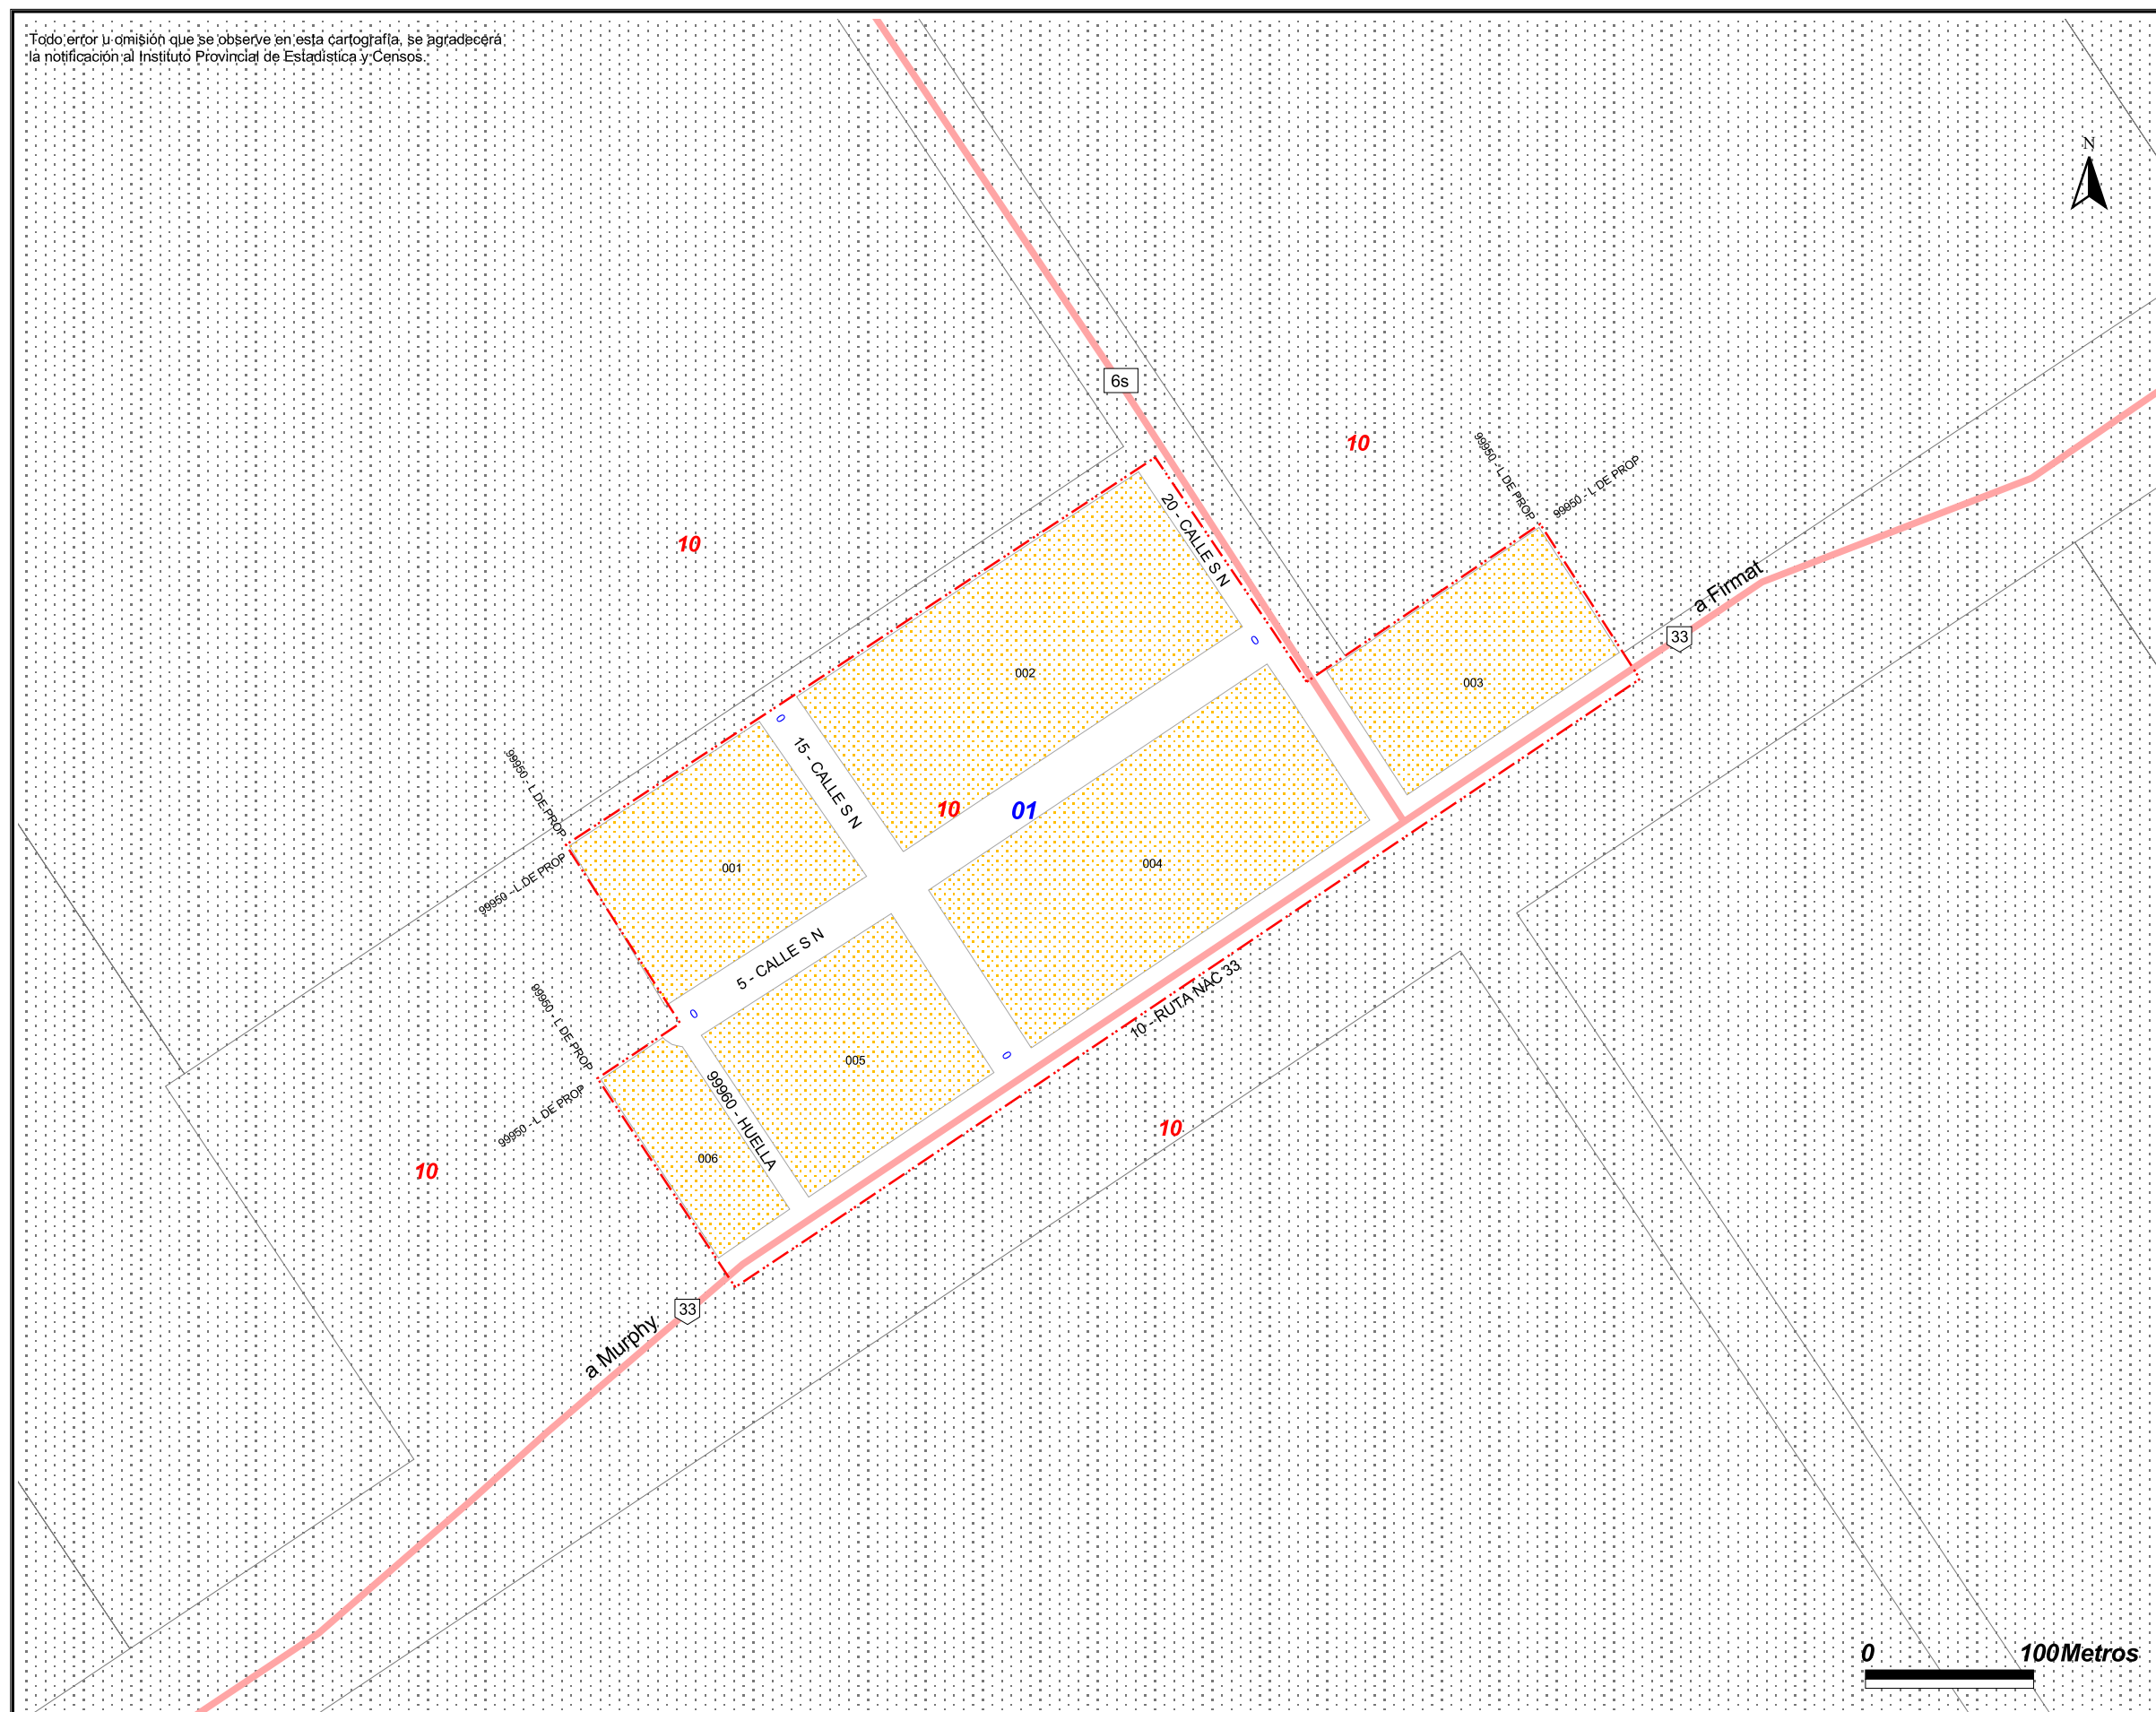

Todo error u omisión que se observe en esta cartografía, se agradecerá la notificación al Instituto Provincial de Estadística y Censos.

DEPARTAMENTOS

DISTRITOS

INSTITUTO PROVINCIAL DE ESTADISTICA Y CENSOS

VILLA DIVISA DE MAYO

PROVINCIA DE SANTA FE
COD. DE PROVINCIA: 82

DEPARTAMENTO: GRAL LOPEZ
COD. DE DEPTO: 042

Fracción: 01

Radios: 10

Escala 1: 3000

FUENTE: IPEC - SCIT
ULTIMA ACTUALIZACIÓN: 06 / 2014
PROYECCIÓN CONFORME DE GAUSS KRÖGER
OBSERVACIONES:
99950 - LIMITE DE PROPIEDAD = 99950 - L. DE PROP

- Referencias:
- Limite de Provincia
 - Limite de Departamento
 - Limite y N° de Fracción
 - Limite y N° de Radio
 - Ríos Navegables
 - Ríos no Navegables
 - Lagunas / Bañados
 - Espacio Verde
 - Rutas
 - Caminos
 - Vías Férreas
 - Iglesia
 - Escuela
 - Edificio Público
 - Cementerio
 - Hospital
 - Terminal de Omnibus
 - Estación de FFCC
 - Policia
 - Municipalidad / Comuna
 - Ruta Nacional
 - Ruta Provincial

Abreviaturas:
FCGMB: Ferrocarril General Manuel Belgrano.
FCGBM: Ferrocarril General Bartolomé Mitre.

Generado DEPARTAMENTO DE CARTOGRAFIA - INSTITUTO PROVINCIAL DE ESTADISTICA Y CENSOS.
Dirección: Salta 2661- 4° piso. -- Mail: ipec-cartografia@santafe.gov.ar