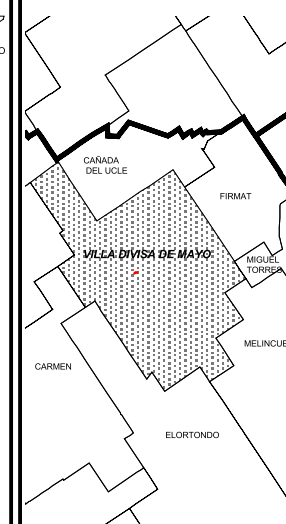

Todo error u omisión que se observe en esta cartografía, se agradecerá la notificación al Instituto Provincial de Estadística y Censos.

DEPARTAMENTOS

DISTRITOS

INSTITUTO PROVINCIAL DE ESTADISTICA Y CENSOS

VILLA DIVISA DE MAYO

PROVINCIA DE SANTA FE
COD. DE PROVINCIA: 82

DEPARTAMENTO: GRAL LOPEZ
COD. DE DEPTO: 042

Fracción: 01

Radios: 10

Escala 1: 3000

FUENTE: IPEC - SCIT
ULTIMA ACTUALIZACIÓN: 06 / 2014
PROYECCIÓN CONFORME DE GAUSS KRÖGER
OBSERVACIONES:
99950 - LIMITE DE PROPIEDAD = 99950 - L. DE PROP

- Referencias:
- Limite de Provincia
 - Limite de Departamento
 - Limite y N° de Fracción
 - Limite y N° de Radio
 - Ríos Navegables
 - Ríos no Navegables
 - Lagunas / Bañados
 - Espacio Verde
 - Rutas
 - Caminos
 - Vías Férreas
 - Iglesia
 - Escuela
 - Edificio Público
 - Cementerio
 - Hospital
 - Terminal de Omnibus
 - Estación de FFCC
 - Policia
 - Municipalidad / Comuna
 - Ruta Nacional
 - Ruta Provincial

Abreviaturas:
FCGMB: Ferrocarril General Manuel Belgrano.
FCGBM: Ferrocarril General Bartolomé Mitre.

Generado DEPARTAMENTO DE CARTOGRAFIA - INSTITUTO PROVINCIAL DE ESTADISTICA Y CENSOS.
Dirección: Salta 2661- 4° piso. -- Mail: ipec-cartografia@santafe.gov.ar