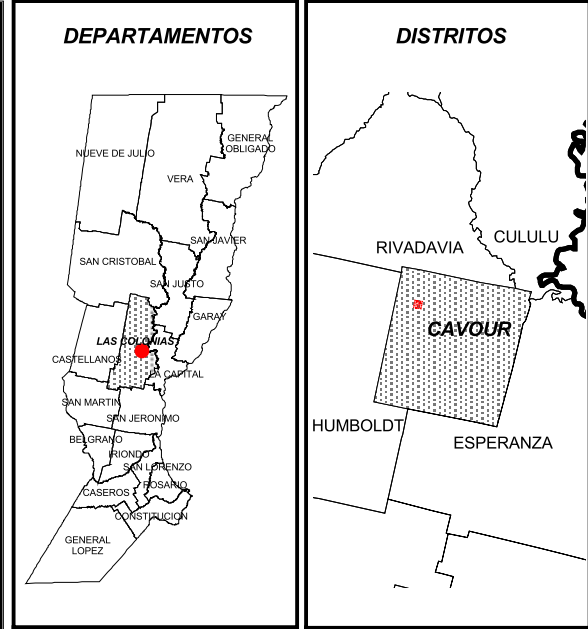

INSTITUTO PROVINCIAL DE ESTADISTICA Y CENSOS

CAVOUR
PROVINCIA DE SANTA FE
COD. DE PROVINCIA: 82

DEPARTAMENTO: LAS COLONIAS
COD. DE DEPTO: 070

Cod. Localidad: 010/797

Fracción: 02

Radio: 15 y 16

Escala 1: 4.500

FUENTE: IPEC - SCIT
PROYECCIÓN CONFORME DE GAUSS KRÜGER
ÚLTIMA ACTUALIZACIÓN: 08 / 2013

OBSERVACIONES:
99950 - LÍMITE DE PROPIEDAD - 99950 - L. DE PROP.
G:\CARTOGRAFIA\DEPTO LAS COLONIAS\CAVOUR

Abreviaturas:
FCGMB: Ferrocarril General Manuel Belgrano.
FCGBM: Ferrocarril General Bartolomé Mitre.

Referencias:
Límite de Provincia
Límite de Departamento
Límite y N° de Fracción
Límite y N° de Radio
Ríos Navegables
Ríos no Navegables
Lagunas / Baños
Espacio Verde
Rutas
Caminos
Vías Férreas
Iglesia
Escuela
Edificio Público
Cementerio
Hospital
Terminal de Omnibus
Estación de FFCC
Policía
Municipalidad / Comuna
Ruta Nacional
Ruta Provincial