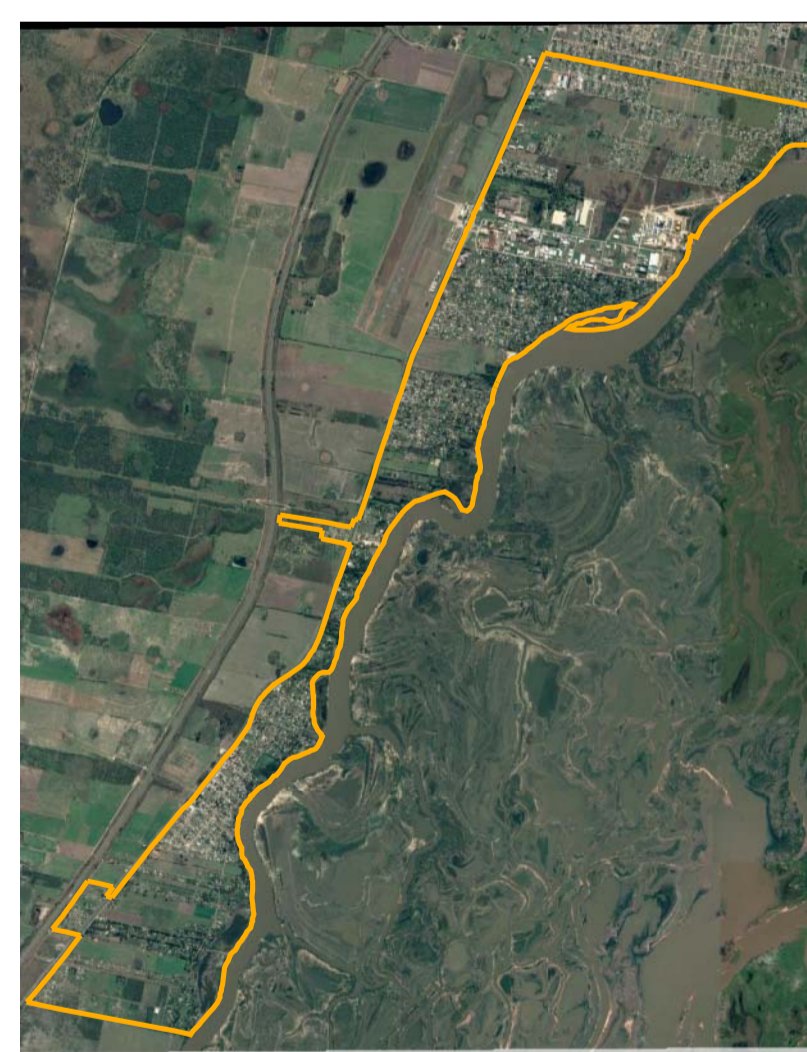

INSTITUTO PROVINCIAL DE ESTADÍSTICA Y CENSOS

SAUCE VIEJO

PROVINCIA DE SANTA FE
COD. DE PROVINCIA: 82

DEPARTAMENTO: LA CAPITAL
COD. DE DEPTO: 063

Cod. Localidad: 190/794

Fracción: 28

Radio: 15 a 29

Escala 1: 15000

FUENTE: IPEC - SCIT
PROYECCIÓN CONFORME DE GAUSS KRÜGER
ÚLTIMA ACTUALIZACIÓN: 01 / 2017
OBSERVACIONES:
99950 - L DE PROP = 99950 - LIMITE DE PROPIEDAD

1: CARTOGRAFIA DEPTO LA CAPITAL SAUCE VIEJO

DEPARTAMENTOS

DISTRITOS

Referencias:

- Límite de Provincia
- Límite de Departamento
- Límite de Distrito
- Límite y N° de Fracción
- Límite y N° de Radio
- Ríos Navegables
- Ríos no Navegables
- Lagunas / Bahados
- Espacio Verde
- Rutas
- Caminos
- Vías Férreas
- Iglesia
- Escuela
- Edificio Público
- Cementerio
- Hospital
- Terminal de Ómnibus
- Estación de FFCC
- Policía
- Municipalidad / Comuna
- Ruta Nacional
- Ruta Provincial