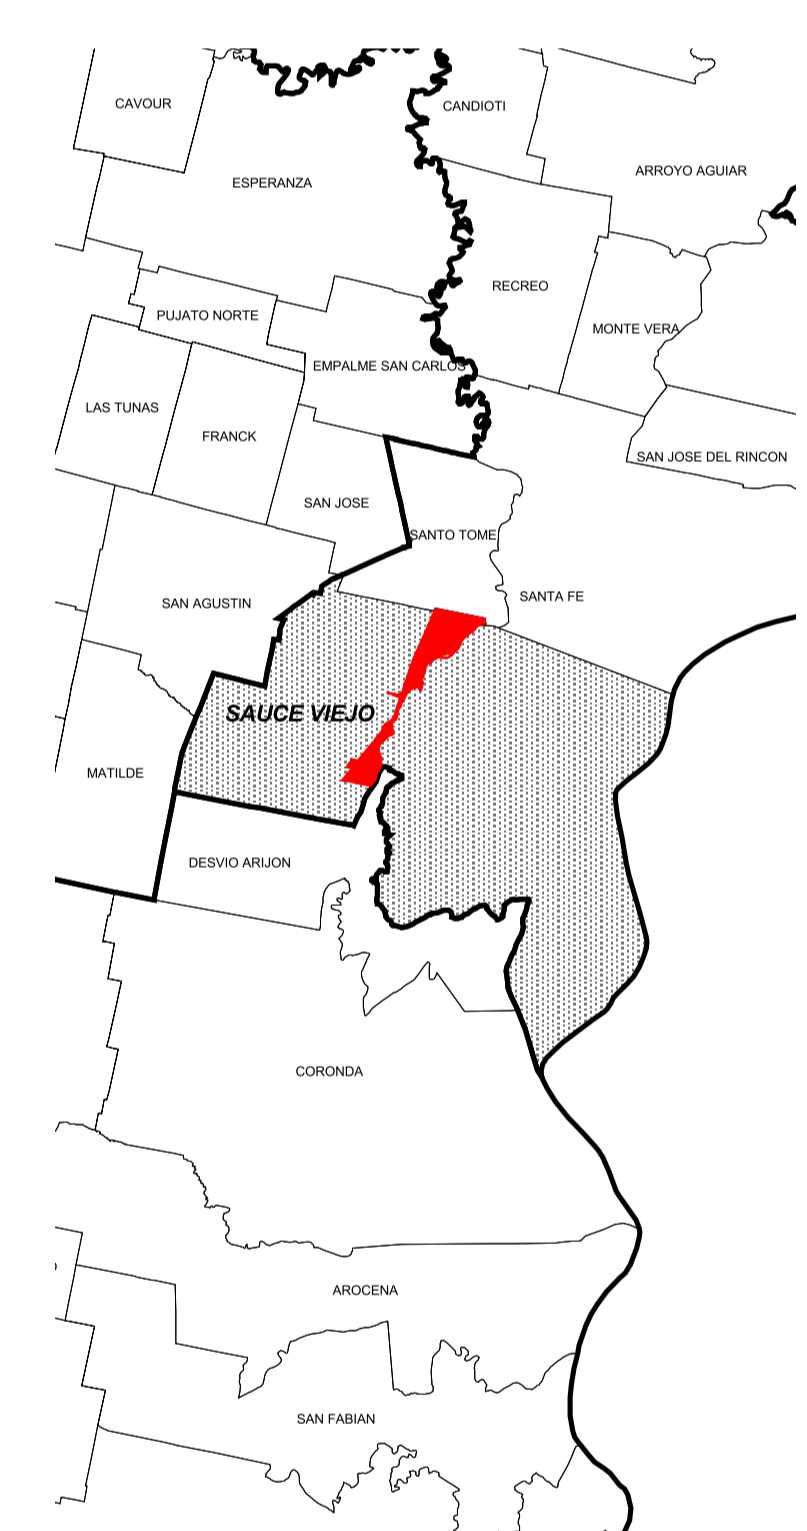

INSTITUTO PROVINCIAL DE ESTADÍSTICA Y CENSOS

SAUCE VIEJO

PROVINCIA DE SANTA FE
COD. DE PROVINCIA: 82

DEPARTAMENTO: LA CAPITAL
COD. DE DEPTO: 063

Cod. Localidad: 190/794

Fracción: 28

Radio: 15 a 29

Escala 1: 15000

FUENTE: IPEC - SCIT
PROYECCIÓN CONFORME DE GAUSS KRÜGER
ÚLTIMA ACTUALIZACIÓN: 01 / 2017
OBSERVACIONES:
99950 - L DE PROP = 99950 - LIMITE DE PROPIEDAD

1: CARTOGRAFIA DEPTO LA CAPITAL SAUCE VIEJO

DEPARTAMENTOS

DISTRITOS

Referencias:

- Límite de Provincia
- Límite de Departamento
- Límite de Distrito
- Límite y N° de Fracción
- Límite y N° de Radio
- Ríos Navegables
- Ríos no Navegables
- Lagunas / Bahados
- Espacio Verde
- Rutas
- Caminos
- Vías Férreas
- Iglesia
- Escuela
- Edificio Público
- Cementerio
- Hospital
- Terminal de Ómnibus
- Estación de FFCC
- Policía
- Municipalidad / Comuna
- Ruta Nacional
- Ruta Provincial