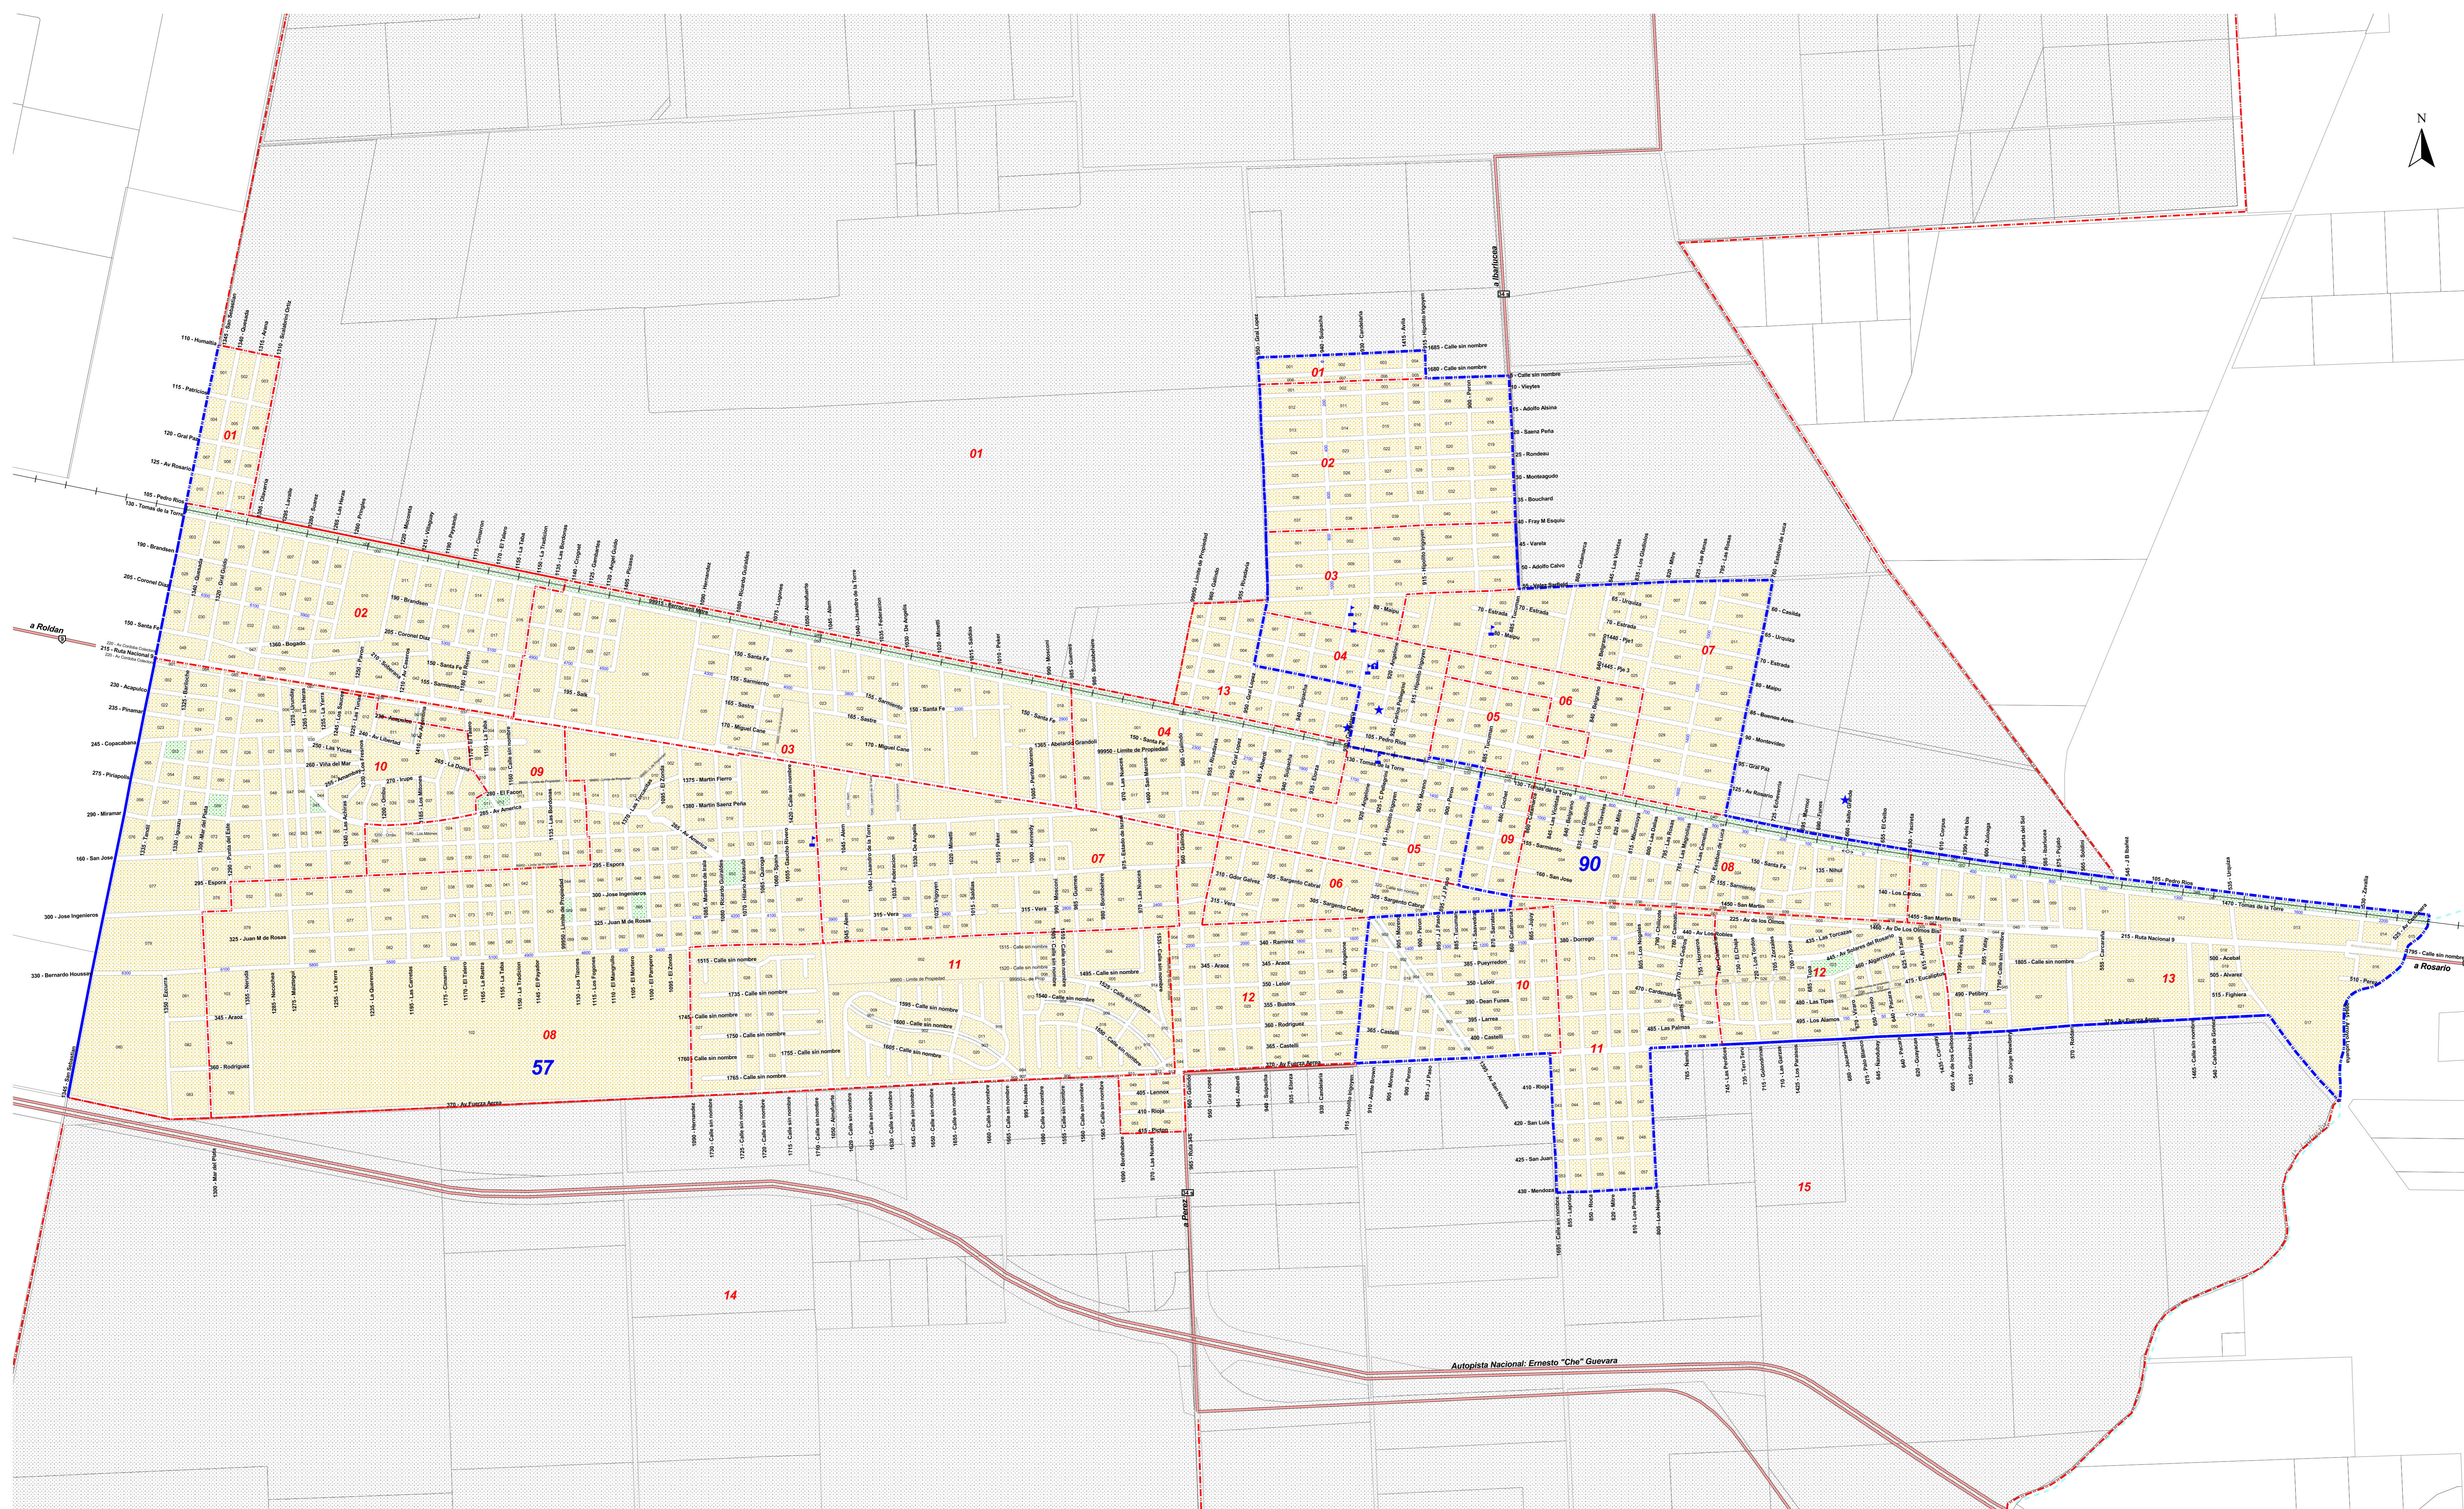

DEPARTAMENTOS

DISTRITOS

INSTITUTO PROVINCIAL DE ESTADÍSTICAS Y CENSOS

FUNES
PROVINCIA DE SANTA FE
COD. DE PROVINCIA: 82

DEPARTAMENTO: ROSARIO
COD. DE DEPTO: 84

Cod. Localidad: **140/855**

Fracción: **57 y 90**

Radios: **F57: 01 a 13**
F90: 01 a 13

Escala **1:11000**

FUENTE: IPEC - SCIT
ÚLTIMA ACTUALIZACIÓN: 05 / 2012
PROYECCIÓN CONFORME DE GAUSS KRÄGER
OBSERVACIONES:

Referencias:
- Límite de Provincia
- Límite de Departamento
- Límite y N° de Fracción
- Límite y N° de Radio
- Ríos Navegables
- Ríos no Navegables
- Lagunas / Bahados
- Espacio Verde
- Rutas
- Caminos
- Vías Férreas
- Iglesia
- Escuela
- Edificio Público
- Cementerio
- Hospital
- Terminal de Omnibus
- Estación de FFCC
- Policía
- Municipalidad / Comuna
- Ruta Nacional
- Ruta Provincial

Abreviaturas:
FCGBM: Fomento General Manuel Belgrano
FCGBM: Fomento General Bernardino Mitre