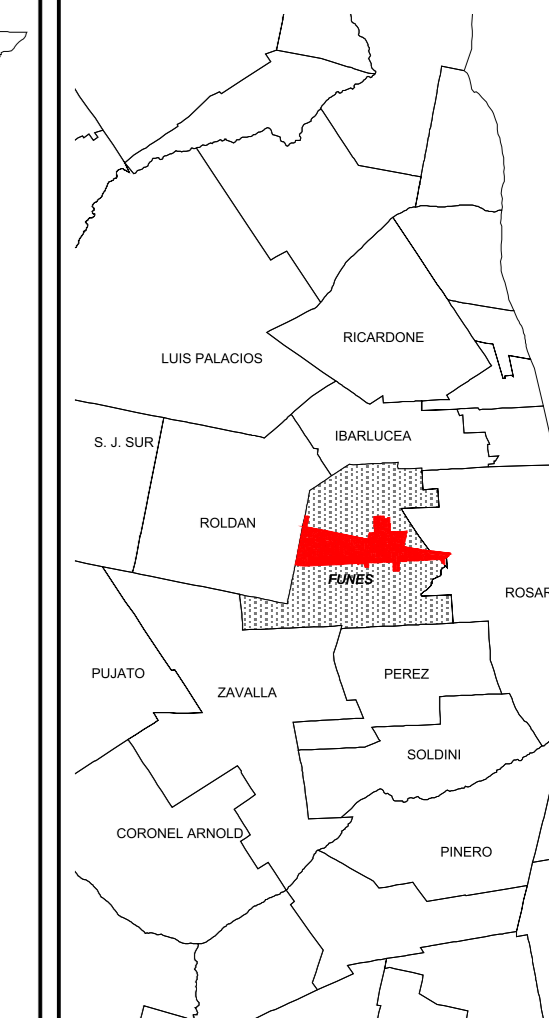

DISTRITOS

INSTITUTO PROVINCIAL DE ESTADÍSTICAS Y CENSOS

FUNES
PROVINCIA DE SANTA FE
COD. DE PROVINCIA: 82

DEPARTAMENTO: ROSARIO
COD. DE DEPTO: 84

Cod. Localidad: **140/855**

Fracción: **57 y 90**

Radios: **F57: 01 a 13**
F90: 01 a 13

Escala **1:11000**

FUENTE: IPEC - SCIT
ÚLTIMA ACTUALIZACIÓN: 05 / 2012
PROYECCIÓN CONFORME DE GAUSS KRÄGER
OBSERVACIONES:

Referencias:
- Límite de Provincia
- Límite de Departamento
- Límite y N° de Fracción
- Límite y N° de Radio
- Ríos Navegables
- Ríos no Navegables
- Lagunas / Bahados
- Espacio Verde
- Rutas
- Caminos
- Vías Férreas
- Iglesia
- Escuela
- Edificio Público
- Cementerio
- Hospital
- Terminal de Omnibus
- Estación de FFCC
- Policía
- Municipalidad / Comuna
- Ruta Nacional
- Ruta Provincial

Abreviaturas:
FCGBM: Fomento General Manuel Belgrano
FCGBM: Fomento General Bernardino Mitre