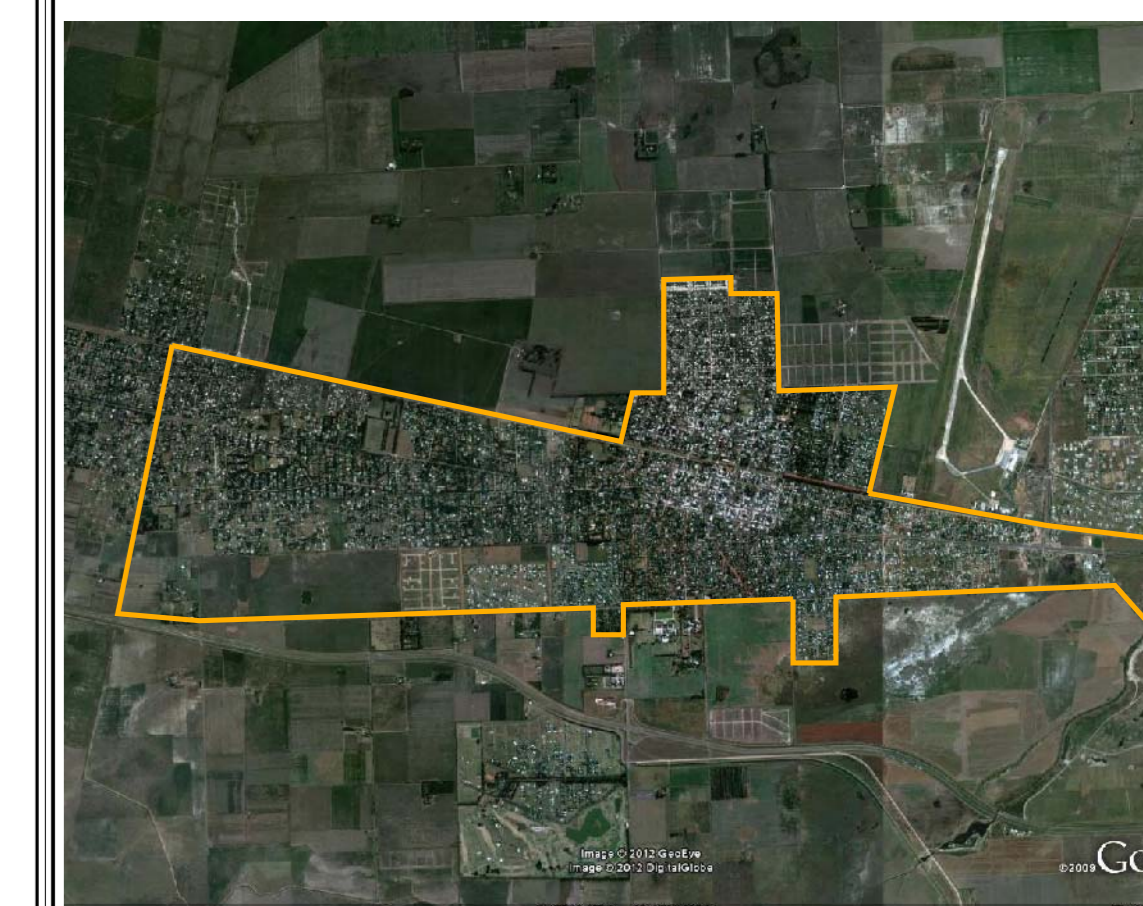

DISTRITOS

INSTITUTO PROVINCIAL DE ESTADÍSTICAS Y CENSOS

FUNES
PROVINCIA DE SANTA FE
COD. DE PROVINCIA: 82

DEPARTAMENTO: ROSARIO
COD. DE DEPTO: 84

Cod. Localidad: **140/855**

Fracción: **57 y 90**

Radios: **F57: 01 a 13**
F90: 01 a 13

Escala **1:11000**

FUENTE: IPEC - SCIT
ÚLTIMA ACTUALIZACIÓN: 05 / 2012
PROYECCIÓN CONFORME DE GAUSS KRÄGER
OBSERVACIONES:

Referencias:
- Límite de Provincia
- Límite de Departamento
- Límite y N° de Fracción
- Límite y N° de Radio
- Ríos Navegables
- Ríos no Navegables
- Lagunas / Bahados
- Espacio Verde
- Rutas
- Caminos
- Vías Férreas
- Iglesia
- Escuela
- Edificio Público
- Cementerio
- Hospital
- Terminal de Omnibus
- Estación de FFCC
- Policía
- Municipalidad / Comuna
- Ruta Nacional
- Ruta Provincial

Abreviaturas:
FCGBM: Fomento General Manuel Belgrano
FCGBM: Fomento General Bernardino Mitre