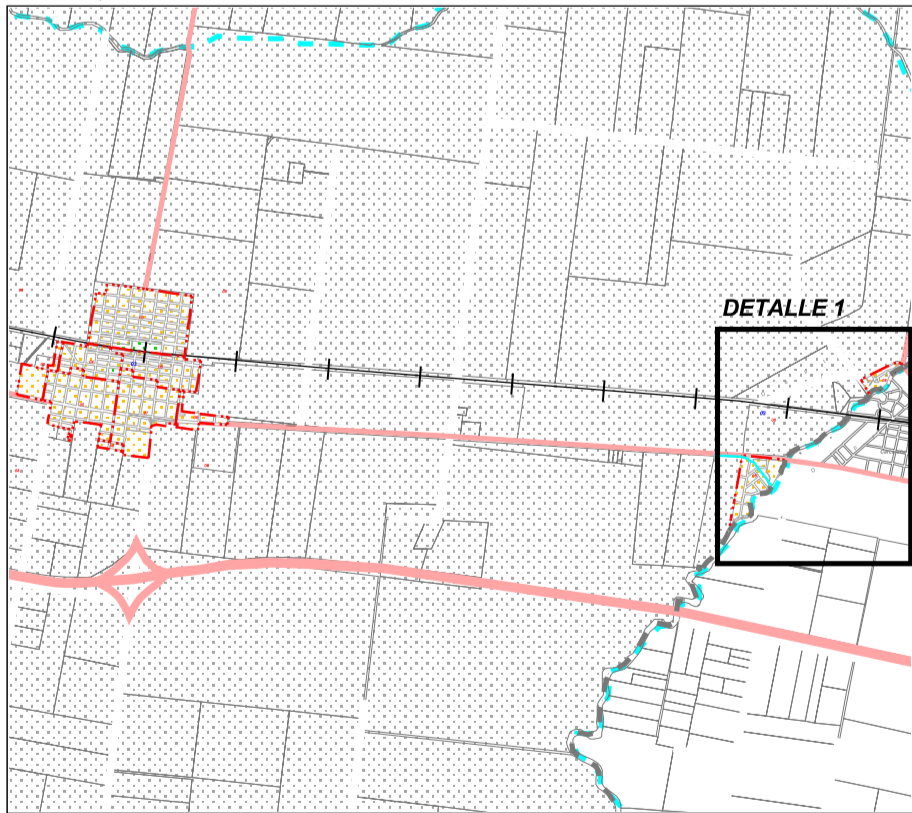

CORREA

PROVINCIA DE SANTA FE
COD. DE PROVINCIA: 82

DEPARTAMENTO: IRIONDO
COD. DE DEPTO: 056

Cod. Localidad: 070/774

Fracción: 03

Radio: 03 a 08

Escala 1: 8.500

PROYECCIÓN CONFORME DE GAUSS KRÜGER
ULTIMA ACTUALIZACIÓN: 05 / 2016
OBSERVACIONES:
99950 - L. DE PROP. = 99950 - LIMITE DE PROPIEDAD

DEPARTAMENTOS

DISTRITOS

CROQUIS DE UBICACIÓN

- Referencias:**
- Limite de Provincia
 - Limite de Departamento
 - Limite y Nº de Fracción
 - Limite y Nº de Radio
 - Ríos Navegables
 - Ríos no Navegables
 - Lagunas / Bañados
 - Espacio Verde
 - Rutas
 - Caminos
 - Vías Férreas
 - Iglesia
 - Escuela
 - Edificio Público
 - Cementerio
 - Hospital
 - Terminal de Omnibus
 - Estación de FFCC
 - Policía
 - Municipalidad / Comuna
 - Ruta Nacional
 - Ruta Provincial
- Abreviaturas:
FCMB: Ferrocarril General Manuel Belgrano
FCGM: Ferrocarril General Bartolomé Mitre