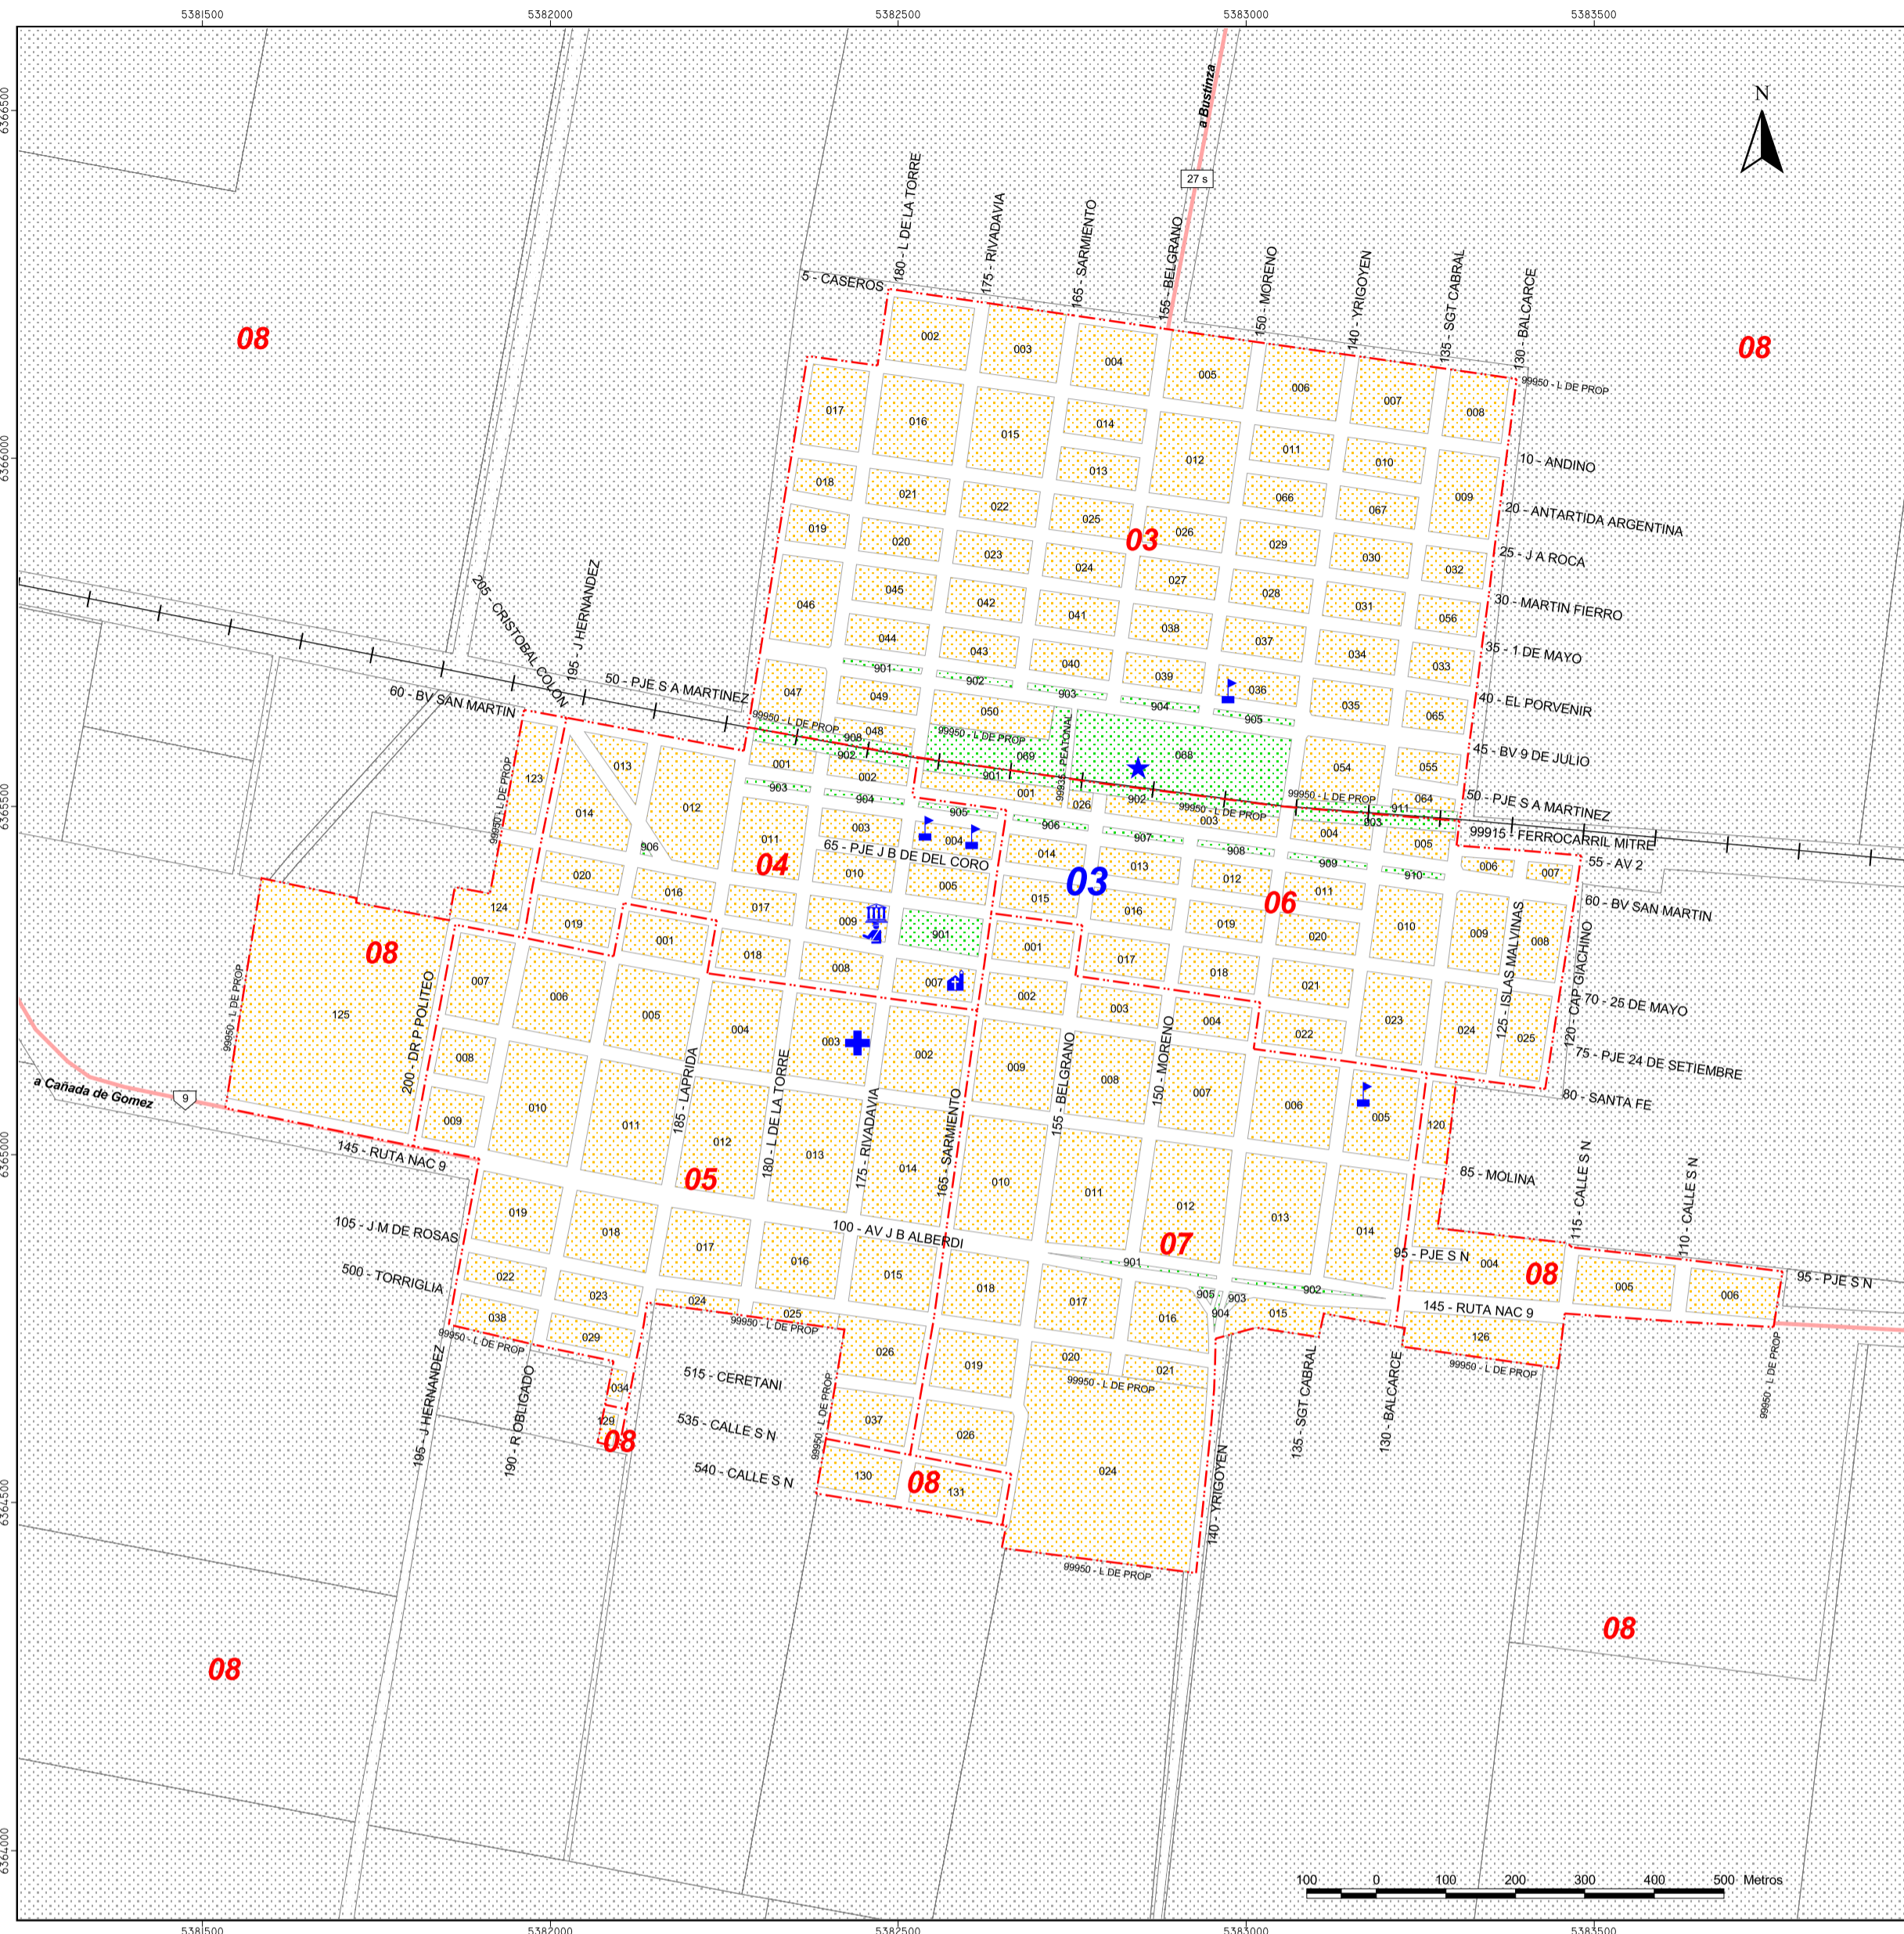

CORREA

PROVINCIA DE SANTA FE
COD. DE PROVINCIA: 82

DEPARTAMENTO: IRIONDO
COD. DE DEPTO: 056

Cod. Localidad: 070/774

Fracción: 03

Radio: 03 a 08

Escala 1: 8.500

PROYECCIÓN CONFORME DE GAUSS KRÜGER
ULTIMA ACTUALIZACIÓN: 05 / 2016
OBSERVACIONES:
99950 - L. DE PROP. = 99950 - LIMITE DE PROPIEDAD

DEPARTAMENTOS

DISTRITOS

CROQUIS DE UBICACIÓN

- Referencias:**
- Limite de Provincia
 - Limite de Departamento
 - Limite y Nº de Fracción
 - Limite y Nº de Radio
 - Ríos Navegables
 - Ríos no Navegables
 - Lagunas / Bañados
 - Espacio Verde
 - Rutas
 - Caminos
 - Vías Férreas
 - Iglesia
 - Escuela
 - Edificio Público
 - Cementerio
 - Hospital
 - Terminal de Omnibus
 - Estación de FFCC
 - Policía
 - Municipalidad / Comuna
 - Ruta Nacional
 - Ruta Provincial
- Abreviaturas:
FCMB: Ferrocarril General Manuel Belgrano
FCGM: Ferrocarril General Bartolomé Mitre