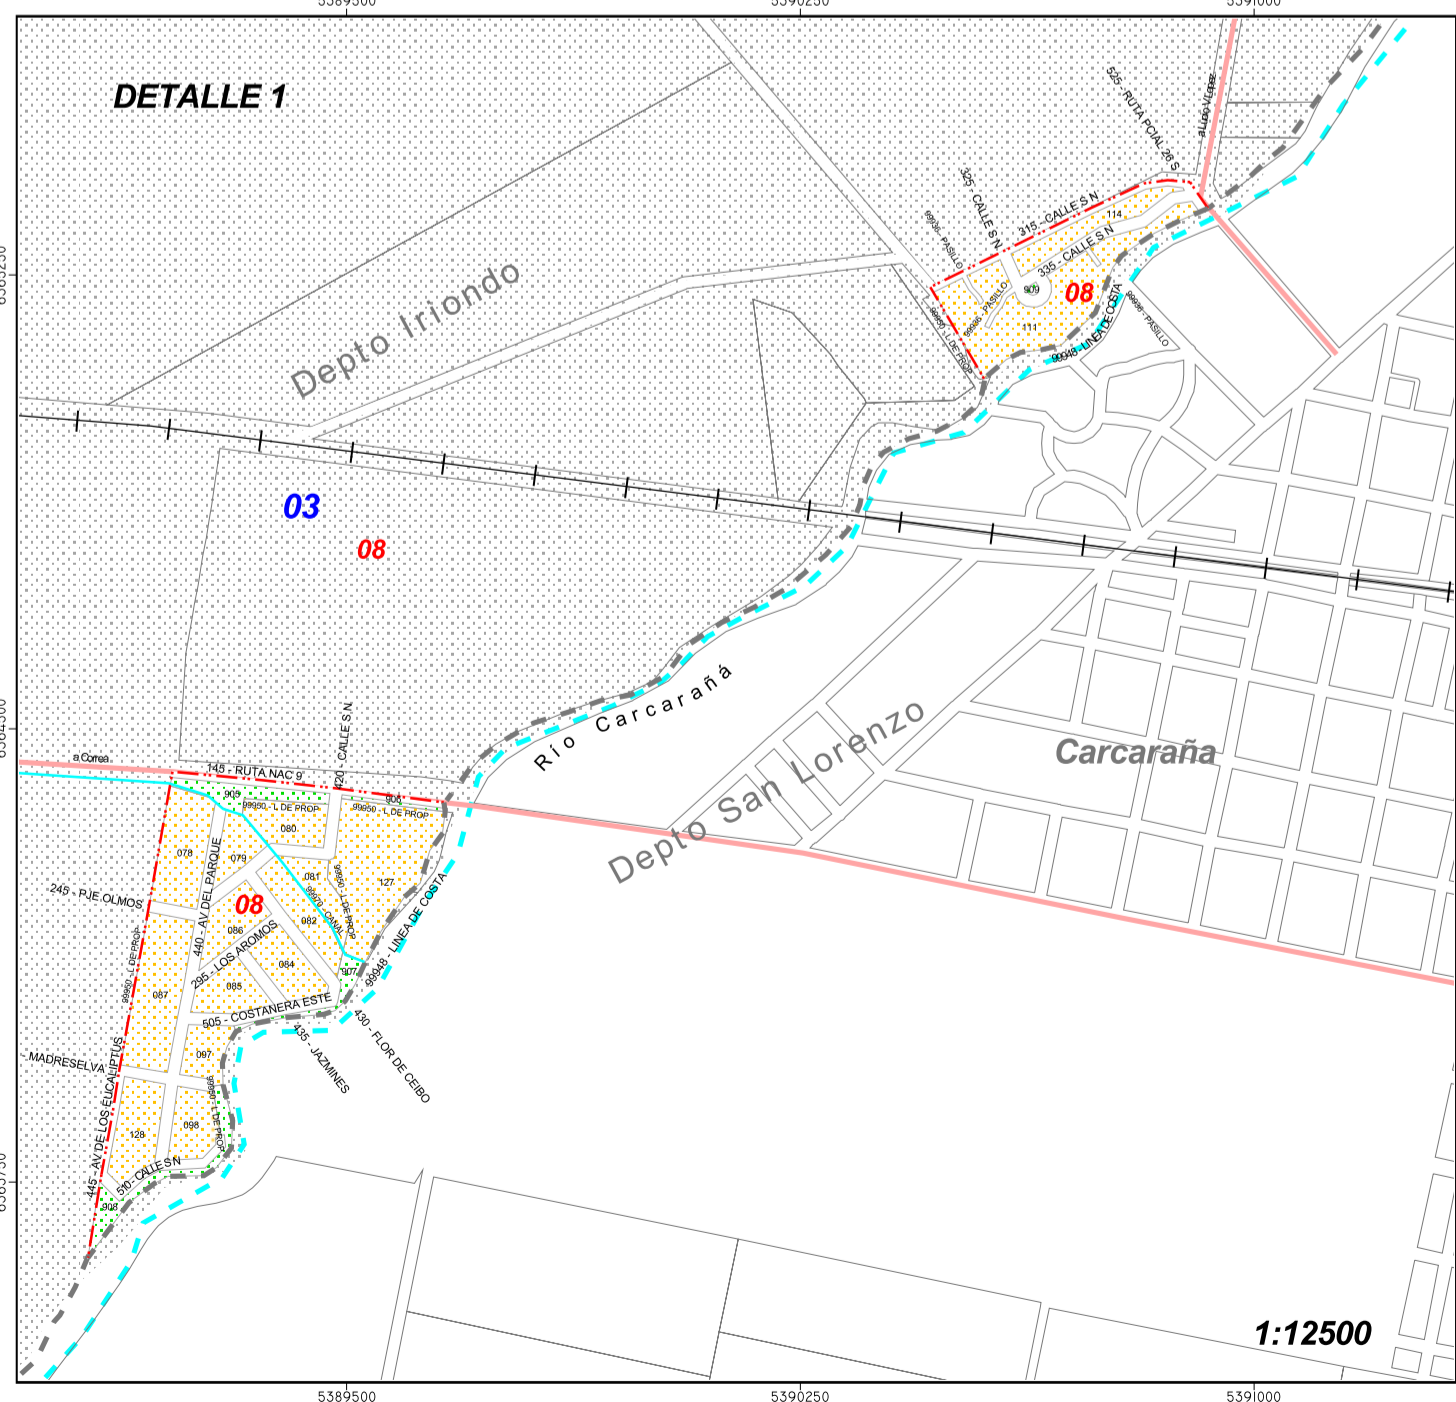

CORREA

PROVINCIA DE SANTA FE
COD. DE PROVINCIA: 82

DEPARTAMENTO: IRIONDO
COD. DE DEPTO: 056

Cod. Localidad: 070/774

Fracción: 03

Radio: 03 a 08

Escala 1: 8.500

PROYECCIÓN CONFORME DE GAUSS KRÜGER
ULTIMA ACTUALIZACIÓN: 05 / 2016
OBSERVACIONES:
99950 - L. DE PROP. = 99950 - LIMITE DE PROPIEDAD

DEPARTAMENTOS

DISTRITOS

CROQUIS DE UBICACIÓN

- Referencias:**
- Limite de Provincia
 - Limite de Departamento
 - Limite y Nº de Fracción
 - Limite y Nº de Radio
 - Ríos Navegables
 - Ríos no Navegables
 - Lagunas / Bañados
 - Espacio Verde
 - Rutas
 - Caminos
 - Vías Férreas
 - Iglesia
 - Escuela
 - Edificio Público
 - Cementerio
 - Hospital
 - Terminal de Omnibus
 - Estación de FFCC
 - Policía
 - Municipalidad / Comuna
 - Ruta Nacional
 - Ruta Provincial
- Abreviaturas:
FCMB: Ferrocarril General Manuel Belgrano
FCGM: Ferrocarril General Bartolomé Mitre