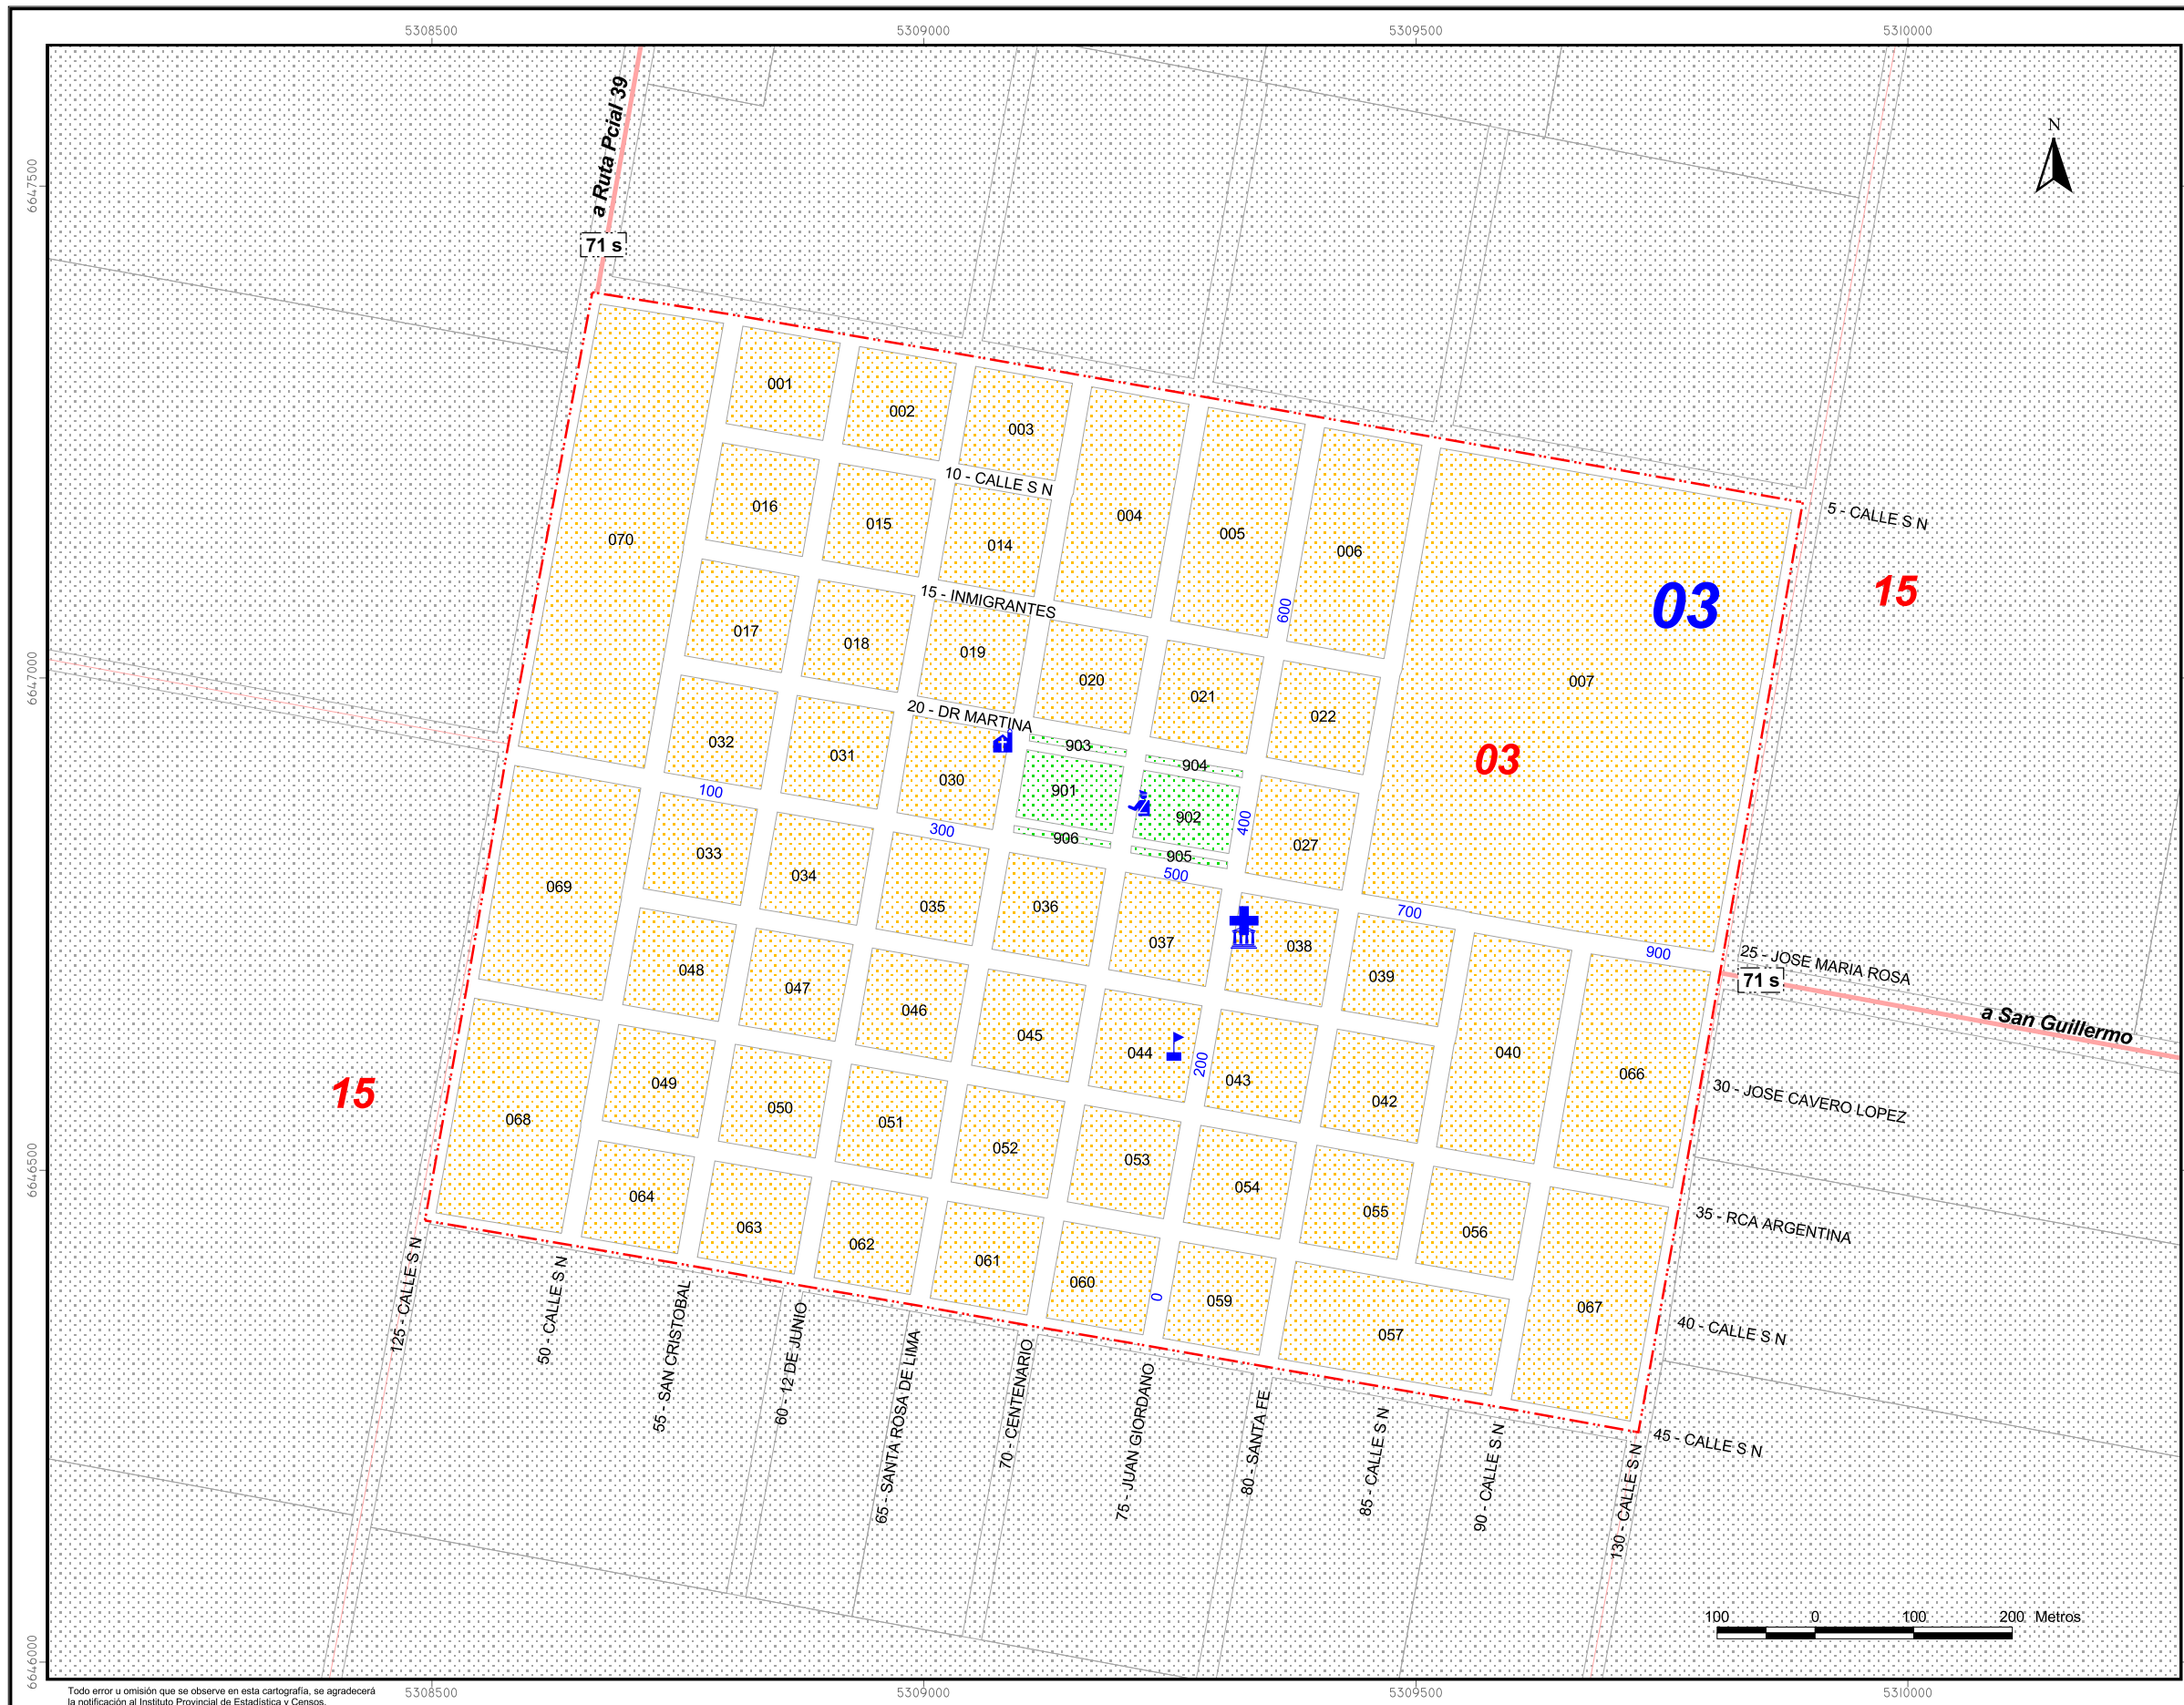

Instituto Provincial de Estadística y Censos

COLONIA ROSA

INSTITUTO PROVINCIAL DE ESTADISTICA Y CENSOS

COLONIA ROSA
PROVINCIA DE SANTA FE
COD. DE PROVINCIA: **82**

DEPARTAMENTO: **SAN CRISTOBAL**
COD. DE DEPTO: **091**

Cod. Localidad: **090/879**

Fracción: **03**

Radio: **03 y 15**

Escala: **1: 7.000**

FUENTE: IPEC - SCIT
PROYECCIÓN CONFORME DE GAUSS KRÖGER
ÚLTIMA ACTUALIZACIÓN: 05 / 2016

OBSERVACIONES:
99950 - L. DE PROP = 99950 - LIMITE DE PROPIEDAD

Abreviaturas:
FCGM: Ferrocarril General Manuel Belgrano
FCGBM: Ferrocarril General Bartolomé Mitre.

Referencias:
- Límite de Provincia
- Límite de Departamento
- Límite y N° de Fracción
- Límite y N° de Radio
- Ríos Navegables
- Ríos no Navegables
- Lagunas / Baños
- Espacio Verde
- Rutas
- Caminos
- Vías Férreas
- Iglesia
- Escuela
- Edificio Público
- Cementerio
- Hospital
- Terminal de Omnibus
- Estación de FFCC
- Policía
- Municipalidad / Comuna
- Ruta Nacional
- Ruta Provincial