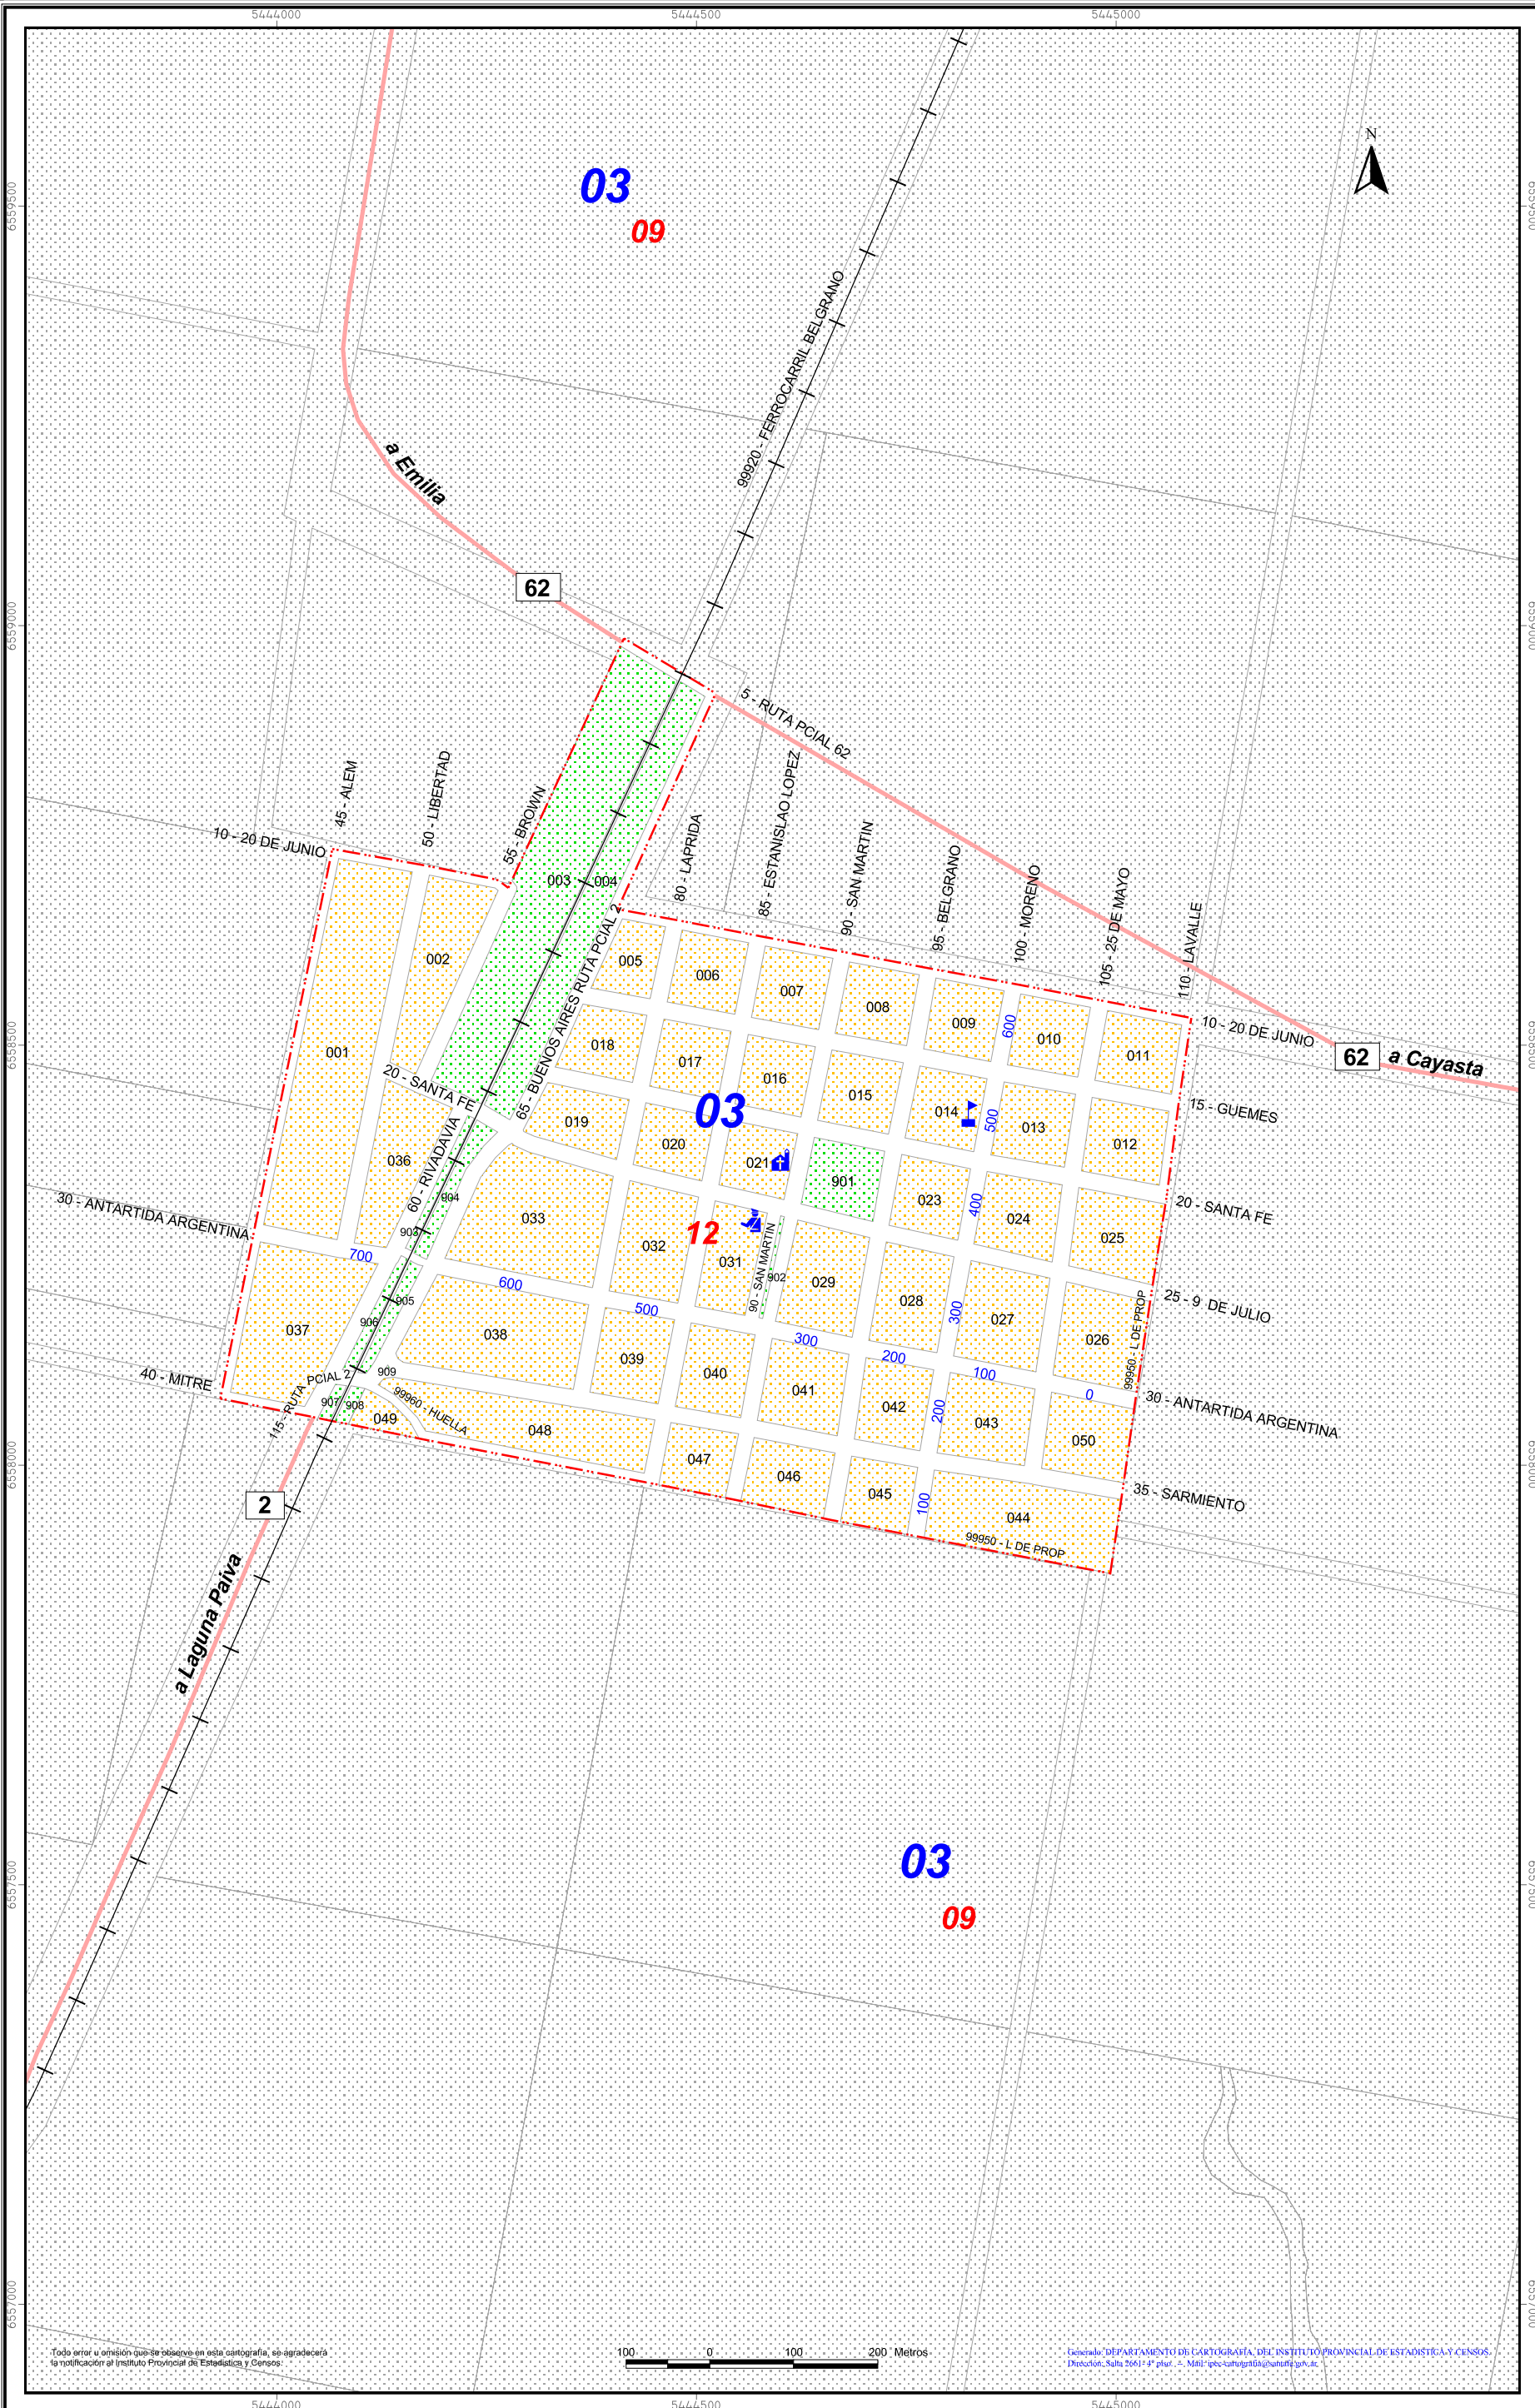

Referencias:

- Límite de Provincia
- Límite de Departamento
- Límite y N° de Fracción
- Límite y N° de Radio
- Ríos Navegables
- Ríos no Navegables
- Lagunas / Bañados
- Espacio Verde
- Rutas
- Caminos
- Vías Férreas
- Iglesia
- Escuela
- Edificio Público
- Cementerio
- Hospital
- Terminal de Omnibus
- Estación de FFCC
- Policía
- Municipalidad / Comuna
- Ruta Nacional
- Ruta Provincial