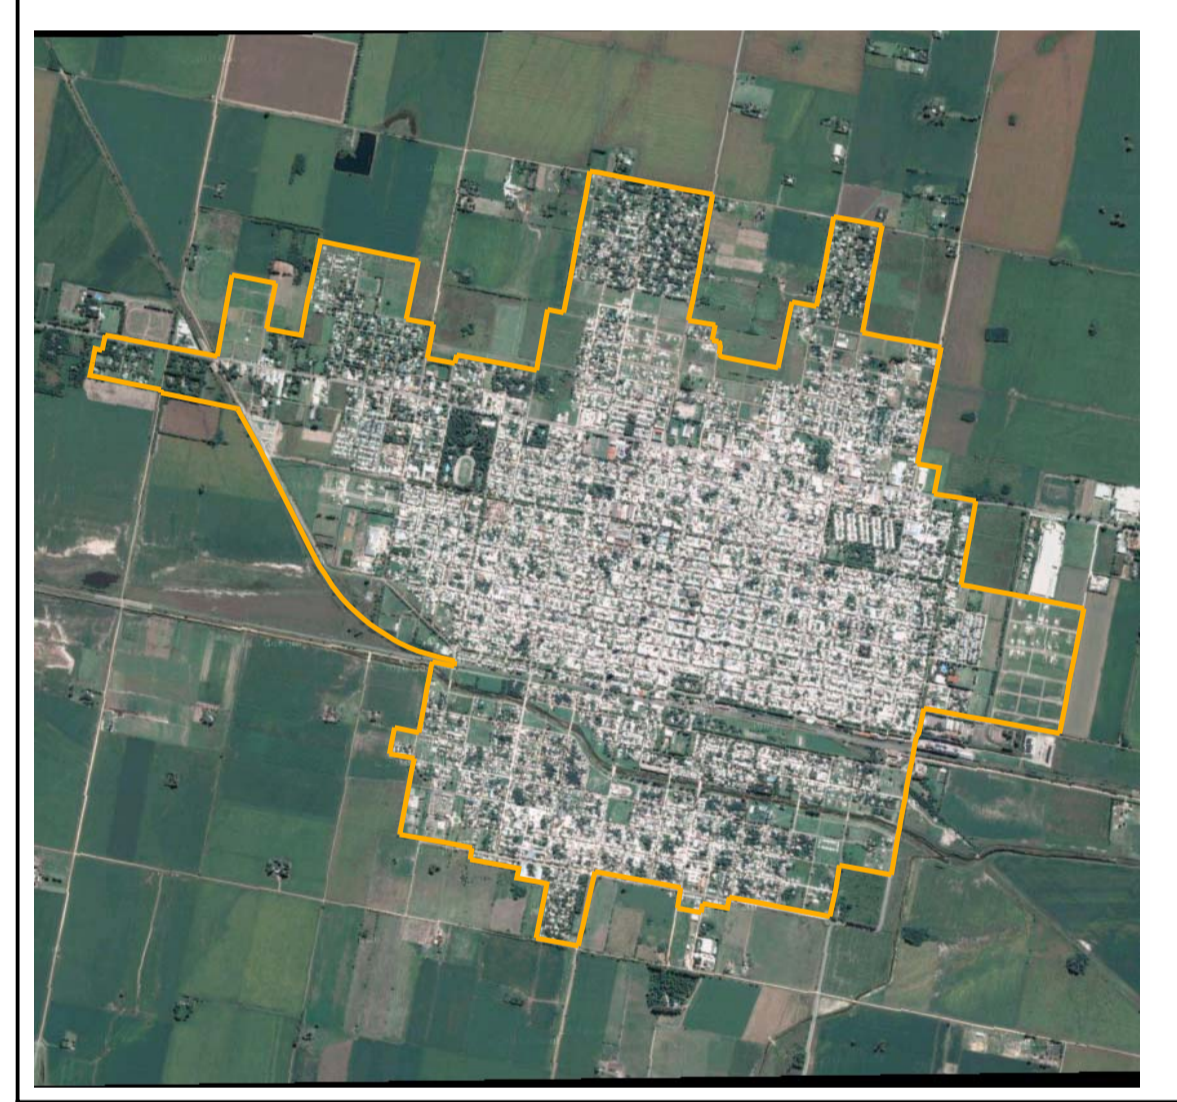

Instituto Provincial de Estadística y Censos

CAÑADA DE GÓMEZ

DEPARTAMENTOS

DISTRITOS

INSTITUTO PROVINCIAL DE ESTADISTICA Y CENSOS

CAÑADA DE GÓMEZ

PROVINCIA DE SANTA FE
COD. DE PROVINCIA: 82
DEPARTAMENTO: IRIONDO
COD. DE DEPTO: 056
Cod. Localidad: 030/771
Fracción: 03
Radios: 13 y 14
Fracción: 04
Radios: 01 a 15
Fracción: 05
Radios: 01 a 16
Escala 1: 10.000

- Referencias:
- Límite de Provincia
 - Límite de Departamento
 - Límite y N° de Fracción
 - Límite y N° de Radio
 - Ríos / Arroyos
 - Canales / Desagües
 - Lagunas / Bañados
 - Espacio Verde
 - Rutas
 - Caminos
 - Vías Férreas
 - Iglesia
 - Escuela
 - Edificio Público
 - Cementerio
 - Hospital
 - Terminal de Omnibus
 - Estación de FFCC
 - Policía
 - Municipalidad / Comuna
 - Ruta Nacional
 - Ruta Provincial

FUENTE: IPEC - SCIT
ÚLTIMA ACTUALIZACIÓN: 06/ 2016
PROYECCIÓN CONFORME DE GAUSS KRÜGER
OBSERVACIONES:
99950 - L DE PROP = LIMITE DE PROPIEDAD

Todo error u omisión que se observe en esta cartografía, se agradecerá la notificación al Instituto Provincial de Estadística y Censos.