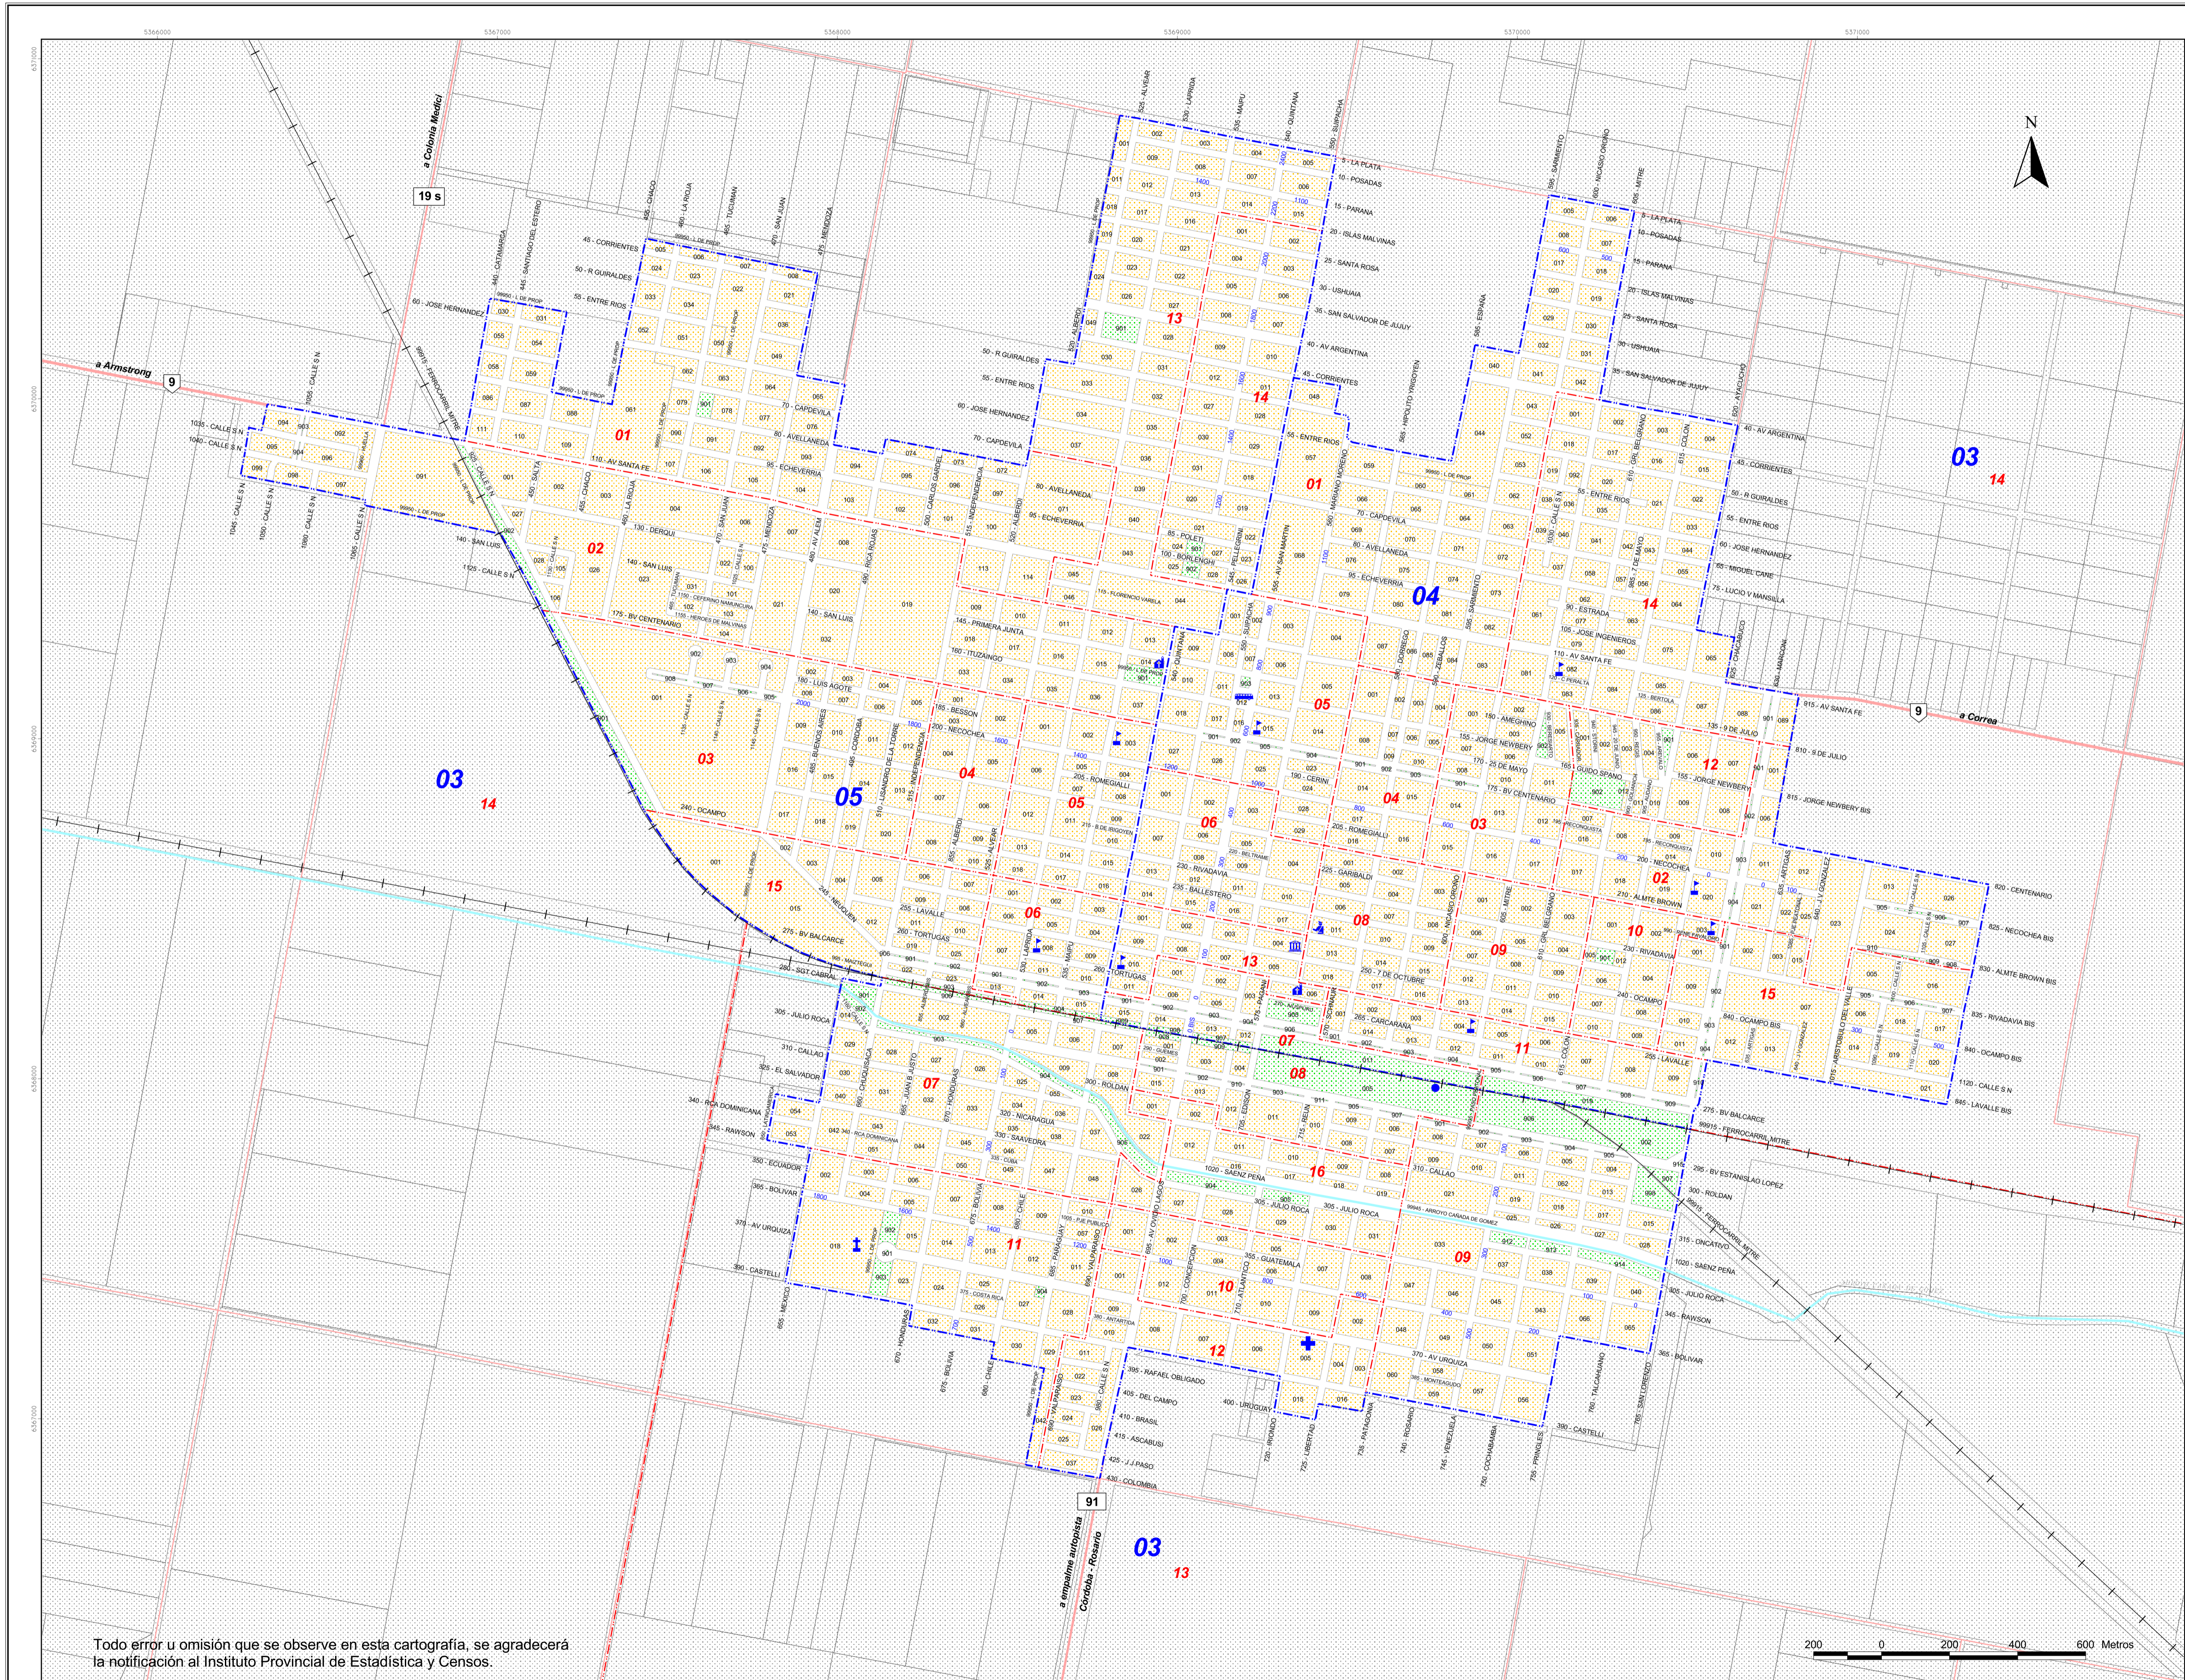

Instituto Provincial de Estadística y Censos

CAÑADA DE GÓMEZ

DEPARTAMENTOS

DISTRITOS

INSTITUTO PROVINCIAL DE ESTADISTICA Y CENSOS

CAÑADA DE GÓMEZ

PROVINCIA DE SANTA FE
COD. DE PROVINCIA: 82
DEPARTAMENTO: IRIONDO
COD. DE DEPTO: 056
Cod. Localidad: 030/771
Fracción: 03
Radios: 13 y 14
Fracción: 04
Radios: 01 a 15
Fracción: 05
Radios: 01 a 16
Escala 1: 10.000

- Referencias:
- Límite de Provincia
 - Límite de Departamento
 - Límite y N° de Fracción
 - Límite y N° de Radio
 - Ríos / Arroyos
 - Canales / Desagües
 - Lagunas / Bañados
 - Espacio Verde
 - Rutas
 - Caminos
 - Vías Férreas
 - Iglesia
 - Escuela
 - Edificio Público
 - Cementerio
 - Hospital
 - Terminal de Omnibus
 - Estación de FFCC
 - Policía
 - Municipalidad / Comuna
 - Ruta Nacional
 - Ruta Provincial

FUENTE: IPEC - SCIT
ÚLTIMA ACTUALIZACIÓN: 06/ 2016
PROYECCIÓN CONFORME DE GAUSS KRÜGER
OBSERVACIONES:
99950 - L DE PROP = LIMITE DE PROPIEDAD

Todo error u omisión que se observe en esta cartografía, se agradecerá la notificación al Instituto Provincial de Estadística y Censos.