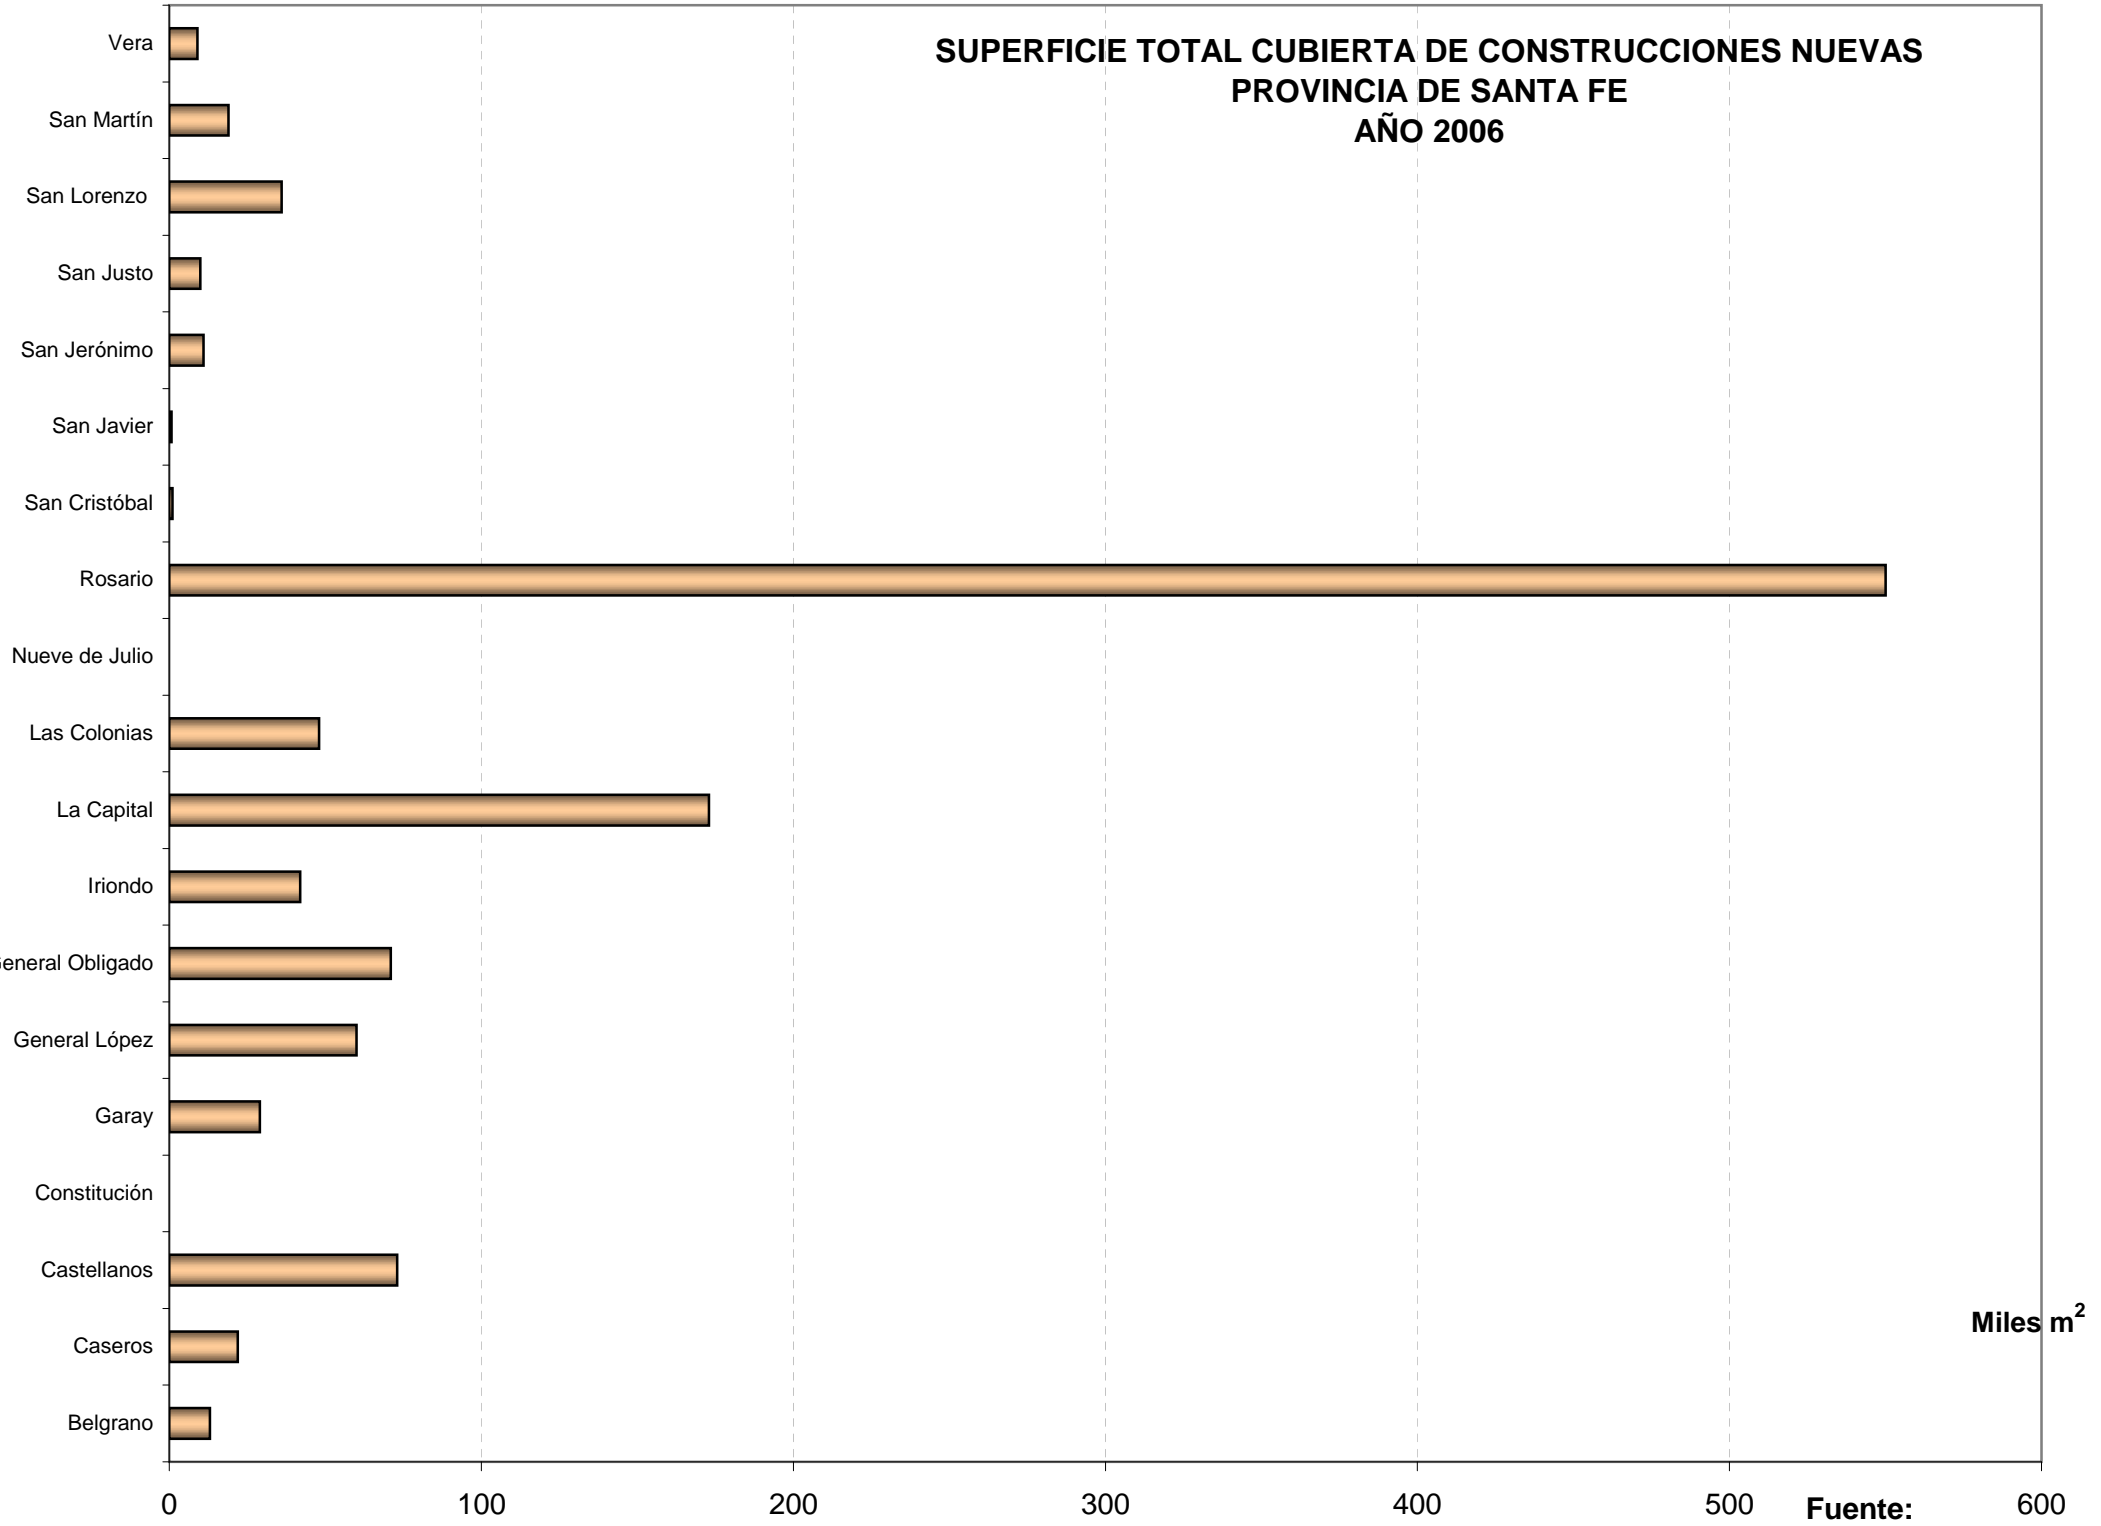

**SUPERFICIE TOTAL CUBIERTA DE CONSTRUCCIONES NUEVAS  
PROVINCIA DE SANTA FE  
AÑO 2006**

**Miles m<sup>2</sup>**

**Fuente:**

600