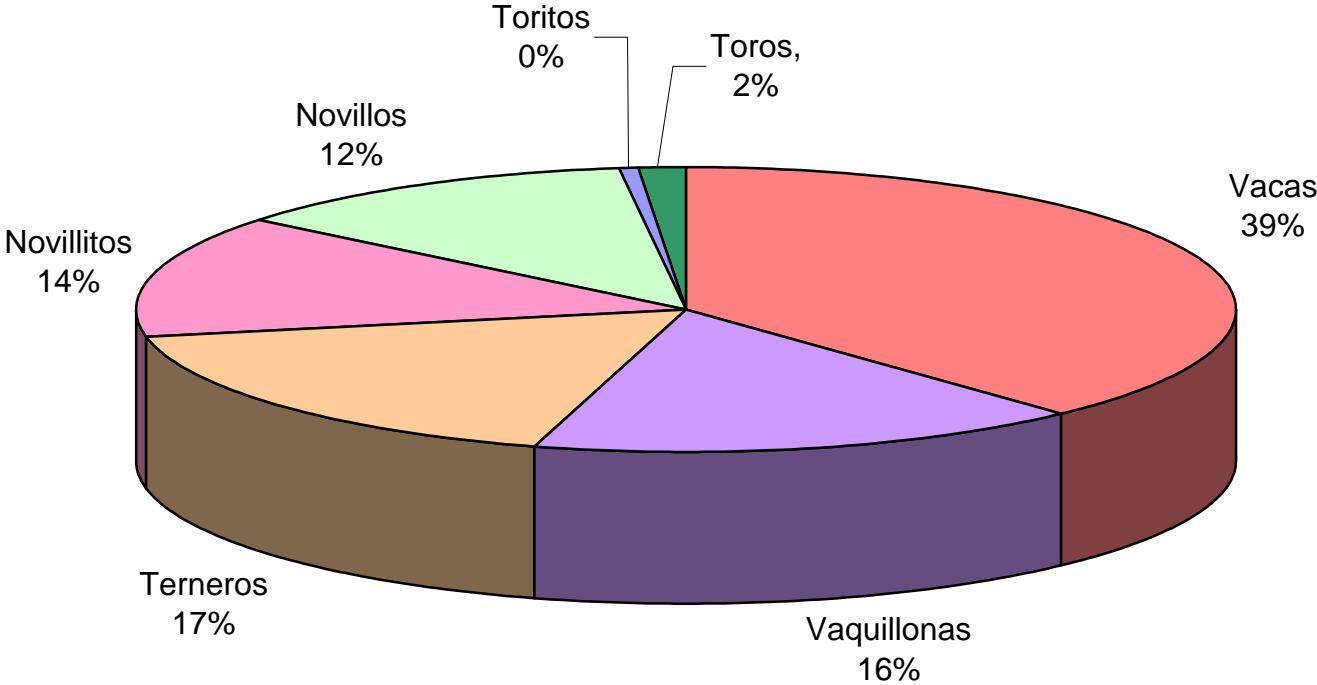

**GANADO VACUNO POR EDAD  
PROVINCIA DE SANTA FE. 30 DE JUNIO 2006**

Fuente: IPEC, Encuesta Ganadera