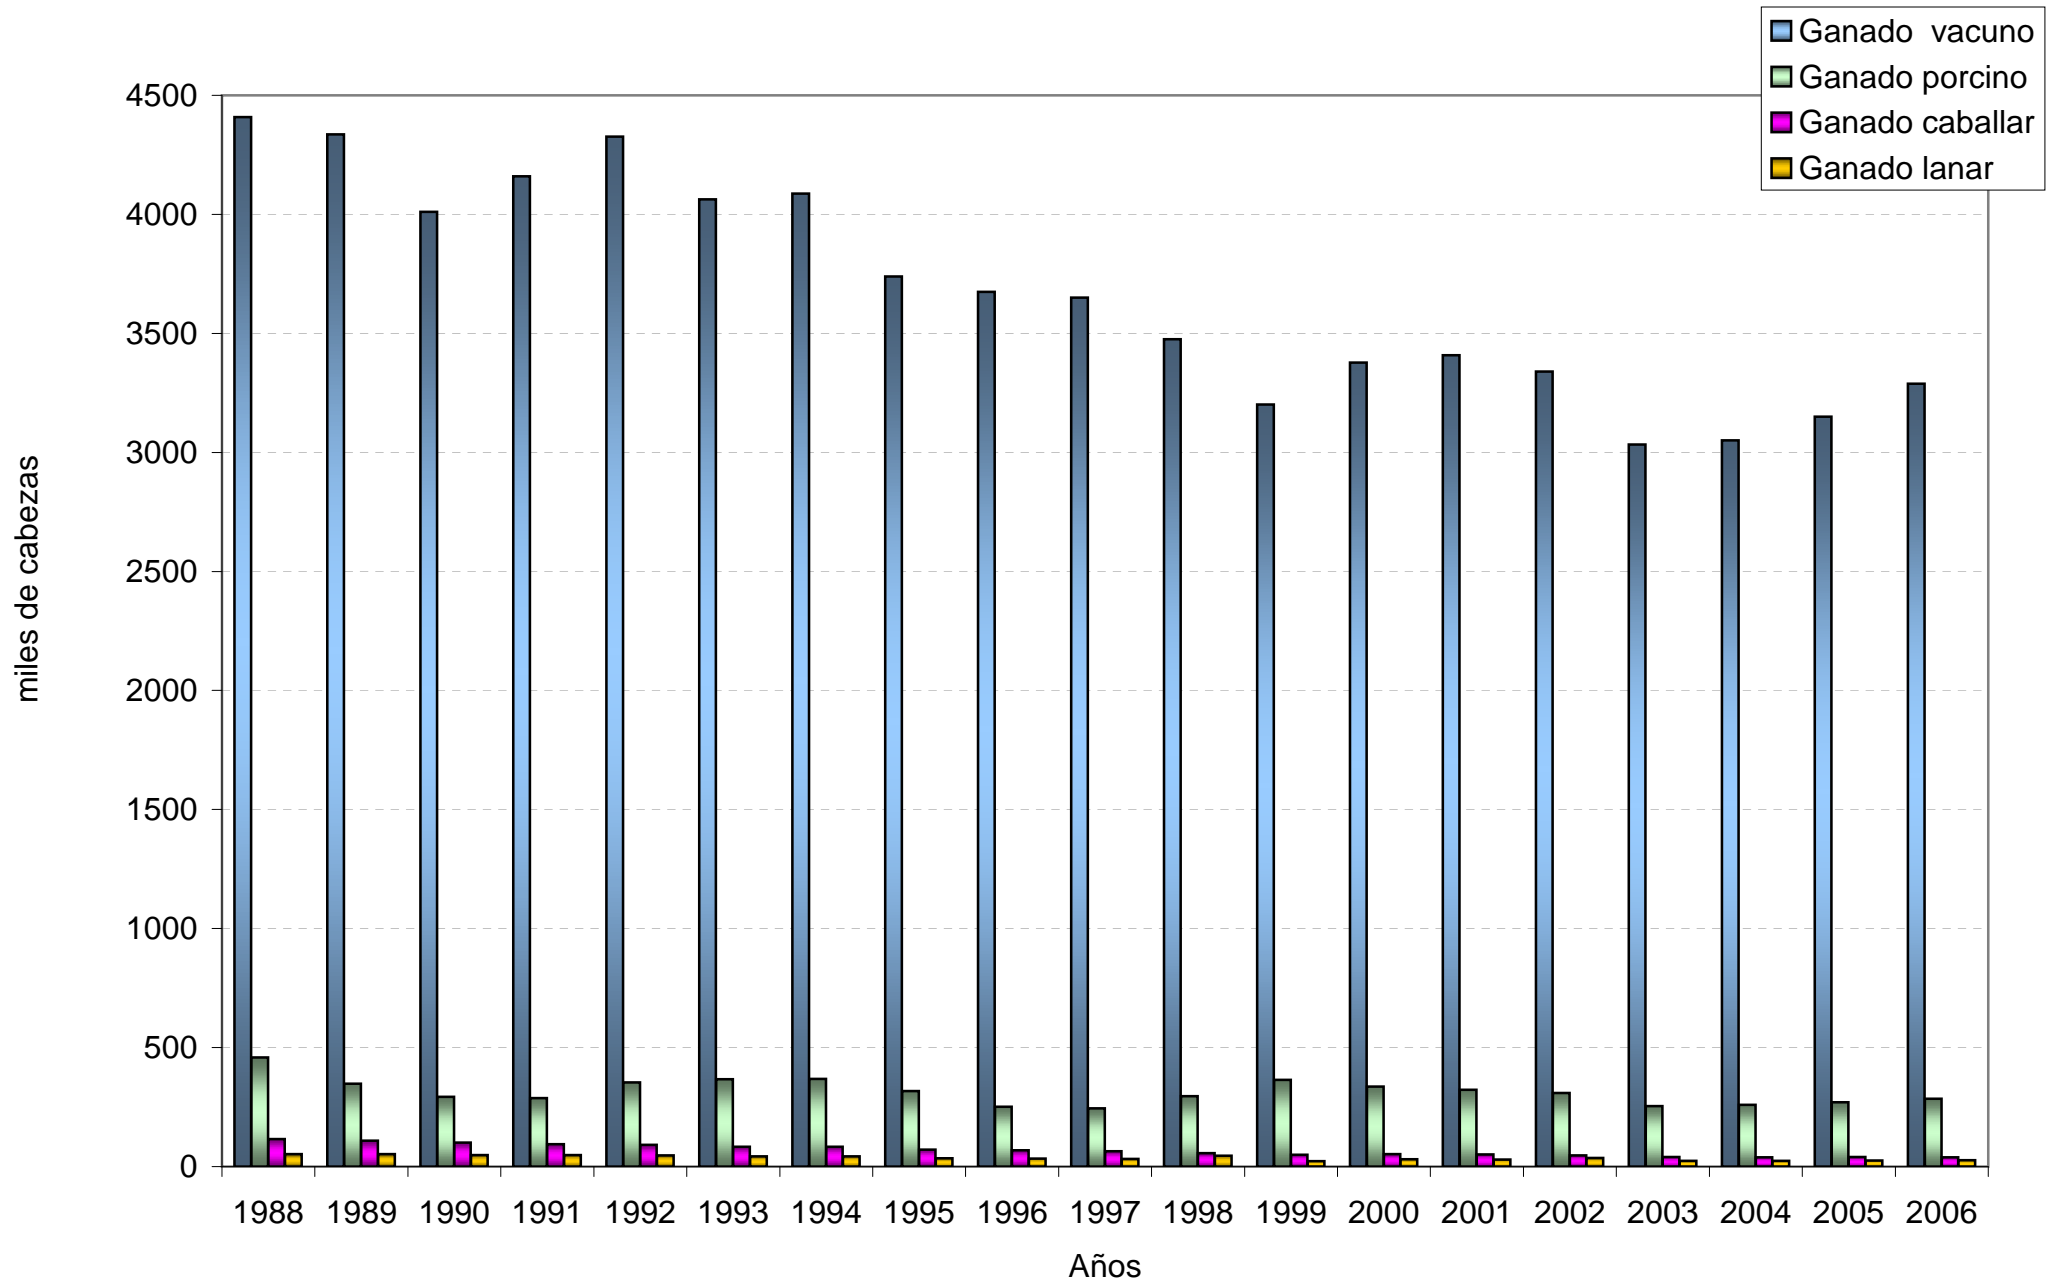

EXISTENCIA GANADERA PROVINCIA DE SANTA FE . 30 DE JUNIO 1988-2006

Fuente: IPEC