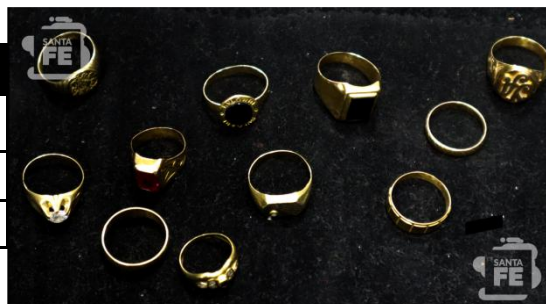

LOTE	46
CONTENIDO	4 dijes varios oro y oro blanco
PESO	34,5 grs.
PRECIO BASE	$60.000,00

INSCRIPCIÓN: del **18/09** al **27/09** vía web en:

<http://www.santafe.gov.ar/subasta>

(asistir con DNI y efectivo en pesos ya que de ganar una puja deberá abonar el 20% de su resultado)

EXHIBICIÓN JOYAS Y VEHÍCULOS: **02/10** de **12** a **17:00hs.**

(Donde podrá asistir con su mecánico) **03/10** de **12** a **16:00hs.**

Junín 501, Salón Metropolitano, Rosario.

SUBASTA PÚBLICA: **03/10/19** **17:00hs.**

Junín 501, Salón Metropolitano, Rosario.

Secretaría de
GESTIÓN PÚBLICA

Ministerio de Justicia
y Derechos Humanos