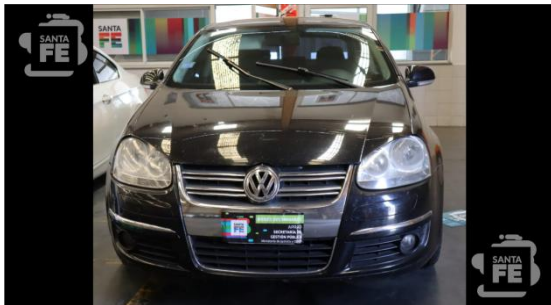

LOTE	3
AÑO	2014
MARCA	FIAT
MODELO	PUNTO ESSENCE 1.6 16V
PRECIO BASE	\$80.000,00

LOTE	4
AÑO	2012
MARCA	GILERA
MODELO	VC 200 R
PRECIO BASE	\$8.000,00

LOTE	5
AÑO	2009
MARCA	VOLKSWAGEN
MODELO	FOX 1.9 SDI
PRECIO BASE	\$60.000,00

LOTE	9
AÑO	1984
MARCA	MERCEDES BENZ
MODELO	L1114/42
PRECIO BASE	\$135.000,00

LOTE	10
AÑO	2008
MARCA	VOLKSWAGEN
MODELO	BORA TDI
PRECIO BASE	\$60.000,00

LOTE	11
AÑO	2006
MARCA	RENAULT
MODELO	CLIO 1.6 PRIVILEGE F4
PRECIO BASE	\$50.000,00

LOTE	12
AÑO	2018
MARCA	GUERRERO
MODELO	G 125 TRIP
PRECIO BASE	\$15.000,00

LOTE	13
AÑO	2007
MARCA	FORD
MODELO	ECOSPORT 1.6 4x2 XL PLUS
PRECIO BASE	\$75.000,00

LOTE	14
AÑO	2006
MARCA	VOLKSWAGEN
MODELO	VENTO 1.9 TDI
PRECIO BASE	\$80.000,00

LOTE	15
AÑO	2006
MARCA	CITROËN
MODELO	C3 1.4 HDI EXCLUSIVE
PRECIO BASE	\$38.000,00

LOTE	16
AÑO	2005
MARCA	RENAULT
MODELO	CLIO AUTHENTIQUE 1.2 16V
PRECIO BASE	\$35.000,00

LOTE	17
AÑO	1995
MARCA	MAZDA
MODELO	323 BC9C LCK GLX
PRECIO BASE	\$17.000,00