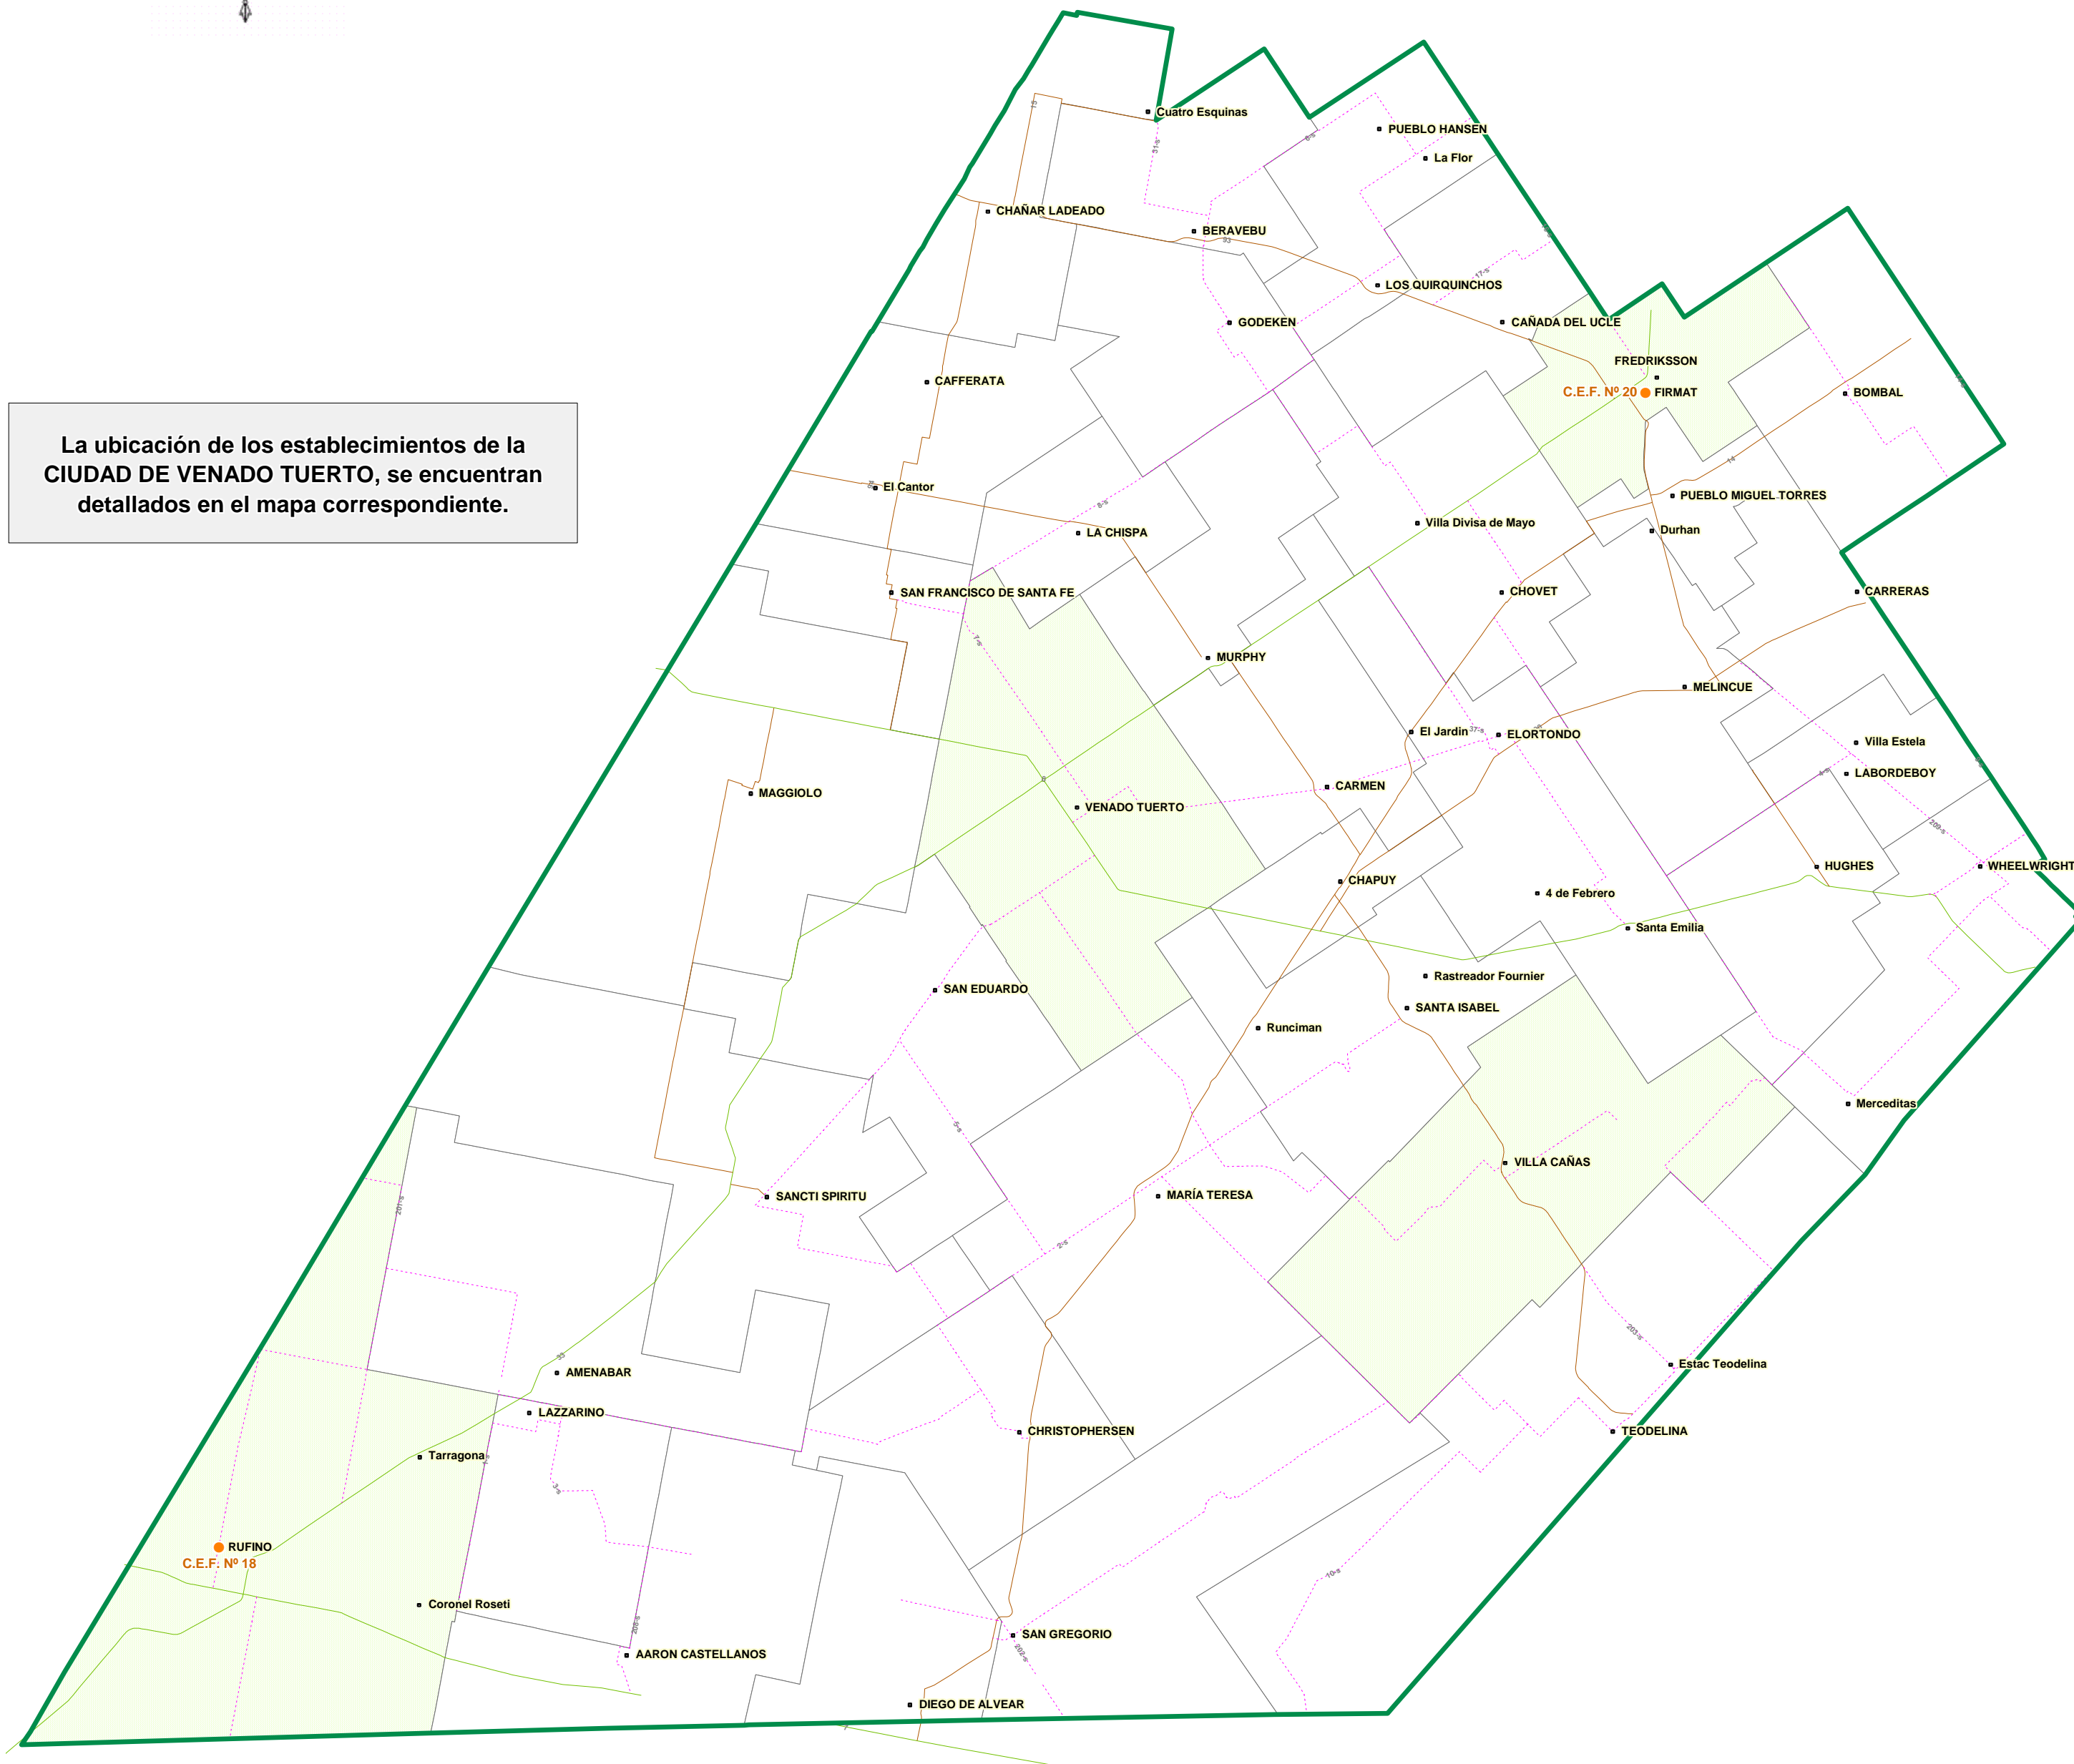

REGIÓN PROVINCIAL 5 NODO VENADO TUERTO

Educación Física y Plantas Campamentales

La ubicación de los establecimientos de la CIUDAD DE VENADO TUERTO, se encuentran detallados en el mapa correspondiente.

- Establecimientos Estatales
- Rutas Nacionales
- Rutas Provinciales
- Rutas Secundarias
- Comunas
- Municipios