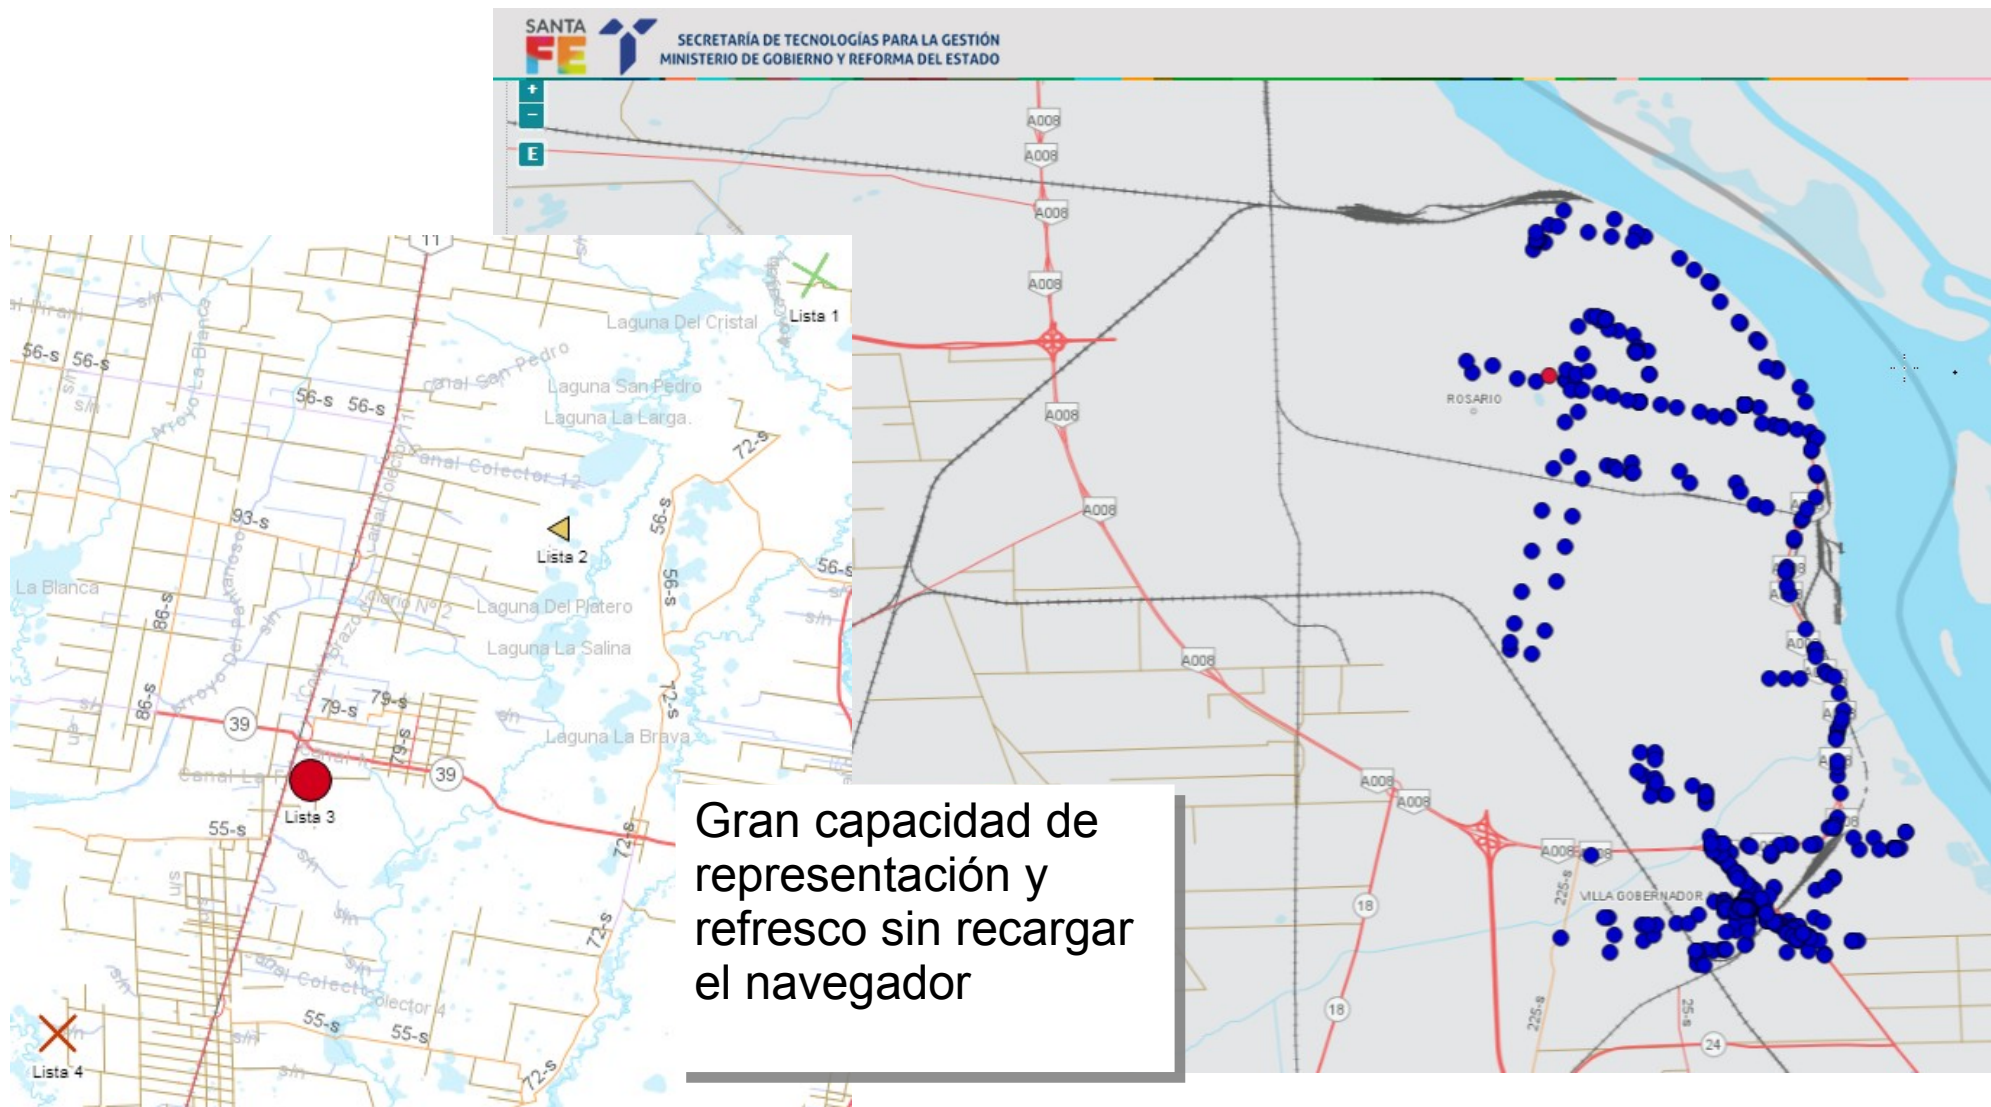

Mensaje de texto

Terminales posicionados: 117

Filtros aplicados

División
Salud

Región

Estilos de puntos personalizados

1130PA190 - 1131606

GSF - Salud

TIPO TERMINAL
MOVILES

REGION
SANTA FE - Ciudad de Santa Fe

DEPENDENCIA
SIES EMERGENCIAS

-31.61876, -60.6935

ÚLTIMA ACTUALIZACIÓN
09/10/2018 10:35

VELOCIDAD
0.3 Km/h

ESTADO
Periódico

Pop-ups por punto con soporte para contenido HTML

Módulo Multipuntos

Gran capacidad de representación y refresco sin recargar el navegador

IDESF
Infraestructura de
Datos Espaciales
Provincia de Santa Fe