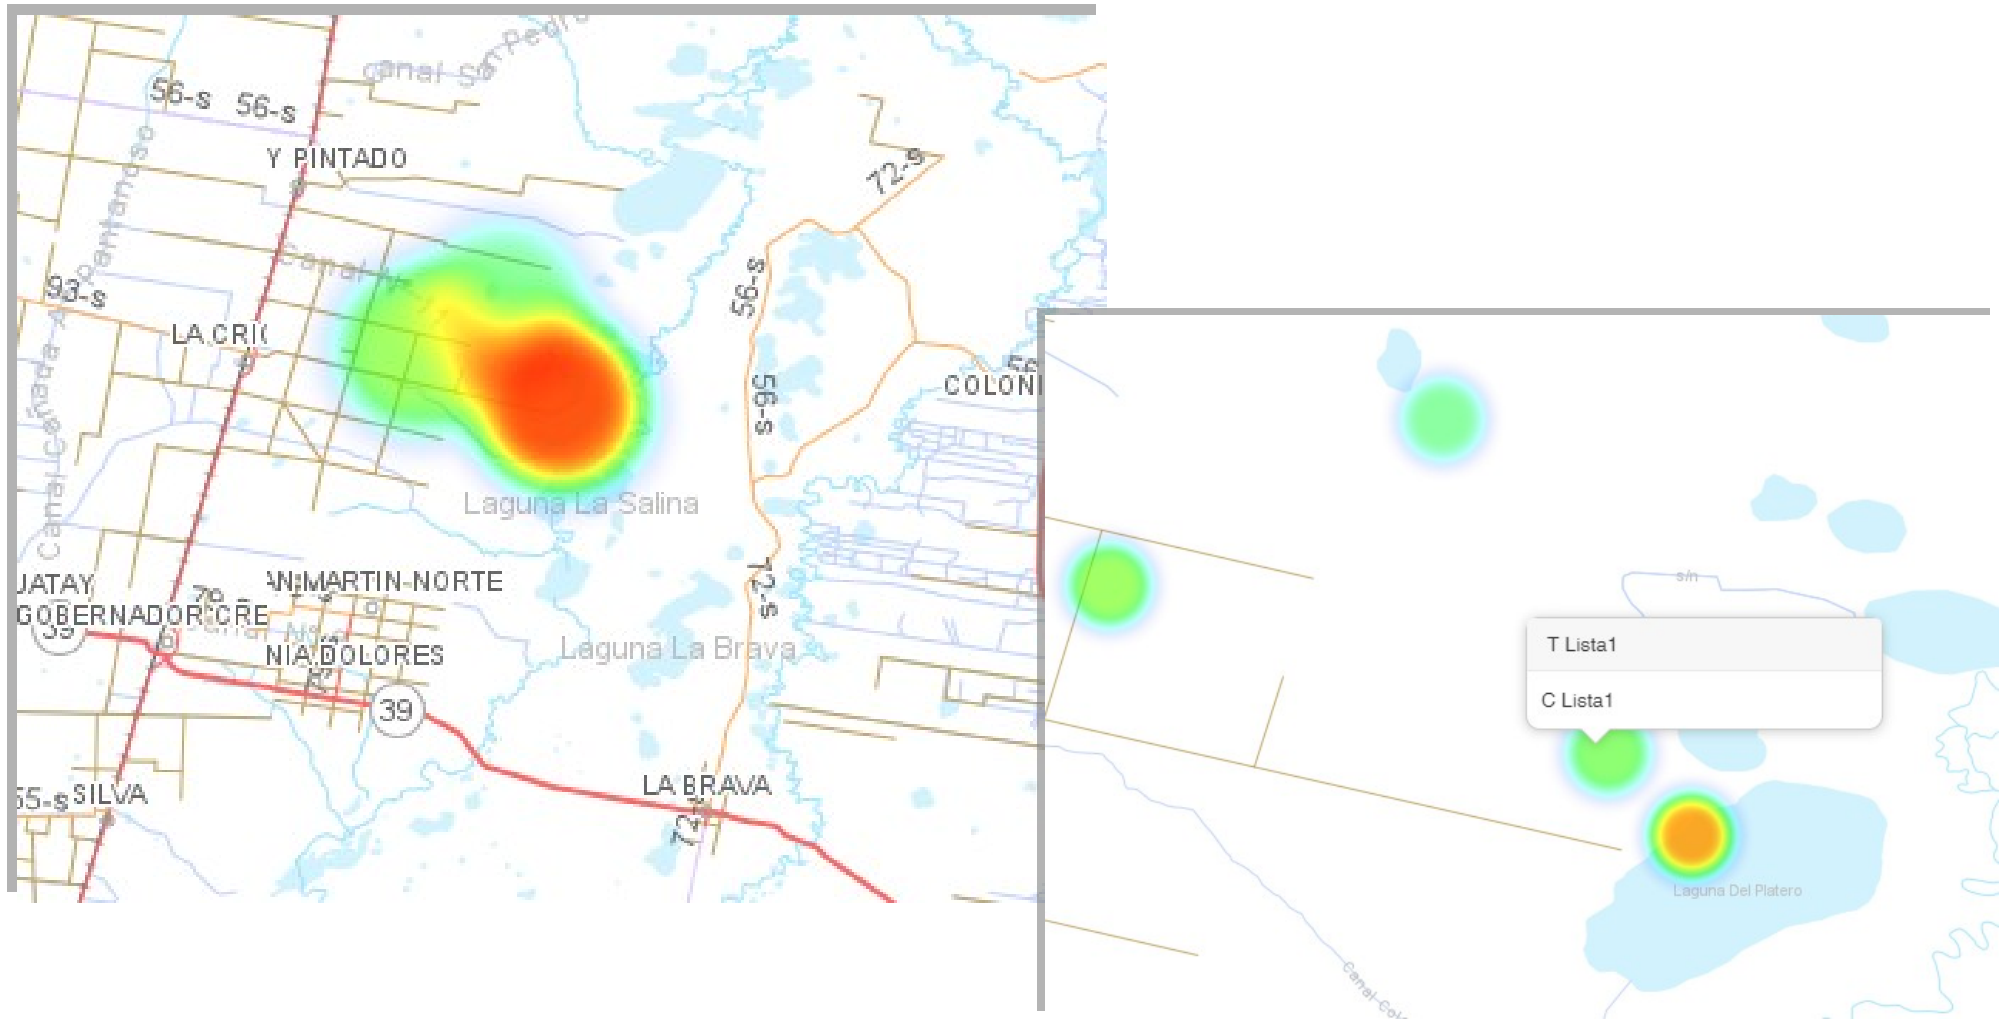

CON TODO

Secretaría de Tecnologías para la Gestión
Ministerio de Gobierno y Reforma del Estado
GOBIERNO DE LA PROVINCIA DE SANTA FE

Módulo Multipuntos

- Librería cliente Web incrustable, para representación de entidades geográficas, gráficos estadísticos y Mapas de Calor.
- Recibe listado de coordenadas y representa los puntos sobre un mapa basado en cache los elementos geográficos.
- Configurable: Estilos y atributos de los elementos geográficos.
- Flexible: al ser un módulo Web se puede incrustar en cualquier aplicación que tenga soporte para esta tecnología por ejemplo JAVA
- Clientes:
 - Sistema de Monitoreo de Terminales (patrulleros y ambulancias), Min. Seguridad
 - 107 (Servicio de Salud), Min. Salud
 - Secretaría de Protección Civil
 - Administración bienes patrimoniales, Dir. Prov. de Patrimonio y Gestión de Bienes, Min. de Economía

Módulo Multipuntos

Mapas de Calor

Módulo Multipuntos

Mapas de Calor

IDESF
Infraestructura de
Datos Espaciales
Provincia de Santa Fe

Módulo Multipuntos

Pie Charts

- Respuesta a eventos sobre los gráficos
 - Clic
 - Hover
- Gráficos dinámicos.
- Gráficos georreferenciados