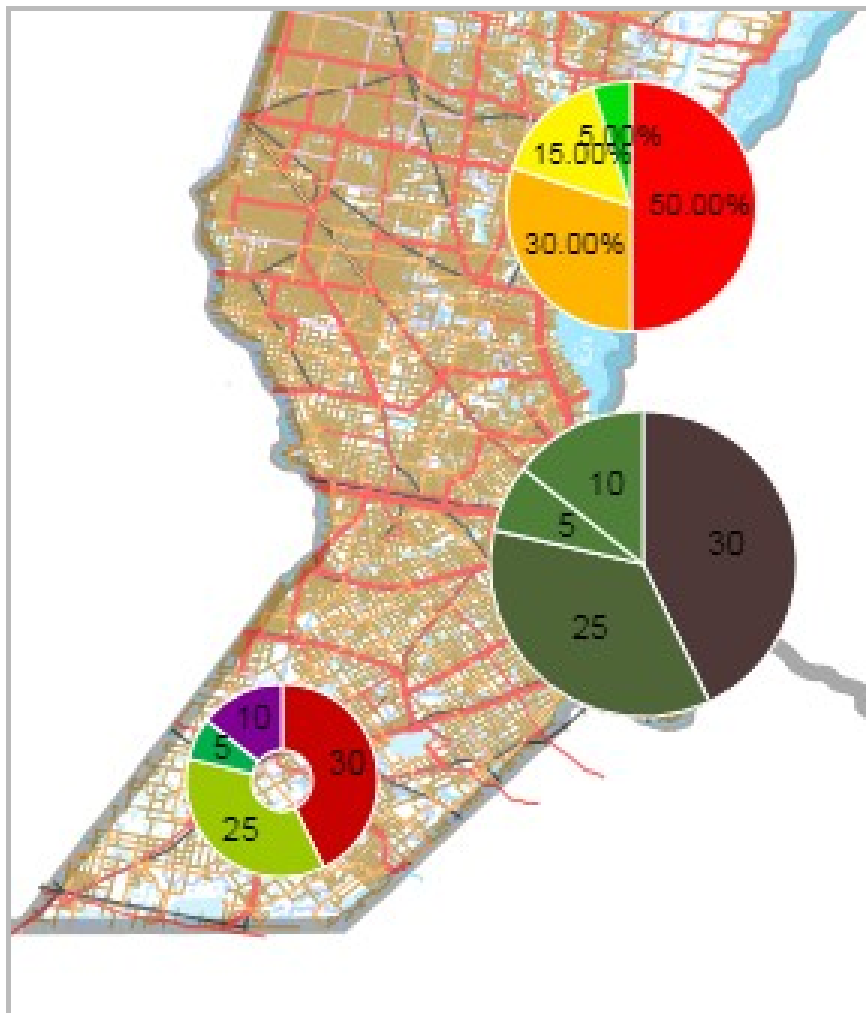

CON TODO

Secretaría de Tecnologías para la Gestión
Ministerio de Gobierno y Reforma del Estado
GOBIERNO DE LA PROVINCIA DE SANTA FE

Módulo Multipuntos

- Librería cliente Web incrustable, para representación de entidades geográficas, gráficos estadísticos y Mapas de Calor.
- Recibe listado de coordenadas y representa los puntos sobre un mapa basado en cache los elementos geográficos.
- Configurable: Estilos y atributos de los elementos geográficos.
- Flexible: al ser un módulo Web se puede incrustar en cualquier aplicación que tenga soporte para esta tecnología por ejemplo JAVA
- Clientes:
 - Sistema de Monitoreo de Terminales (patrulleros y ambulancias), Min. Seguridad
 - 107 (Servicio de Salud), Min. Salud
 - Secretaría de Protección Civil
 - Administración bienes patrimoniales, Dir. Prov. de Patrimonio y Gestión de Bienes, Min. de Economía

Módulo Multipuntos

Mapas de Calor

Módulo Multipuntos

Mapas de Calor

IDESF
Infraestructura de
Datos Espaciales
Provincia de Santa Fe

Módulo Multipuntos

Pie Charts

- Respuesta a eventos sobre los gráficos
 - Clic
 - Hover
- Gráficos dinámicos.
- Gráficos georreferenciados

Módulo Multipuntos

SANTA FE SECRETARÍA DE TECNOLOGÍAS PARA LA GESTIÓN MINISTERIO DE GOBIERNO Y REFORMA DEL ESTADO

Mostrar / Ocultar Filtros

Ajustes

- No Mostrar terminales sin reportar (> 1 hora)
- Mostrar etiquetas