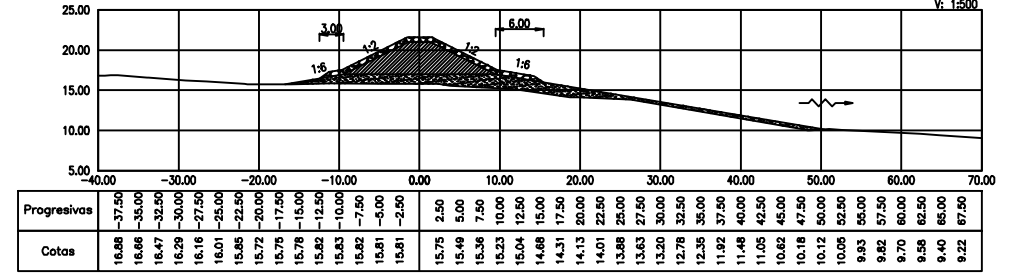

PERFIL LONGITUDINAL CIERRE 1

Escala Horizontal: 1:1.000  
Escala Vertical: 1:200

PERFIL PROGRESIVA 0+005.50

PERFIL PROGRESIVA 0+011.00

PERFIL PROGRESIVA 0+016.00

PERFIL PROGRESIVA 0+019.00

PERFIL PROGRESIVA 0+026.00

PERFIL PROGRESIVA 0+038.00

PERFIL PROGRESIVA 0+050.00

PERFIL PROGRESIVA 0+064.00

PERFIL PROGRESIVA 0+077.00