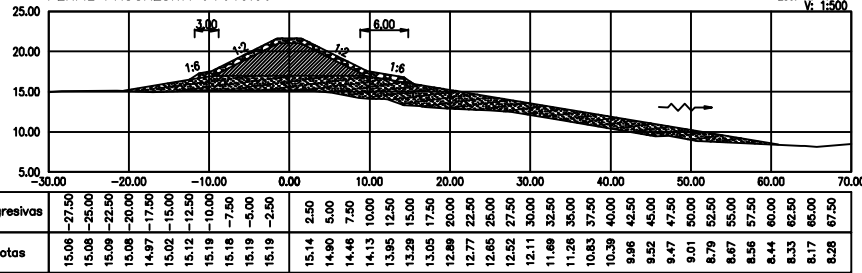

PERFIL LONGITUDINAL CIERRE 1

Escala Horizontal: 1:1.000  
Escala Vertical: 1:200

PERFIL PROGRESIVA 0+005.50

PERFIL PROGRESIVA 0+011.00

PERFIL PROGRESIVA 0+016.00

PERFIL PROGRESIVA 0+019.00

PERFIL PROGRESIVA 0+026.00

PERFIL PROGRESIVA 0+038.00

PERFIL PROGRESIVA 0+050.00

PERFIL PROGRESIVA 0+064.00

PERFIL PROGRESIVA 0+077.00