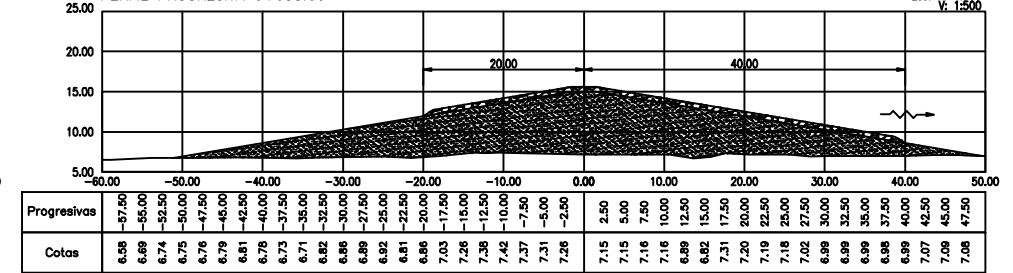

PERFIL LONGITUDINAL CIERRE 1

Escala Horizontal: 1:1.000  
Escala Vertical: 1:200

PERFIL PROGRESIVA 0+005.50

PERFIL PROGRESIVA 0+011.00

PERFIL PROGRESIVA 0+016.00

PERFIL PROGRESIVA 0+019.00

PERFIL PROGRESIVA 0+026.00

PERFIL PROGRESIVA 0+038.00

PERFIL PROGRESIVA 0+050.00

PERFIL PROGRESIVA 0+064.00

PERFIL PROGRESIVA 0+077.00