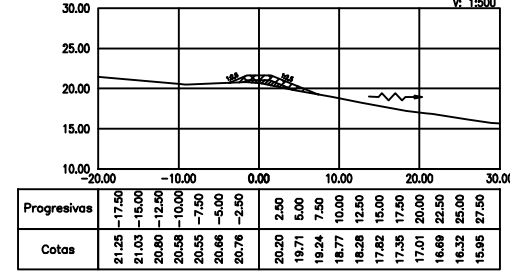

PERFIL LONGITUDINAL CIERRE 1

Escala Horizontal: 1:1.000  
Escala Vertical: 1:200

PERFIL PROGRESIVA 0+005.50

PERFIL PROGRESIVA 0+011.00

PERFIL PROGRESIVA 0+016.00

PERFIL PROGRESIVA 0+019.00

PERFIL PROGRESIVA 0+026.00

PERFIL PROGRESIVA 0+038.00

PERFIL PROGRESIVA 0+050.00

PERFIL PROGRESIVA 0+064.00

PERFIL PROGRESIVA 0+077.00