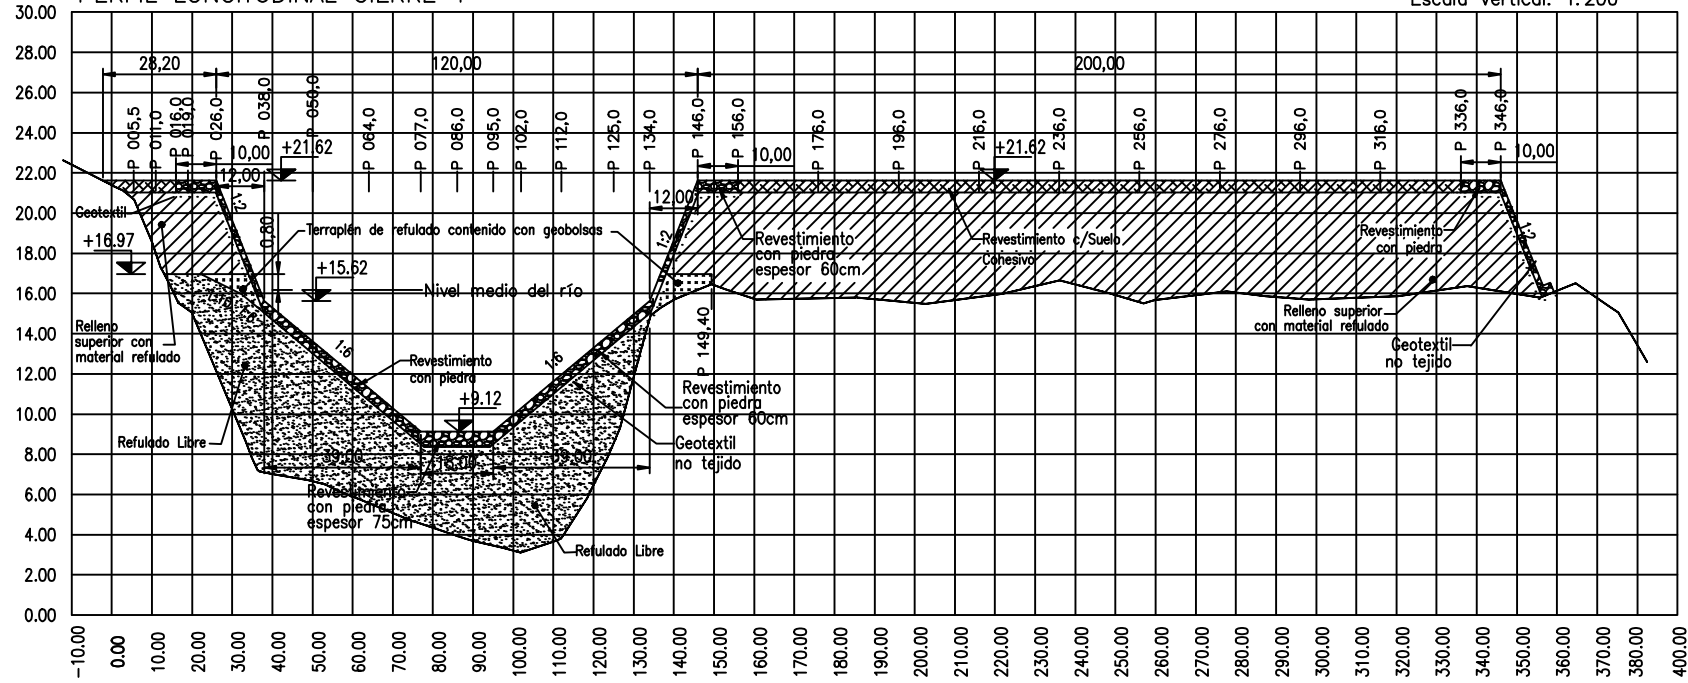

PERFIL LONGITUDINAL CIERRE 1

Escala Horizontal: 1:1.000  
Escala Vertical: 1:200

PERFIL PROGRESIVA 0+005.50

PERFIL PROGRESIVA 0+011.00

PERFIL PROGRESIVA 0+016.00

PERFIL PROGRESIVA 0+019.00

PERFIL PROGRESIVA 0+026.00

PERFIL PROGRESIVA 0+038.00

PERFIL PROGRESIVA 0+050.00

PERFIL PROGRESIVA 0+064.00

PERFIL PROGRESIVA 0+077.00