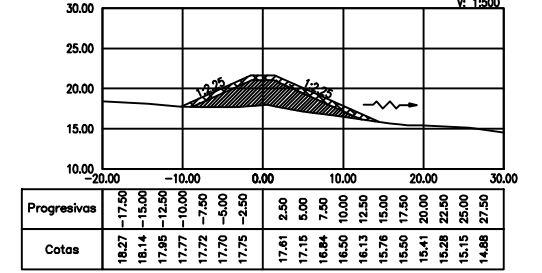

PERFIL LONGITUDINAL CIERRE 1

Escala Horizontal: 1:1.000  
Escala Vertical: 1:200

PERFIL PROGRESIVA 0+005.50

PERFIL PROGRESIVA 0+011.00

PERFIL PROGRESIVA 0+016.00

PERFIL PROGRESIVA 0+019.00

PERFIL PROGRESIVA 0+026.00

PERFIL PROGRESIVA 0+038.00

PERFIL PROGRESIVA 0+050.00

PERFIL PROGRESIVA 0+064.00

PERFIL PROGRESIVA 0+077.00