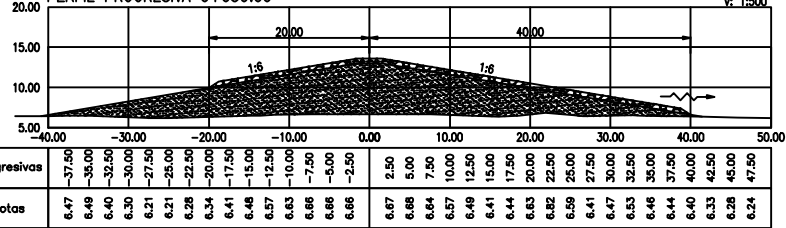

PERFIL LONGITUDINAL CIERRE 1

Escala Horizontal: 1:1.000  
Escala Vertical: 1:200

PERFIL PROGRESIVA 0+005.50

PERFIL PROGRESIVA 0+011.00

PERFIL PROGRESIVA 0+016.00

PERFIL PROGRESIVA 0+019.00

PERFIL PROGRESIVA 0+026.00

PERFIL PROGRESIVA 0+038.00

PERFIL PROGRESIVA 0+050.00

PERFIL PROGRESIVA 0+064.00

PERFIL PROGRESIVA 0+077.00