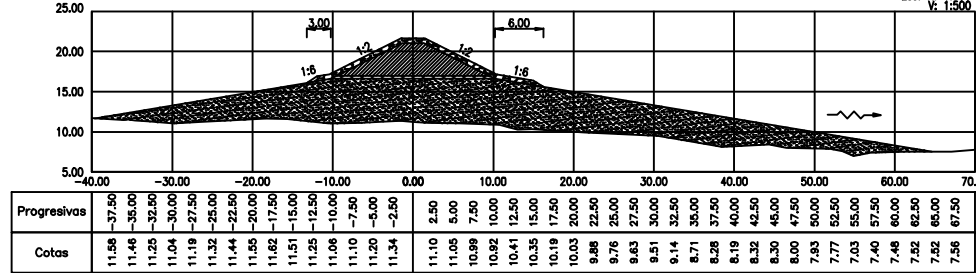

PERFIL LONGITUDINAL CIERRE 1

Escala Horizontal: 1:1.000  
Escala Vertical: 1:200

PERFIL PROGRESIVA 0+005.50

PERFIL PROGRESIVA 0+011.00

PERFIL PROGRESIVA 0+016.00

PERFIL PROGRESIVA 0+019.00

PERFIL PROGRESIVA 0+026.00

PERFIL PROGRESIVA 0+038.00

PERFIL PROGRESIVA 0+050.00

PERFIL PROGRESIVA 0+064.00

PERFIL PROGRESIVA 0+077.00