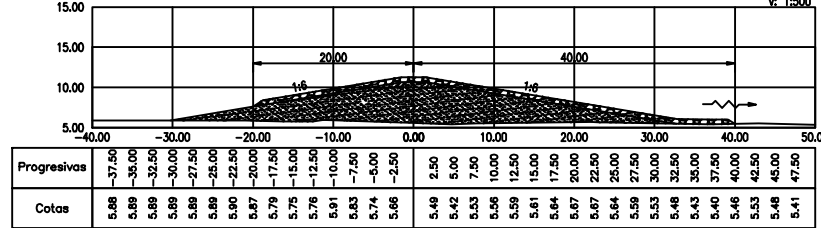

PERFIL LONGITUDINAL CIERRE 1

Escala Horizontal: 1:1.000  
Escala Vertical: 1:200

PERFIL PROGRESIVA 0+005.50

PERFIL PROGRESIVA 0+011.00

PERFIL PROGRESIVA 0+016.00

PERFIL PROGRESIVA 0+019.00

PERFIL PROGRESIVA 0+026.00

PERFIL PROGRESIVA 0+038.00

PERFIL PROGRESIVA 0+050.00

PERFIL PROGRESIVA 0+064.00

PERFIL PROGRESIVA 0+077.00