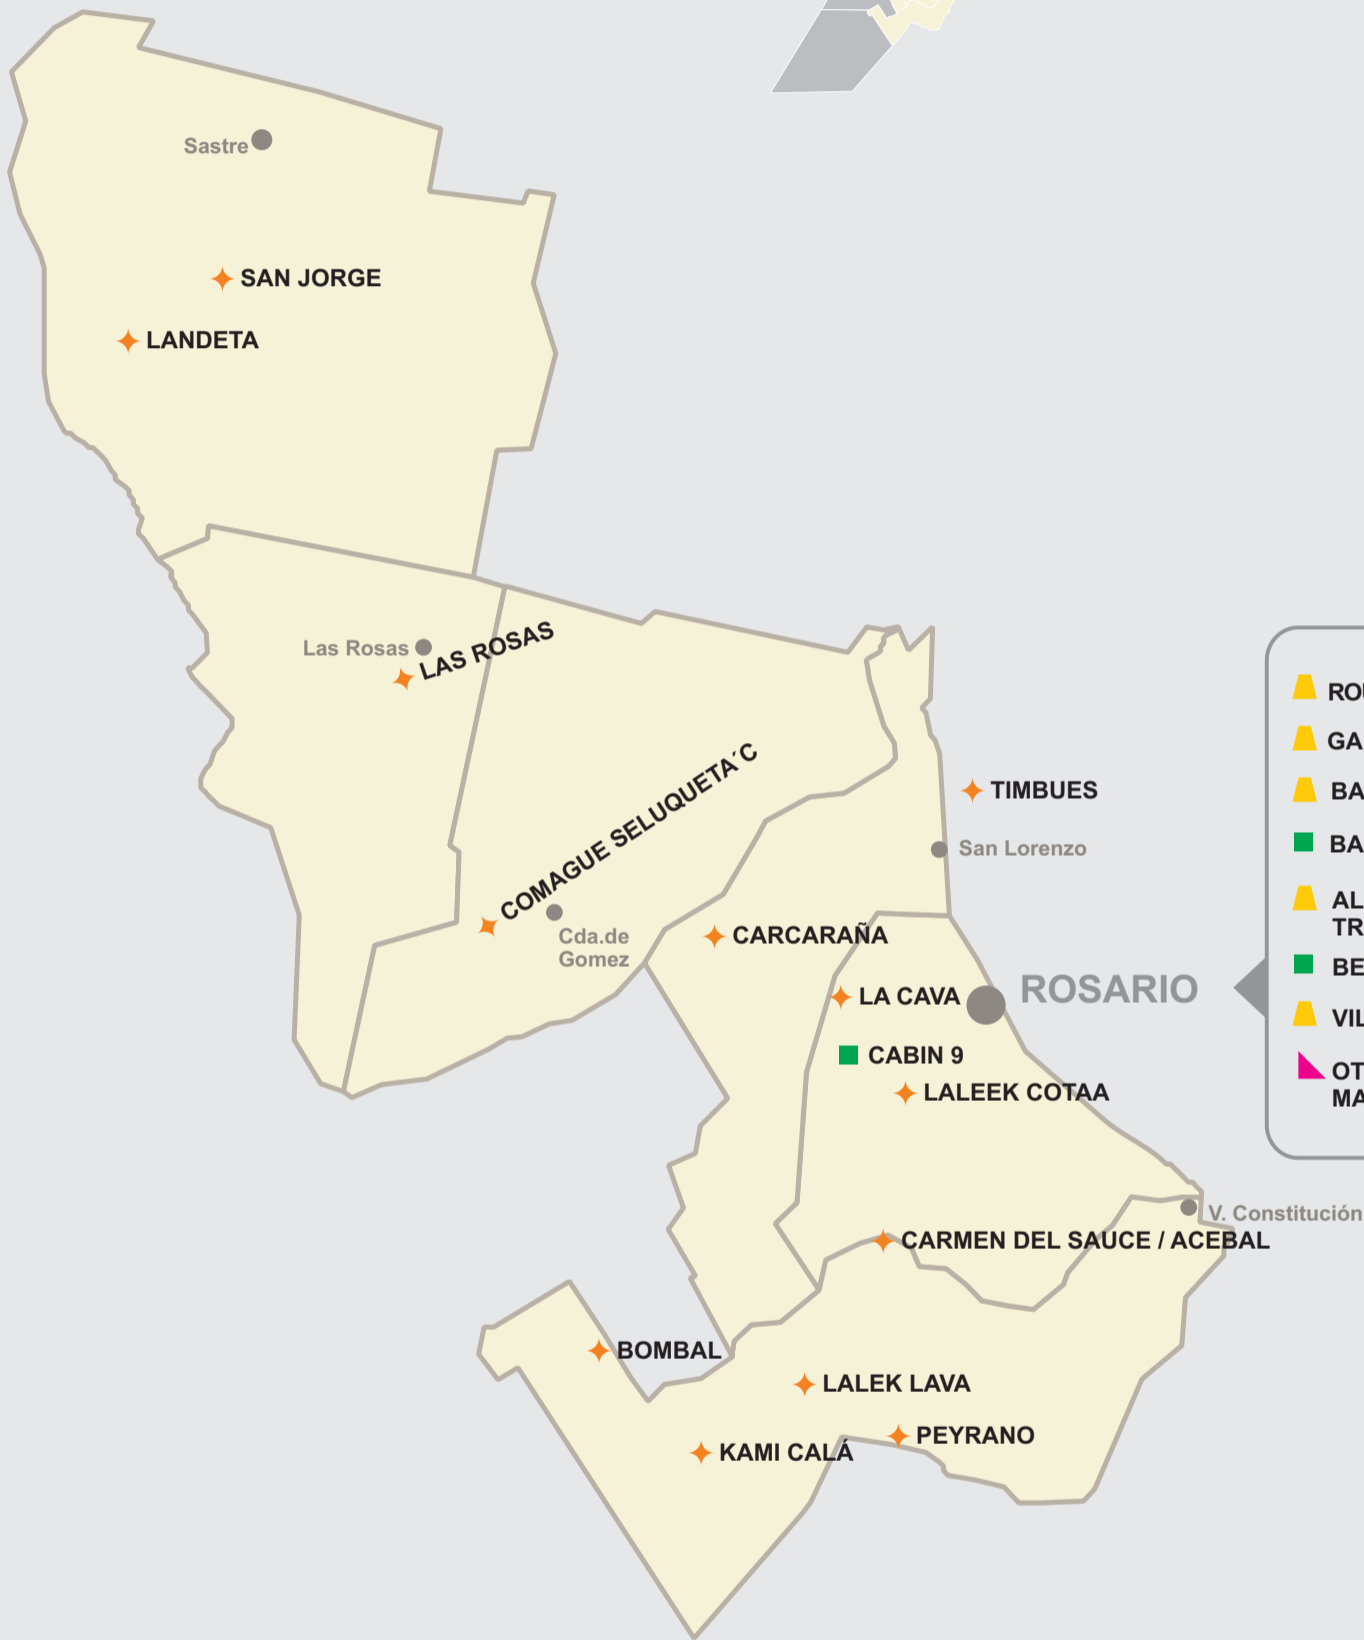

■ Nodo Rosario

- ▲ ROULLON / TACUARTA/ CARINITO
- ▲ GARIVALDI Y AVDA. FRANCIA
- ▲ BARRIO INDUSTRIAL
- BARRIO ALDEA
- ▲ ALAMAFUERTE Y TRAVESIA
- BELLA VISTA
- ▲ VILLA BANANA
- ▲ OTRAS MINORIAS MAPUCHE, KOLLA

- ◆ COMUNIDADES DEL PUEBLO MOCOVI
- ▲ COMUNIDADES DEL PUEBLO TOBA
- COMUNIDAD MOCOVI - TOBA
- ▲ OTRAS MINORIAS: MAPUCHE, KOLLA

ESCALA

▪ Nodo Santa Fe

ESCALA

- ◆ COMUNIDADES DEL PUEBLO MOCOVI
- ▲ COMUNIDADES DEL PUEBLO TOBA
- COMUNIDAD MOCOVI - TOBA
- ◆ OTRAS MINORIAS: MAPUCHE, KOLLA

▪ Nodo Reconquista

- ◆ COMUNIDADES DEL PUEBLO MOCOVI
- ▲ COMUNIDADES DEL PUEBLO TOBA
- COMUNIDAD MOCOVI - TOBA
- ◆ OTRAS MINORIAS: MAPUCHE, KOLLA

ESCALA

▪ Nodo Rafaela

ESCALA

- ◆ COMUNIDADES DEL PUEBLO MOCOVI
- ▲ COMUNIDADES DEL PUEBLO TOBA
- COMUNIDAD MOCOVI - TOBA
- ◆ OTRAS MINORIAS: MAPUCHE, KOLLA

▪ Nodo Venado Tuerto

ESCALA

- ◆ COMUNIDADES DEL PUEBLO MOCOVI
- ▲ COMUNIDADES DEL PUEBLO TOBA
- COMUNIDAD MOCOVI - TOBA
- ◆ OTRAS MINORIAS: MAPUCHE, KOLLA