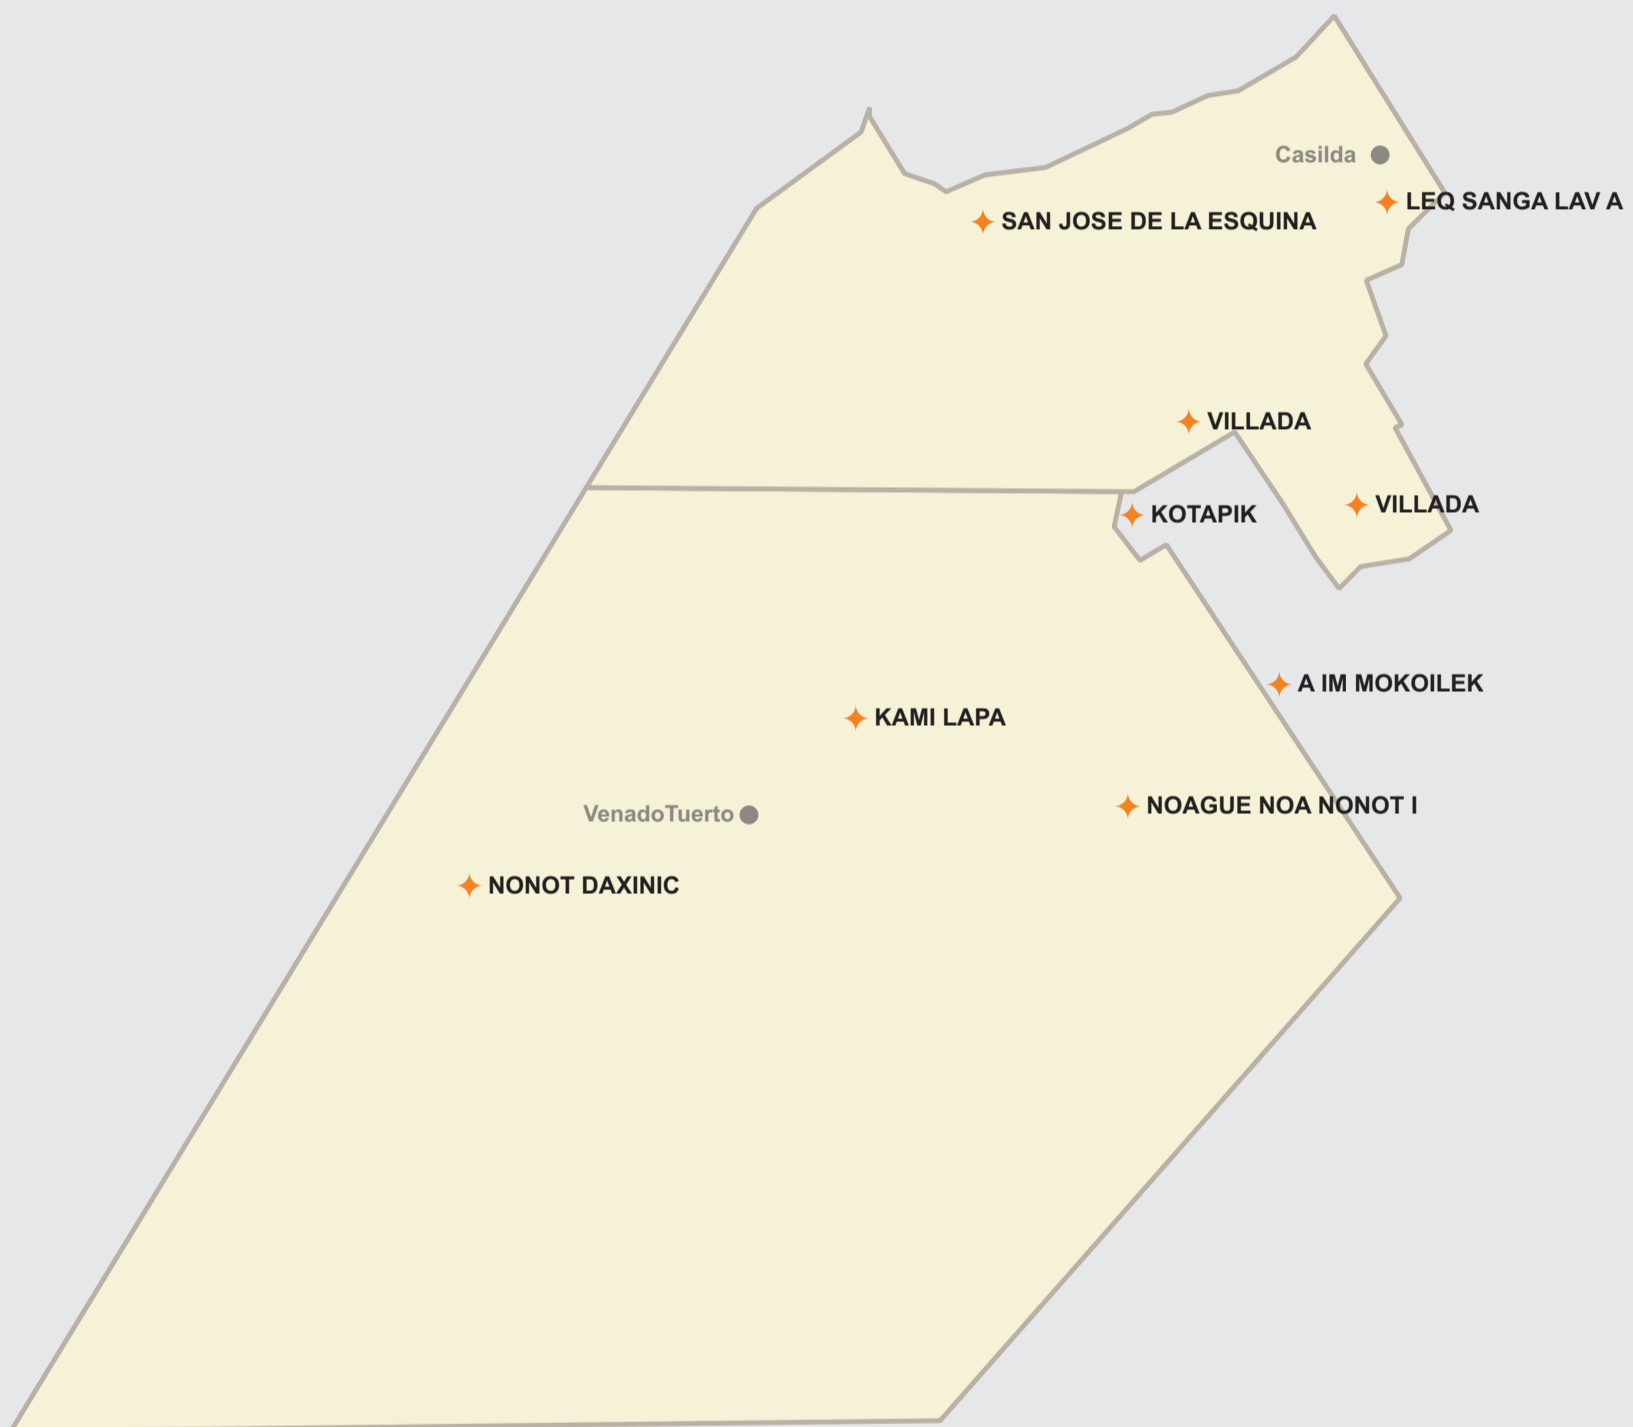

■ Nodo Rosario

- ▲ ROULLON / TACUARTA/ CARINITO
- ▲ GARIVALDI Y AVDA. FRANCIA
- ▲ BARRIO INDUSTRIAL
- BARRIO ALDEA
- ▲ ALAMAFUERTE Y TRAVESIA
- BELLA VISTA
- ▲ VILLA BANANA
- ▲ OTRAS MINORIAS MAPUCHE, KOLLA

- ◆ COMUNIDADES DEL PUEBLO MOCOVI
- ▲ COMUNIDADES DEL PUEBLO TOBA
- COMUNIDAD MOCOVI - TOBA
- ▲ OTRAS MINORIAS: MAPUCHE, KOLLA

ESCALA

▪ Nodo Santa Fe

ESCALA

- ◆ COMUNIDADES DEL PUEBLO MOCOVI
- ▲ COMUNIDADES DEL PUEBLO TOBA
- COMUNIDAD MOCOVI - TOBA
- ◆ OTRAS MINORIAS: MAPUCHE, KOLLA

▪ Nodo Reconquista

- ◆ COMUNIDADES DEL PUEBLO MOCOVI
- ▲ COMUNIDADES DEL PUEBLO TOBA
- COMUNIDAD MOCOVI - TOBA
- ◆ OTRAS MINORIAS: MAPUCHE, KOLLA

ESCALA

▪ Nodo Rafaela

ESCALA

- ◆ COMUNIDADES DEL PUEBLO MOCOVI
- ▲ COMUNIDADES DEL PUEBLO TOBA
- COMUNIDAD MOCOVI - TOBA
- ◆ OTRAS MINORIAS: MAPUCHE, KOLLA

▪ Nodo Venado Tuerto

ESCALA

- ◆ COMUNIDADES DEL PUEBLO MOCOVI
- ▲ COMUNIDADES DEL PUEBLO TOBA
- COMUNIDAD MOCOVI - TOBA
- ◆ OTRAS MINORIAS: MAPUCHE, KOLLA