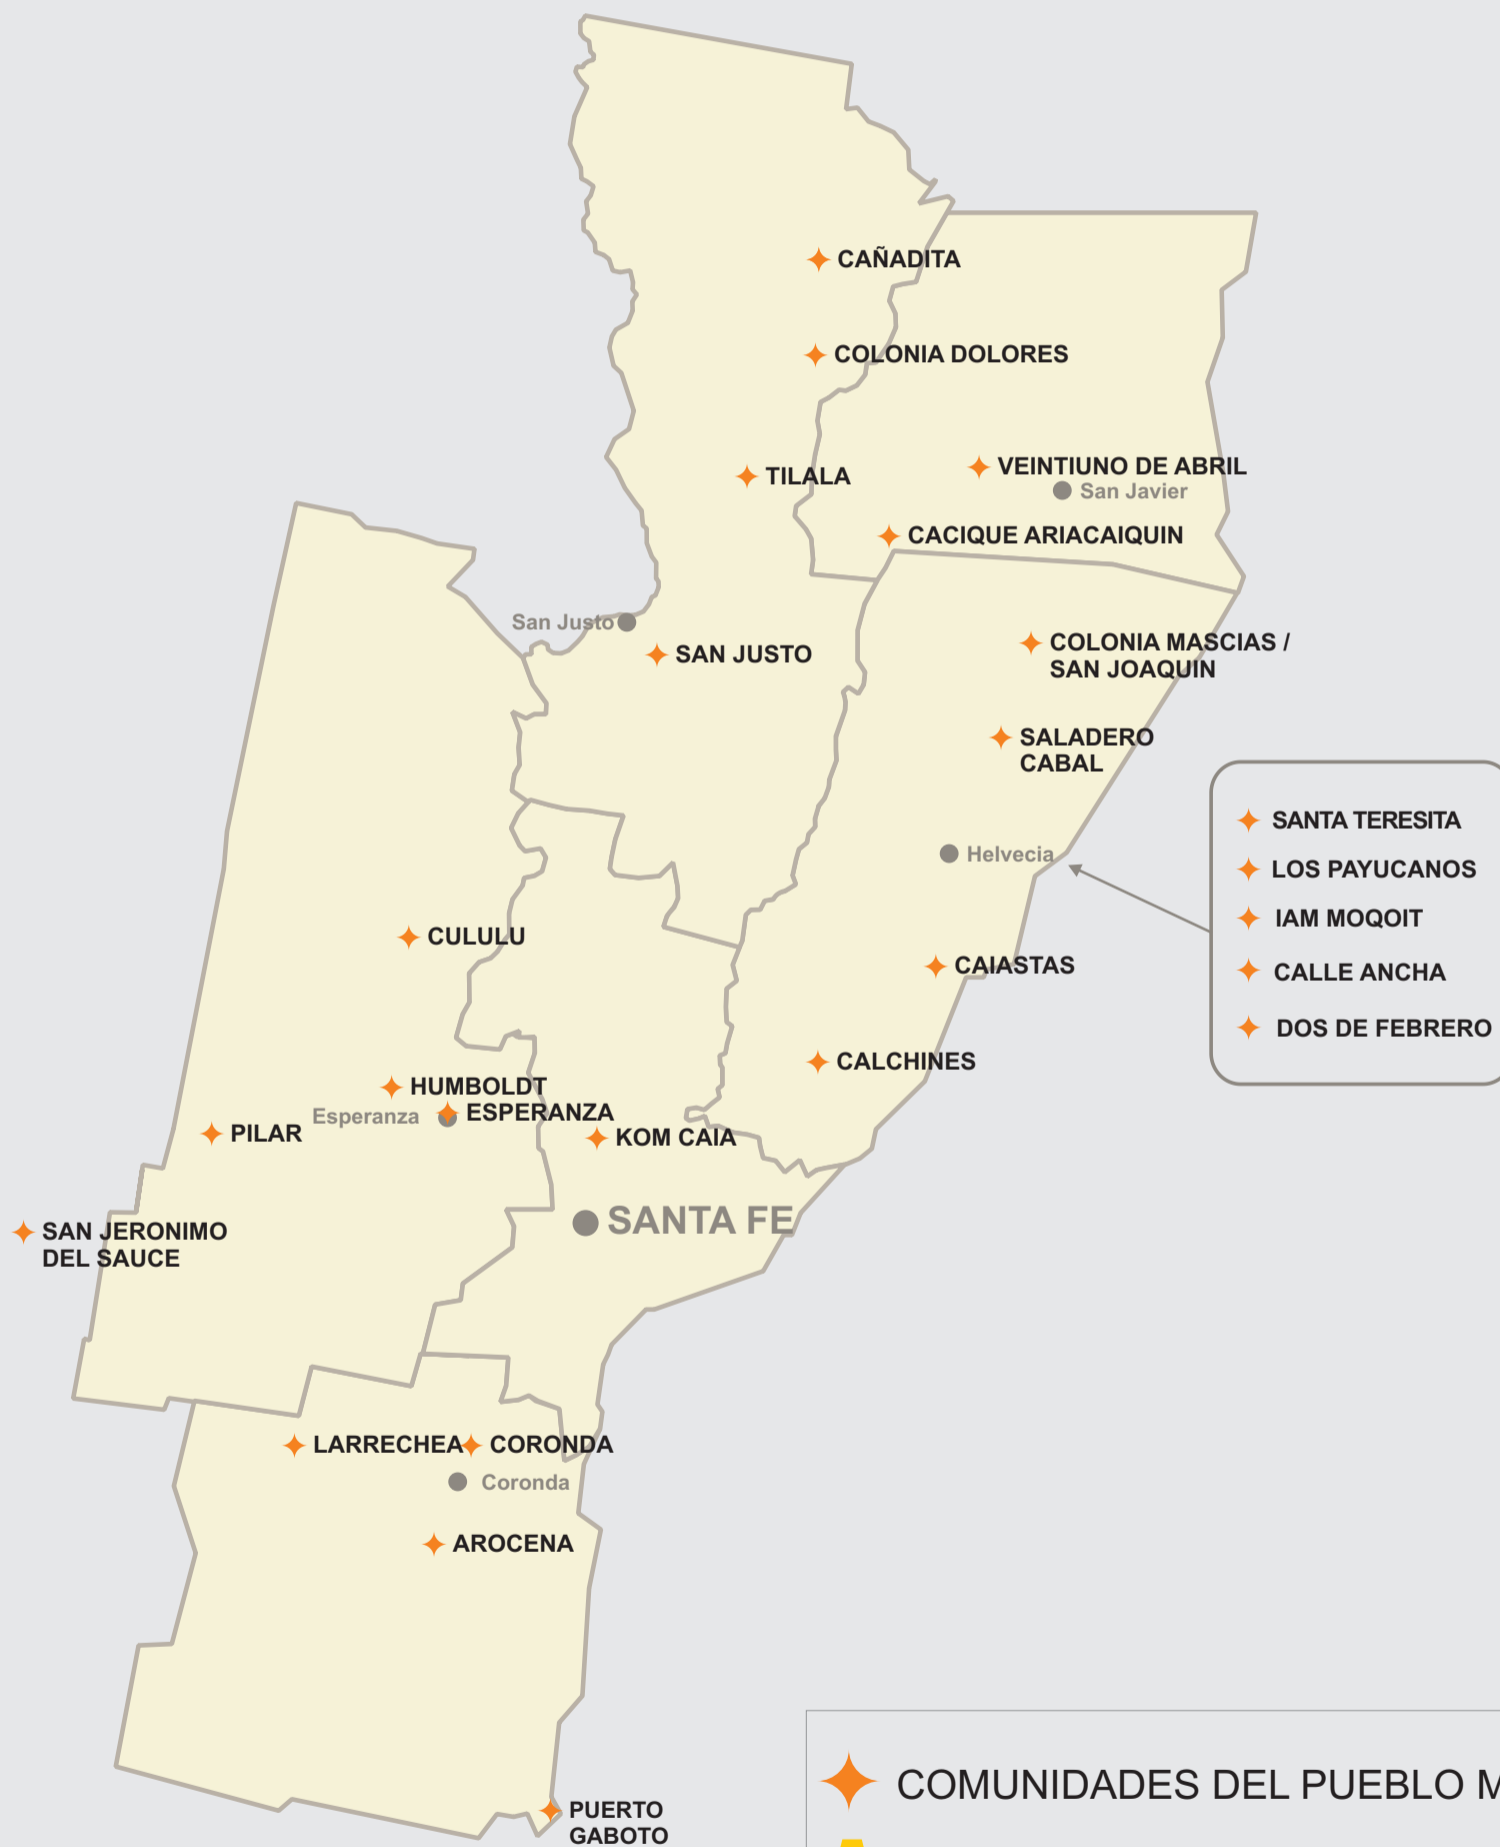

■ Nodo Rosario

- ▲ ROULLON / TACUARTA/ CARINITO
- ▲ GARIVALDI Y AVDA. FRANCIA
- ▲ BARRIO INDUSTRIAL
- BARRIO ALDEA
- ▲ ALAMAFUERTE Y TRAVESIA
- BELLA VISTA
- ▲ VILLA BANANA
- ▲ OTRAS MINORIAS MAPUCHE, KOLLA

- ◆ COMUNIDADES DEL PUEBLO MOCOVI
- ▲ COMUNIDADES DEL PUEBLO TOBA
- COMUNIDAD MOCOVI - TOBA
- ▲ OTRAS MINORIAS: MAPUCHE, KOLLA

ESCALA

▪ Nodo Santa Fe

ESCALA

- ◆ COMUNIDADES DEL PUEBLO MOCOVI
- ▲ COMUNIDADES DEL PUEBLO TOBA
- COMUNIDAD MOCOVI - TOBA
- ◆ OTRAS MINORIAS: MAPUCHE, KOLLA

▪ Nodo Reconquista

- ◆ COMUNIDADES DEL PUEBLO MOCOVI
- ▲ COMUNIDADES DEL PUEBLO TOBA
- COMUNIDAD MOCOVI - TOBA
- ◆ OTRAS MINORIAS: MAPUCHE, KOLLA

ESCALA

▪ Nodo Rafaela

ESCALA

- ◆ COMUNIDADES DEL PUEBLO MOCOVI
- ▲ COMUNIDADES DEL PUEBLO TOBA
- COMUNIDAD MOCOVI - TOBA
- ◆ OTRAS MINORIAS: MAPUCHE, KOLLA

▪ Nodo Venado Tuerto

ESCALA

- ◆ COMUNIDADES DEL PUEBLO MOCOVI
- ▲ COMUNIDADES DEL PUEBLO TOBA
- COMUNIDAD MOCOVI - TOBA
- ◆ OTRAS MINORIAS: MAPUCHE, KOLLA