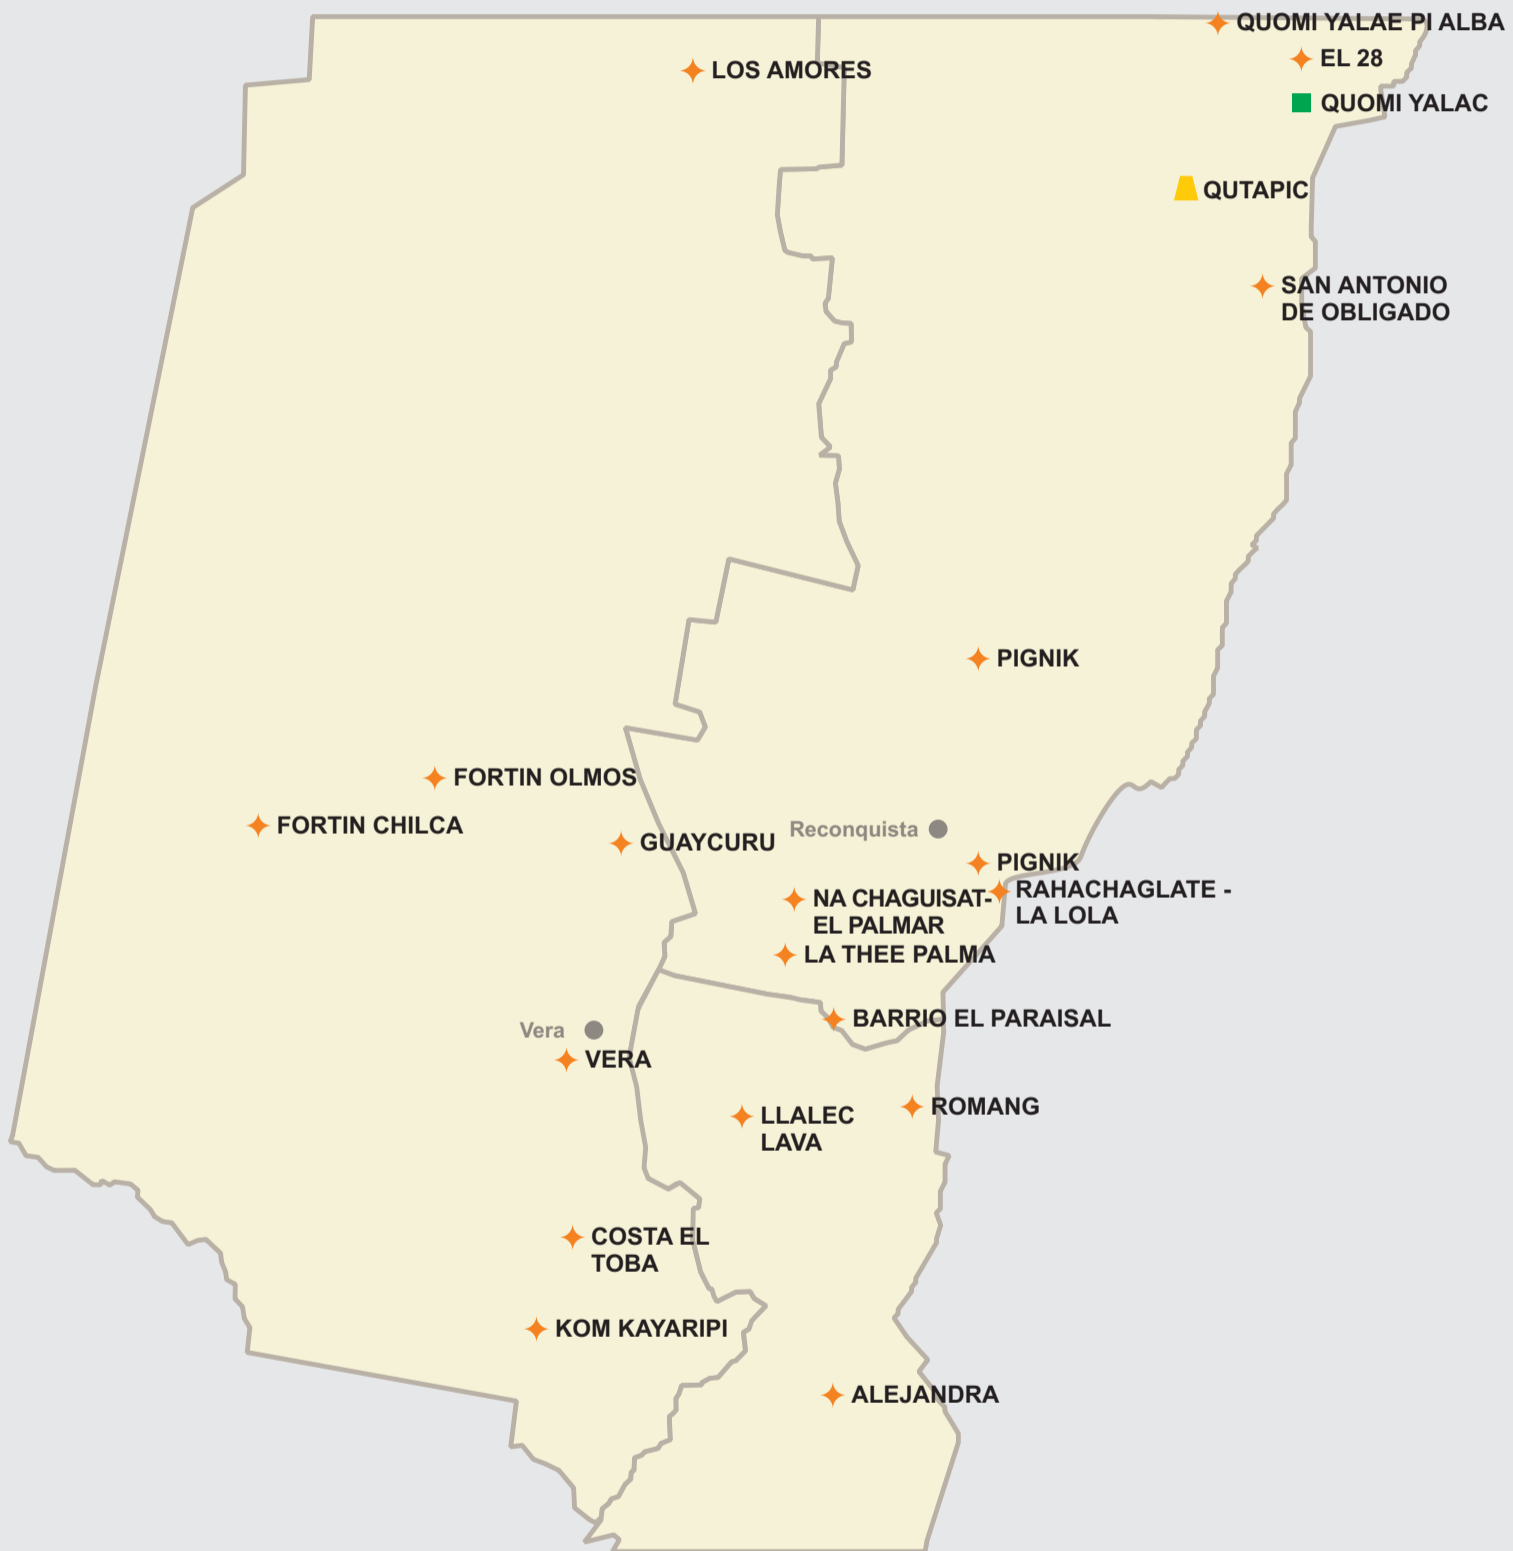

■ Nodo Rosario

- ▲ ROULLON / TACUARTA/ CARINITO
- ▲ GARIVALDI Y AVDA. FRANCIA
- ▲ BARRIO INDUSTRIAL
- BARRIO ALDEA
- ▲ ALAMAFUERTE Y TRAVESIA
- BELLA VISTA
- ▲ VILLA BANANA
- ▲ OTRAS MINORIAS MAPUCHE, KOLLA

- ◆ COMUNIDADES DEL PUEBLO MOCOVI
- ▲ COMUNIDADES DEL PUEBLO TOBA
- COMUNIDAD MOCOVI - TOBA
- ▲ OTRAS MINORIAS: MAPUCHE, KOLLA

ESCALA

▪ Nodo Santa Fe

ESCALA

- ◆ COMUNIDADES DEL PUEBLO MOCOVI
- ▲ COMUNIDADES DEL PUEBLO TOBA
- COMUNIDAD MOCOVI - TOBA
- ◆ OTRAS MINORIAS: MAPUCHE, KOLLA

▪ Nodo Reconquista

- ◆ COMUNIDADES DEL PUEBLO MOCOVI
- ▲ COMUNIDADES DEL PUEBLO TOBA
- COMUNIDAD MOCOVI - TOBA
- ◆ OTRAS MINORIAS: MAPUCHE, KOLLA

ESCALA

▪ Nodo Rafaela

ESCALA

- ◆ COMUNIDADES DEL PUEBLO MOCOVI
- ▲ COMUNIDADES DEL PUEBLO TOBA
- COMUNIDAD MOCOVI - TOBA
- ◆ OTRAS MINORIAS: MAPUCHE, KOLLA

▪ Nodo Venado Tuerto

ESCALA

- ◆ COMUNIDADES DEL PUEBLO MOCOVI
- ▲ COMUNIDADES DEL PUEBLO TOBA
- COMUNIDAD MOCOVI - TOBA
- ◆ OTRAS MINORIAS: MAPUCHE, KOLLA